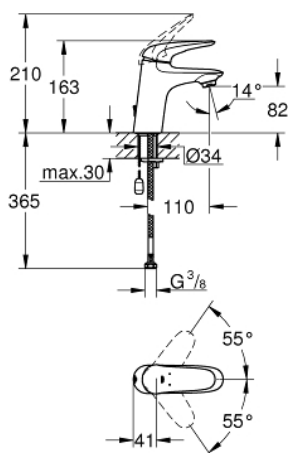

23 713 003 EUROSTYLE СМЕСИТЕЛЬ ОДНОРЫЧАЖНЫЙ ДЛЯ РАКОВИНЫ, DN 15 РАЗМЕР S

ОПИСАНИЕ ПРОДУКТА

- Colour: хром
- монтаж на одно отверстие
- металлический рычаг (без отверстия)
- GROHE SilkMove Плавность и точность управления - керамический картридж 35 мм
- настраиваемый ограничитель потока
- с ограничителем температуры
- GROHE LongLife Finish - стойкое долговечное покрытие
- GROHE EcoJoy Технология совершенного потока при уменьшенном расходе воды
- максимальный расход воды (при 3 бара): 5 л/мин
- GROHE FastFixation система быстрого монтажа
- цепочка
- гибкая подводка

23 713 003 **EUROSTYLE СМЕСИТЕЛЬ ОДНОРЫЧАЖНЫЙ ДЛЯ РАКОВИНЫ, DN 15**
РАЗМЕР S

ЗАПАСНЫЕ ЧАСТИ

- 1: Рычаг (Spare part-nr. 46951000)
- 2: Колпак (Spare part-nr. 46492000)
- 3: Винтовая стяжка (Spare part-nr. 46460000)
- 4: Картридж (Spare part-nr. 46374000)
- 5: Цепочка (Spare part-nr. 06815000)
- 6: Аэратор (Spare part-nr. 48159000)
- 7: Обратное резьбовое соединение (Spare part-nr. 46671000)
- 8: Ключ (Spare part-nr. 19332000)*
- 9: Монтажный ключ (Spare part-nr. 19017000)*
- * Optional accessories