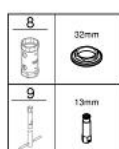

23 713 003 EUROSTYLE СМЕСИТЕЛЬ ОДНОРЫЧАЖНЫЙ ДЛЯ РАКОВИНЫ, DN 15 РАЗМЕР S

ОПИСАНИЕ ПРОДУКТА

- Colour: хром
- монтаж на одно отверстие
- металлический рычаг (без отверстия)
- GROHE SilkMove Плавность и точность управления - керамический картридж 35 мм
- настраиваемый ограничитель потока
- с ограничителем температуры
- GROHE LongLife Finish - стойкое долговечное покрытие
- GROHE EcoJoy Технология совершенного потока при уменьшенном расходе воды
- максимальный расход воды (при 3 бара): 5 л/мин
- GROHE FastFixation система быстрого монтажа
- цепочка
- гибкая подводка

23 713 003 **EUROSTYLE СМЕСИТЕЛЬ ОДНОРЫЧАЖНЫЙ ДЛЯ РАКОВИНЫ, DN 15**
РАЗМЕР S

ЗАПАСНЫЕ ЧАСТИ

- 1: Рычаг (Spare part-nr. 46951000)
- 2: Колпак (Spare part-nr. 46492000)
- 3: Винтовая стяжка (Spare part-nr. 46460000)
- 4: Картридж (Spare part-nr. 46374000)
- 5: Цепочка (Spare part-nr. 06815000)
- 6: Аэратор (Spare part-nr. 48159000)
- 7: Обратное резьбовое соединение (Spare part-nr. 46671000)
- 8: Ключ (Spare part-nr. 19332000)*
- 9: Монтажный ключ (Spare part-nr. 19017000)*
- * Optional accessories