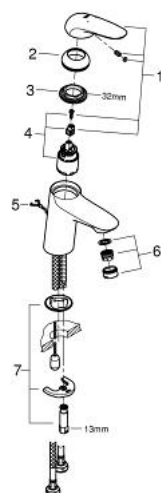

23 713 003 EUROSTYLE СМЕСИТЕЛЬ ОДНОРЫЧАЖНЫЙ ДЛЯ РАКОВИНЫ, DN 15 РАЗМЕР S

ОПИСАНИЕ ПРОДУКТА

- Colour: хром
- монтаж на одно отверстие
- металлический рычаг (без отверстия)
- GROHE SilkMove Плавность и точность управления - керамический картридж 35 мм
- настраиваемый ограничитель потока
- с ограничителем температуры
- GROHE LongLife Finish - стойкое долговечное покрытие
- GROHE EcoJoy Технология совершенного потока при уменьшенном расходе воды
- максимальный расход воды (при 3 бара): 5 л/мин
- GROHE FastFixation система быстрого монтажа
- цепочка
- гибкая подводка

23 713 003 **EUROSTYLE СМЕСИТЕЛЬ ОДНОРЫЧАЖНЫЙ ДЛЯ РАКОВИНЫ, DN 15**
РАЗМЕР S

ЗАПАСНЫЕ ЧАСТИ

- 1: Рычаг (Spare part-nr. 46951000)
- 2: Колпак (Spare part-nr. 46492000)
- 3: Винтовая стяжка (Spare part-nr. 46460000)
- 4: Картридж (Spare part-nr. 46374000)
- 5: Цепочка (Spare part-nr. 06815000)
- 6: Аэратор (Spare part-nr. 48159000)
- 7: Обратное резьбовое соединение (Spare part-nr. 46671000)
- 8: Ключ (Spare part-nr. 19332000)*
- 9: Монтажный ключ (Spare part-nr. 19017000)*
- * Optional accessories