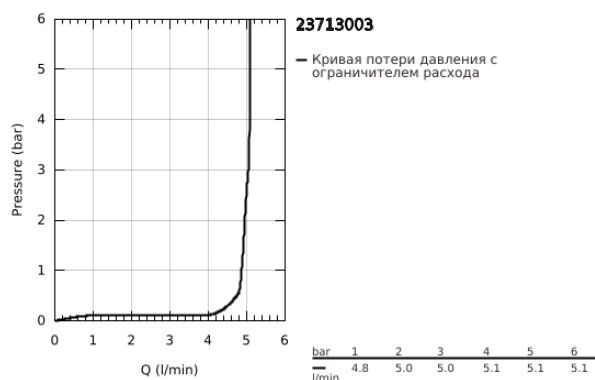

23 713 003 EUROSTYLE СМЕСИТЕЛЬ ОДНОРЫЧАЖНЫЙ ДЛЯ РАКОВИНЫ, DN 15 РАЗМЕР S

ОПИСАНИЕ ПРОДУКТА

- Colour: хром
- монтаж на одно отверстие
- металлический рычаг (без отверстия)
- GROHE SilkMove Плавность и точность управления - керамический картридж 35 мм
- настраиваемый ограничитель потока
- с ограничителем температуры
- GROHE LongLife Finish - стойкое долговечное покрытие
- GROHE EcoJoy Технология совершенного потока при уменьшенном расходе воды
- максимальный расход воды (при 3 бара): 5 л/мин
- GROHE FastFixation система быстрого монтажа
- цепочка
- гибкая подводка

23 713 003 **EUROSTYLE СМЕСИТЕЛЬ ОДНОРЫЧАЖНЫЙ ДЛЯ РАКОВИНЫ, DN 15**
РАЗМЕР S

ЗАПАСНЫЕ ЧАСТИ

- 1: Рычаг (Spare part-nr. 46951000)
- 2: Колпак (Spare part-nr. 46492000)
- 3: Винтовая стяжка (Spare part-nr. 46460000)
- 4: Картридж (Spare part-nr. 46374000)
- 5: Цепочка (Spare part-nr. 06815000)
- 6: Аэратор (Spare part-nr. 48159000)
- 7: Обратное резьбовое соединение (Spare part-nr. 46671000)
- 8: Ключ (Spare part-nr. 19332000)*
- 9: Монтажный ключ (Spare part-nr. 19017000)*
- * Optional accessories