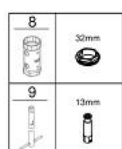

## 23 714 003 EUROSTYLE СМЕСИТЕЛЬ ОДНОРЫЧАЖНЫЙ ДЛЯ РАКОВИНЫ, DN 15 РАЗМЕР S

### ОПИСАНИЕ ПРОДУКТА

- Colour: хром
- монтаж на одно отверстие
- металлический рычаг (без отверстия)
- GROHE SilkMove Плавность и точность управления - керамический картридж 35 мм
- настраиваемый ограничитель потока
- с ограничителем температуры
- GROHE LongLife Finish - стойкое долговечное покрытие
- ограничитель расхода воды 5,7 л/мин
- Изолированный водоток - вода не контактирует с металлами корпуса смесителя
- GROHE FastFixation система быстрого монтажа
- цепочка
- гибкая подводка

23 714 003 **EUROSTYLE СМЕСИТЕЛЬ ОДНОРЫЧАЖНЫЙ ДЛЯ РАКОВИНЫ, DN 15**  
**РАЗМЕР S**

**ЗАПАСНЫЕ ЧАСТИ**

- 1: Рычаг (Spare part-nr. 46951000)
  - 2: Колпак (Spare part-nr. 46492000)
  - 3: Screw ring (Spare part-nr. 46815000)
  - 4: Картридж (Spare part-nr. 46374000)
  - 5: Аэратор (Spare part-nr. 48159000)
  - 6: Цепочка (Spare part-nr. 06815000)
  - 7: Обратное резьбовое соединение (Spare part-nr. 46671000)
  - 8: Ключ (Spare part-nr. 19332000)\*
  - 9: Монтажный ключ (Spare part-nr. 19017000)\*
- \* Optional accessories