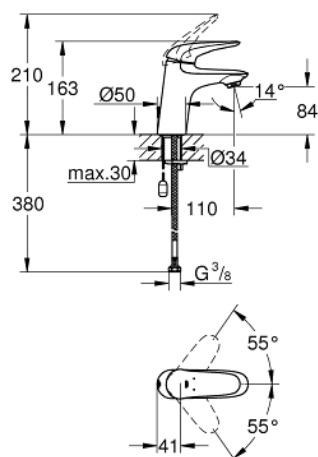

## 23 714 003 EUROSTYLE СМЕСИТЕЛЬ ОДНОРЫЧАЖНЫЙ ДЛЯ РАКОВИНЫ, DN 15 РАЗМЕР S

### ОПИСАНИЕ ПРОДУКТА

- Colour: хром
- монтаж на одно отверстие
- металлический рычаг (без отверстия)
- GROHE SilkMove Плавность и точность управления - керамический картридж 35 мм
- настраиваемый ограничитель потока
- с ограничителем температуры
- GROHE LongLife Finish - стойкое долговечное покрытие
- ограничитель расхода воды 5,7 л/мин
- Изолированный водоток - вода не контактирует с металлами корпуса смесителя
- GROHE FastFixation система быстрого монтажа
- цепочка
- гибкая подводка

23 714 003 **EUROSTYLE СМЕСИТЕЛЬ ОДНОРЫЧАЖНЫЙ ДЛЯ РАКОВИНЫ, DN 15**  
**РАЗМЕР S**

**ЗАПАСНЫЕ ЧАСТИ**

- 1: Рычаг (Spare part-nr. 46951000)
  - 2: Колпак (Spare part-nr. 46492000)
  - 3: Screw ring (Spare part-nr. 46815000)
  - 4: Картридж (Spare part-nr. 46374000)
  - 5: Аэратор (Spare part-nr. 48159000)
  - 6: Цепочка (Spare part-nr. 06815000)
  - 7: Обратное резьбовое соединение (Spare part-nr. 46671000)
  - 8: Ключ (Spare part-nr. 19332000)\*
  - 9: Монтажный ключ (Spare part-nr. 19017000)\*
- \* Optional accessories