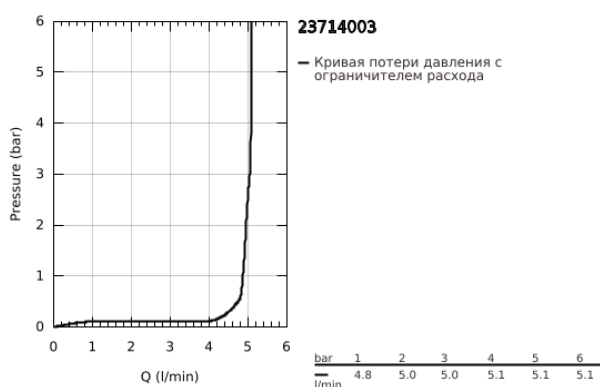

## 23 714 003 EUROSTYLE СМЕСИТЕЛЬ ОДНОРЫЧАЖНЫЙ ДЛЯ РАКОВИНЫ, DN 15 РАЗМЕР S

### ОПИСАНИЕ ПРОДУКТА

- Colour: хром
- монтаж на одно отверстие
- металлический рычаг (без отверстия)
- GROHE SilkMove Плавность и точность управления - керамический картридж 35 мм
- настраиваемый ограничитель потока
- с ограничителем температуры
- GROHE LongLife Finish - стойкое долговечное покрытие
- ограничитель расхода воды 5,7 л/мин
- Изолированный водоток - вода не контактирует с металлами корпуса смесителя
- GROHE FastFixation система быстрого монтажа
- цепочка
- гибкая подводка