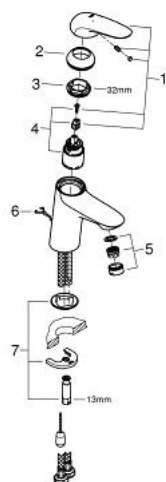

## 23 714 003 EUROSTYLE СМЕСИТЕЛЬ ОДНОРЫЧАЖНЫЙ ДЛЯ РАКОВИНЫ, DN 15 РАЗМЕР S

### ОПИСАНИЕ ПРОДУКТА

- Colour: хром
- монтаж на одно отверстие
- металлический рычаг (без отверстия)
- GROHE SilkMove Плавность и точность управления - керамический картридж 35 мм
- настраиваемый ограничитель потока
- с ограничителем температуры
- GROHE LongLife Finish - стойкое долговечное покрытие
- ограничитель расхода воды 5,7 л/мин
- Изолированный водоток - вода не контактирует с металлами корпуса смесителя
- GROHE FastFixation система быстрого монтажа
- цепочка
- гибкая подводка

23 714 003 **EUROSTYLE СМЕСИТЕЛЬ ОДНОРЫЧАЖНЫЙ ДЛЯ РАКОВИНЫ, DN 15**  
**РАЗМЕР S**

**ЗАПАСНЫЕ ЧАСТИ**

- 1: Рычаг (Spare part-nr. 46951000)
  - 2: Колпак (Spare part-nr. 46492000)
  - 3: Screw ring (Spare part-nr. 46815000)
  - 4: Картридж (Spare part-nr. 46374000)
  - 5: Аэратор (Spare part-nr. 48159000)
  - 6: Цепочка (Spare part-nr. 06815000)
  - 7: Обратное резьбовое соединение (Spare part-nr. 46671000)
  - 8: Ключ (Spare part-nr. 19332000)\*
  - 9: Монтажный ключ (Spare part-nr. 19017000)\*
- \* Optional accessories