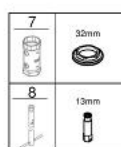

23 715 003 EUROSTYLE СМЕСИТЕЛЬ ОДНОРЫЧАЖНЫЙ ДЛЯ РАКОВИНЫ, DN 15 РАЗМЕР S

ОПИСАНИЕ ПРОДУКТА

- Colour: хром
- монтаж на одно отверстие
- металлический рычаг (без отверстия)
- GROHE SilkMove Плавность и точность управления - керамический картридж 35 мм
- настраиваемый ограничитель потока
- с ограничителем температуры
- GROHE LongLife Finish - стойкое долговечное покрытие
- GROHE EcoJoy Технология совершенного потока при уменьшенном расходе воды
- максимальный расход воды (при 3 бара): 5 л/мин
- GROHE FastFixation система быстрого монтажа
- гладкий корпус
- гибкая подводка

23 715 003 **EUROSTYLE СМЕСИТЕЛЬ ОДНОРЫЧАЖНЫЙ ДЛЯ РАКОВИНЫ, DN 15**
РАЗМЕР S

ЗАПАСНЫЕ ЧАСТИ

- 1: Рычаг (Spare part-nr. 46951000)
 - 2: Колпак (Spare part-nr. 46492000)
 - 3: Винтовая стяжка (Spare part-nr. 46460000)
 - 4: Картридж (Spare part-nr. 46374000)
 - 5: Аэратор (Spare part-nr. 48159000)
 - 6: Обратное резьбовое соединение (Spare part-nr. 46671000)
 - 7: Ключ (Spare part-nr. 19332000)*
 - 8: Монтажный ключ (Spare part-nr. 19017000)*
- * Optional accessories