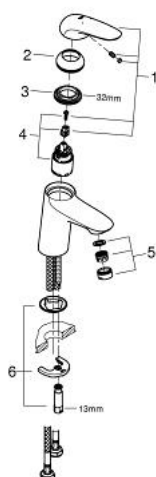

23 715 003 EUROSTYLE СМЕСИТЕЛЬ ОДНОРЫЧАЖНЫЙ ДЛЯ РАКОВИНЫ, DN 15 РАЗМЕР S

ОПИСАНИЕ ПРОДУКТА

- Colour: хром
- монтаж на одно отверстие
- металлический рычаг (без отверстия)
- GROHE SilkMove Плавность и точность управления - керамический картридж 35 мм
- настраиваемый ограничитель потока
- с ограничителем температуры
- GROHE LongLife Finish - стойкое долговечное покрытие
- GROHE EcoJoy Технология совершенного потока при уменьшенном расходе воды
- максимальный расход воды (при 3 бара): 5 л/мин
- GROHE FastFixation система быстрого монтажа
- гладкий корпус
- гибкая подводка

23 715 003 **EUROSTYLE СМЕСИТЕЛЬ ОДНОРЫЧАЖНЫЙ ДЛЯ РАКОВИНЫ, DN 15**
РАЗМЕР S

ЗАПАСНЫЕ ЧАСТИ

- 1: Рычаг (Spare part-nr. 46951000)
 - 2: Колпак (Spare part-nr. 46492000)
 - 3: Винтовая стяжка (Spare part-nr. 46460000)
 - 4: Картридж (Spare part-nr. 46374000)
 - 5: Аэратор (Spare part-nr. 48159000)
 - 6: Обратное резьбовое соединение (Spare part-nr. 46671000)
 - 7: Ключ (Spare part-nr. 19332000)*
 - 8: Монтажный ключ (Spare part-nr. 19017000)*
- * Optional accessories