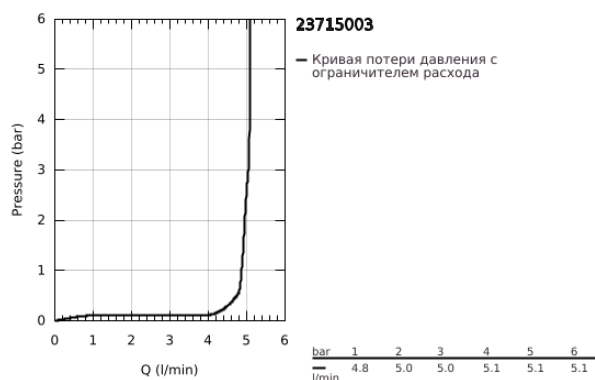

23 715 003 EUROSTYLE СМЕСИТЕЛЬ ОДНОРЫЧАЖНЫЙ ДЛЯ РАКОВИНЫ, DN 15 РАЗМЕР S

ОПИСАНИЕ ПРОДУКТА

- Colour: хром
- монтаж на одно отверстие
- металлический рычаг (без отверстия)
- GROHE SilkMove Плавность и точность управления - керамический картридж 35 мм
- настраиваемый ограничитель потока
- с ограничителем температуры
- GROHE LongLife Finish - стойкое долговечное покрытие
- GROHE EcoJoy Технология совершенного потока при уменьшенном расходе воды
- максимальный расход воды (при 3 бара): 5 л/мин
- GROHE FastFixation система быстрого монтажа
- гладкий корпус
- гибкая подводка

23 715 003 **EUROSTYLE СМЕСИТЕЛЬ ОДНОРЫЧАЖНЫЙ ДЛЯ РАКОВИНЫ, DN 15**
РАЗМЕР S

ЗАПАСНЫЕ ЧАСТИ

- 1: Рычаг (Spare part-nr. 46951000)
 - 2: Колпак (Spare part-nr. 46492000)
 - 3: Винтовая стяжка (Spare part-nr. 46460000)
 - 4: Картридж (Spare part-nr. 46374000)
 - 5: Аэратор (Spare part-nr. 48159000)
 - 6: Обратное резьбовое соединение (Spare part-nr. 46671000)
 - 7: Ключ (Spare part-nr. 19332000)*
 - 8: Монтажный ключ (Spare part-nr. 19017000)*
- * Optional accessories