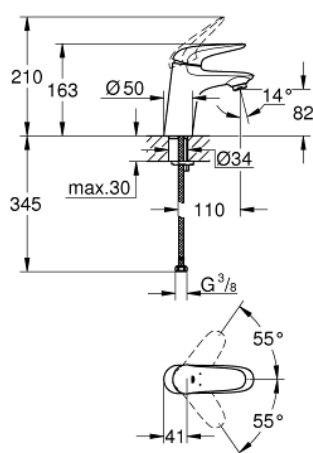

23 715 003 EUROSTYLE СМЕСИТЕЛЬ ОДНОРЫЧАЖНЫЙ ДЛЯ РАКОВИНЫ, DN 15 РАЗМЕР S

ОПИСАНИЕ ПРОДУКТА

- Colour: хром
- монтаж на одно отверстие
- металлический рычаг (без отверстия)
- GROHE SilkMove Плавность и точность управления - керамический картридж 35 мм
- настраиваемый ограничитель потока
- с ограничителем температуры
- GROHE LongLife Finish - стойкое долговечное покрытие
- GROHE EcoJoy Технология совершенного потока при уменьшенном расходе воды
- максимальный расход воды (при 3 бара): 5 л/мин
- GROHE FastFixation система быстрого монтажа
- гладкий корпус
- гибкая подводка

23 715 003 **EUROSTYLE СМЕСИТЕЛЬ ОДНОРЫЧАЖНЫЙ ДЛЯ РАКОВИНЫ, DN 15**
РАЗМЕР S

ЗАПАСНЫЕ ЧАСТИ

- 1: Рычаг (Spare part-nr. 46951000)
 - 2: Колпак (Spare part-nr. 46492000)
 - 3: Винтовая стяжка (Spare part-nr. 46460000)
 - 4: Картридж (Spare part-nr. 46374000)
 - 5: Аэратор (Spare part-nr. 48159000)
 - 6: Обратное резьбовое соединение (Spare part-nr. 46671000)
 - 7: Ключ (Spare part-nr. 19332000)*
 - 8: Монтажный ключ (Spare part-nr. 19017000)*
- * Optional accessories