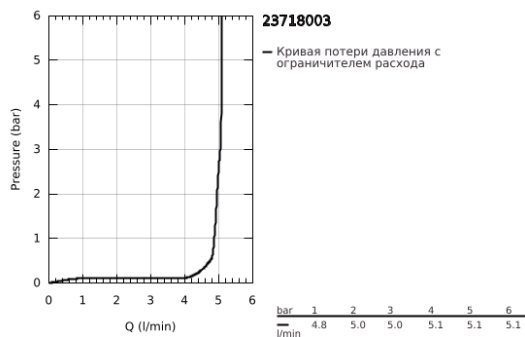

## 23 718 003 EUROSTYLE СМЕСИТЕЛЬ ОДНОРЫЧАЖНЫЙ ДЛЯ РАКОВИНЫ, DN 15 РАЗМЕР L

### ОПИСАНИЕ ПРОДУКТА

- Colour: хром
- монтаж на одно отверстие
- металлический рычаг (без отверстия)
- с ограничителем температуры
- GROHE LongLife Finish - стойкое долговечное покрытие
- GROHE EcoJoy Технология совершенного потока при уменьшенном расходе воды
- максимальный расход воды (при 3 бара): 5 л/мин
- GROHE FastFixation система быстрого монтажа
- поворотный литой излив
- угол поворота 360°
- рычажный донный клапан 1 1/4"