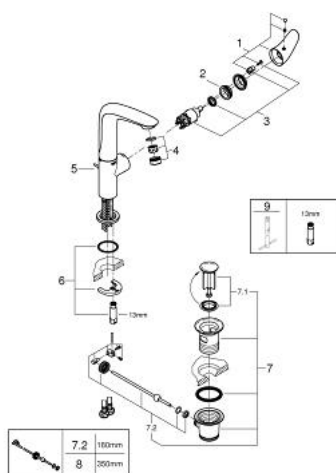

## 23 718 003 EUROSTYLE СМЕСИТЕЛЬ ОДНОРЫЧАЖНЫЙ ДЛЯ РАКОВИНЫ, DN 15 РАЗМЕР L

### ОПИСАНИЕ ПРОДУКТА

- Colour: хром
- монтаж на одно отверстие
- металлический рычаг (без отверстия)
- с ограничителем температуры
- GROHE LongLife Finish - стойкое долговечное покрытие
- GROHE EcoJoy Технология совершенного потока при уменьшенном расходе воды
- максимальный расход воды (при 3 бара): 5 л/мин
- GROHE FastFixation система быстрого монтажа
- поворотный литой излив
- угол поворота 360°
- рычажный донный клапан 1 1/4"

### ЗАПАСНЫЕ ЧАСТИ

- 1: Solid metal lever (Spare part-nr. 46953000)
- 2: Крепежное кольцо (Spare part-nr. 46715000)
- 3: Картридж (Spare part-nr. 46580000)
- 4: Аэратор (Spare part-nr. 48159000)
- 5: Тяга (Spare part-nr. 46739000)
- 6: Обратное резьбовое соединение (Spare part-nr. 46671000)
- 7: Сливной гарнитур 1 1/4" (Spare part-nr. 28910000)
- 7.1: Пробка (Spare part-nr. 07182000)
- 7.2: Эксцентриковая тяга (Spare part-nr. 07052000)
- 8: Эксцентриковая тяга (Spare part-nr. 07341000)\*
- 9: Монтажный ключ (Spare part-nr. 19017000)\*