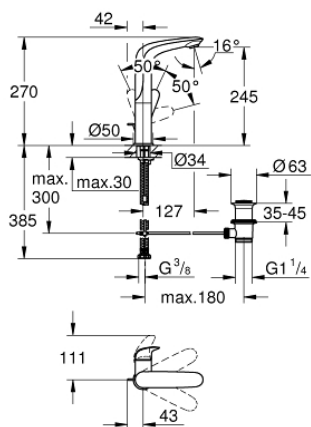

## 23 718 003 EUROSTYLE СМЕСИТЕЛЬ ОДНОРЫЧАЖНЫЙ ДЛЯ РАКОВИНЫ, DN 15 РАЗМЕР L

### ОПИСАНИЕ ПРОДУКТА

- Colour: хром
- монтаж на одно отверстие
- металлический рычаг (без отверстия)
- с ограничителем температуры
- GROHE LongLife Finish - стойкое долговечное покрытие
- GROHE EcoJoy Технология совершенного потока при уменьшенном расходе воды
- максимальный расход воды (при 3 бара): 5 л/мин
- GROHE FastFixation система быстрого монтажа
- поворотный литой излив
- угол поворота 360°
- рычажный донный клапан 1 1/4"

### ЗАПАСНЫЕ ЧАСТИ

- 1: Solid metal lever (Spare part-nr. 46953000)
- 2: Крепежное кольцо (Spare part-nr. 46715000)
- 3: Картридж (Spare part-nr. 46580000)
- 4: Аэратор (Spare part-nr. 48159000)
- 5: Тяга (Spare part-nr. 46739000)
- 6: Обратное резьбовое соединение (Spare part-nr. 46671000)
- 7: Сливной гарнитур 1 1/4" (Spare part-nr. 28910000)
- 7.1: Пробка (Spare part-nr. 07182000)
- 7.2: Эксцентриковая тяга (Spare part-nr. 07052000)
- 8: Эксцентриковая тяга (Spare part-nr. 07341000)\*
- 9: Монтажный ключ (Spare part-nr. 19017000)\*