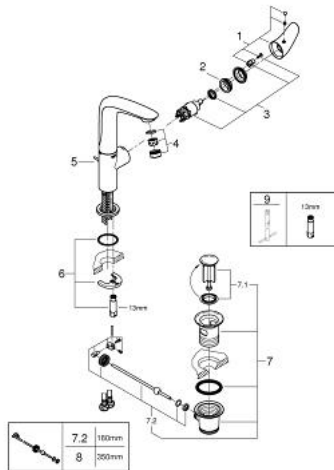

## 23 718 LS3 EUROSTYLE SINGLE-LEVER BASIN MIXER 1/2" L-SIZE

### SPARE PARTS

- 1: Solid metal lever (Spare part-nr. 46953LS0)
  - 2: retaining ring (Spare part-nr. 07419000)
  - 3: Cartridge (Spare part-nr. 46580000)
  - 4: Mousseur (Spare part-nr. 13961000)
  - 5: Pop-up rod (Spare part-nr. 46739000)
  - 6: Shank mounting kit (Spare part-nr. 46671000)
  - 7: Waste set 1 1/4" (Spare part-nr. 28910000)
  - 7.1: Plug (Spare part-nr. 07182000)
  - 7.2: Eccentric rod (Spare part-nr. 07052000)
  - 8: Eccentric rod (Spare part-nr. 07341000)\*
  - 9: Mounting wrench (Spare part-nr. 19017000)\*
- \* Optional accessories