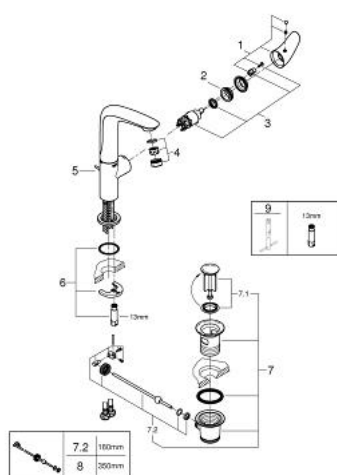

23 718 LS3 EUROSTYLE СМЕСИТЕЛЬ ОДНОРЫЧАЖНЫЙ ДЛЯ РАКОВИНЫ, DN 15 РАЗМЕР L

ОПИСАНИЕ ПРОДУКТА

- Colour: белая луна/хром
- монтаж на одно отверстие
- металлический рычаг (без отверстия)
- с ограничителем температуры
- GROHE LongLife Finish - стойкое долговечное покрытие
- ограничитель расхода воды 5,7 л/мин
- GROHE FastFixation система быстрого монтажа
- поворотный литой излив
- угол поворота 360°
- рычажный донный клапан 1 1/4"

23 718 LS3 EUROSTYLE СМЕСИТЕЛЬ ОДНОРЫЧАЖНЫЙ ДЛЯ РАКОВИНЫ, DN 15 РАЗМЕР L

ЗАПАСНЫЕ ЧАСТИ

- 1: Solid metal lever (Spare part-nr. 46953LS0)
 - 2: Крепежное кольцо (Spare part-nr. 07419000)
 - 3: Картридж (Spare part-nr. 46580000)
 - 4: Аэратор (Spare part-nr. 13961000)
 - 5: Тяга (Spare part-nr. 46739000)
 - 6: Обратное резьбовое соединение (Spare part-nr. 46671000)
 - 7: Сливной гарнитур 1 1/4" (Spare part-nr. 28910000)
 - 7.1: Пробка (Spare part-nr. 07182000)
 - 7.2: Эксцентриковая тяга (Spare part-nr. 07052000)
 - 8: Эксцентриковая тяга (Spare part-nr. 07341000)*
 - 9: Монтажный ключ (Spare part-nr. 19017000)*
- * Optional accessories