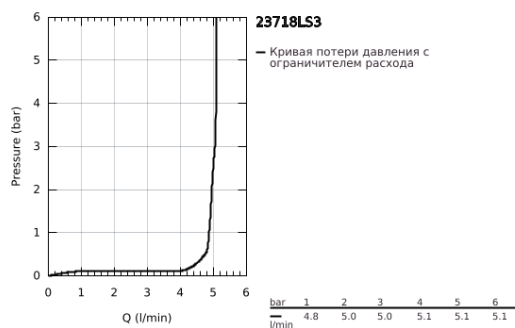

23 718 LS3 EUROSTYLE СМЕСИТЕЛЬ ОДНОРЫЧАЖНЫЙ ДЛЯ РАКОВИНЫ, DN 15 РАЗМЕР L

ОПИСАНИЕ ПРОДУКТА

- Colour: белая луна/хром
- монтаж на одно отверстие
- металлический рычаг (без отверстия)
- с ограничителем температуры
- GROHE LongLife Finish - стойкое долговечное покрытие
- ограничитель расхода воды 5,7 л/мин
- GROHE FastFixation система быстрого монтажа
- поворотный литой излив
- угол поворота 360°
- рычажный донный клапан 1 1/4"

23 718 LS3 EUROSTYLE СМЕСИТЕЛЬ ОДНОРЫЧАЖНЫЙ ДЛЯ РАКОВИНЫ, DN 15 РАЗМЕР L

ЗАПАСНЫЕ ЧАСТИ

- 1: Solid metal lever (Spare part-nr. 46953LS0)
 - 2: Крепежное кольцо (Spare part-nr. 07419000)
 - 3: Картридж (Spare part-nr. 46580000)
 - 4: Аэратор (Spare part-nr. 13961000)
 - 5: Тяга (Spare part-nr. 46739000)
 - 6: Обратное резьбовое соединение (Spare part-nr. 46671000)
 - 7: Сливной гарнитур 1 1/4" (Spare part-nr. 28910000)
 - 7.1: Пробка (Spare part-nr. 07182000)
 - 7.2: Эксцентриковая тяга (Spare part-nr. 07052000)
 - 8: Эксцентриковая тяга (Spare part-nr. 07341000)*
 - 9: Монтажный ключ (Spare part-nr. 19017000)*
- * Optional accessories