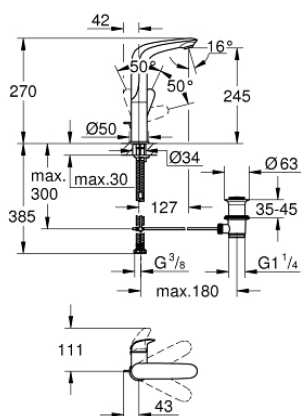

23 718 LS3 EUROSTYLE СМЕСИТЕЛЬ ОДНОРЫЧАЖНЫЙ ДЛЯ РАКОВИНЫ, DN 15 РАЗМЕР L

ОПИСАНИЕ ПРОДУКТА

- Colour: белая луна/хром
- монтаж на одно отверстие
- металлический рычаг (без отверстия)
- с ограничителем температуры
- GROHE LongLife Finish - стойкое долговечное покрытие
- ограничитель расхода воды 5,7 л/мин
- GROHE FastFixation система быстрого монтажа
- поворотный литой излив
- угол поворота 360°
- рычажный донный клапан 1 1/4"

23 718 LS3 EUROSTYLE СМЕСИТЕЛЬ ОДНОРЫЧАЖНЫЙ ДЛЯ РАКОВИНЫ, DN 15 РАЗМЕР L

ЗАПАСНЫЕ ЧАСТИ

- 1: Solid metal lever (Spare part-nr. 46953LS0)
 - 2: Крепежное кольцо (Spare part-nr. 07419000)
 - 3: Картридж (Spare part-nr. 46580000)
 - 4: Аэратор (Spare part-nr. 13961000)
 - 5: Тяга (Spare part-nr. 46739000)
 - 6: Обратное резьбовое соединение (Spare part-nr. 46671000)
 - 7: Сливной гарнитур 1 1/4" (Spare part-nr. 28910000)
 - 7.1: Пробка (Spare part-nr. 07182000)
 - 7.2: Эксцентриковая тяга (Spare part-nr. 07052000)
 - 8: Эксцентриковая тяга (Spare part-nr. 07341000)*
 - 9: Монтажный ключ (Spare part-nr. 19017000)*
- * Optional accessories