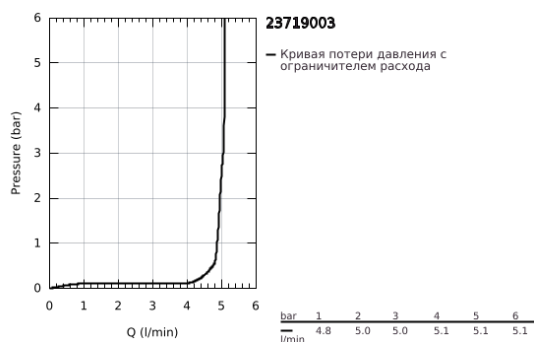

23 719 003 EUROSTYLE СМЕСИТЕЛЬ ОДНОРЫЧАЖНЫЙ ДЛЯ РАКОВИНЫ, DN 15 РАЗМЕР XL

ОПИСАНИЕ ПРОДУКТА

- Colour: хром
- монтаж на одно отверстие
- металлический рычаг (без отверстия)
- для отдельностоящих раковин
- GROHE SilkMove Плавность и точность управления - керамический картридж 35 мм
- с ограничителем температуры
- GROHE LongLife Finish - стойкое долговечное покрытие
- GROHE EcoJoy Технология совершенного потока при уменьшенном расходе воды
- максимальный расход воды (при 3 бара): 5 л/мин
- GROHE FastFixation система быстрого монтажа
- гладкий корпус
- гибкая подводка

23 719 003 EUROSTYLE СМЕСИТЕЛЬ ОДНОРЫЧАЖНЫЙ ДЛЯ РАКОВИНЫ, DN 15 РАЗМЕР XL

ЗАПАСНЫЕ ЧАСТИ

- 1: Рычаг (Spare part-nr. 46951000)
 - 2: Колпак (Spare part-nr. 46492000)
 - 3: Винтовая стяжка (Spare part-nr. 46460000)
 - 4: Картридж (Spare part-nr. 46374000)
 - 5: Регулятор струи (Spare part-nr. 46837000)
 - 6: Обратное резьбовое соединение (Spare part-nr. 46671000)
 - 7: Ключ (Spare part-nr. 19332000)*
 - 8: Монтажный ключ (Spare part-nr. 19017000)*
- * Optional accessories