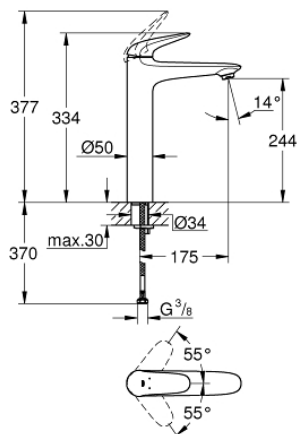

23 719 003 EUROSTYLE СМЕСИТЕЛЬ ОДНОРЫЧАЖНЫЙ ДЛЯ РАКОВИНЫ, DN 15 РАЗМЕР XL

ОПИСАНИЕ ПРОДУКТА

- Colour: хром
- монтаж на одно отверстие
- металлический рычаг (без отверстия)
- для отдельностоящих раковин
- GROHE SilkMove Плавность и точность управления - керамический картридж 35 мм
- с ограничителем температуры
- GROHE LongLife Finish - стойкое долговечное покрытие
- GROHE EcoJoy Технология совершенного потока при уменьшенном расходе воды
- максимальный расход воды (при 3 бара): 5 л/мин
- GROHE FastFixation система быстрого монтажа
- гладкий корпус
- гибкая подводка

23 719 003 EUROSTYLE СМЕСИТЕЛЬ ОДНОРЫЧАЖНЫЙ ДЛЯ РАКОВИНЫ, DN 15 РАЗМЕР XL

ЗАПАСНЫЕ ЧАСТИ

- 1: Рычаг (Spare part-nr. 46951000)
 - 2: Колпак (Spare part-nr. 46492000)
 - 3: Винтовая стяжка (Spare part-nr. 46460000)
 - 4: Картридж (Spare part-nr. 46374000)
 - 5: Регулятор струи (Spare part-nr. 46837000)
 - 6: Обратное резьбовое соединение (Spare part-nr. 46671000)
 - 7: Ключ (Spare part-nr. 19332000)*
 - 8: Монтажный ключ (Spare part-nr. 19017000)*
- * Optional accessories