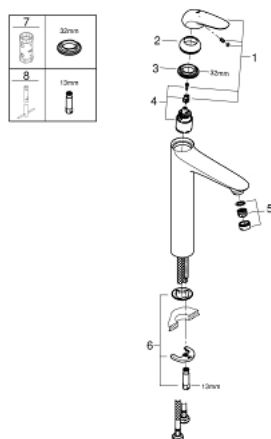

23 719 003 EUROSTYLE СМЕСИТЕЛЬ ОДНОРЫЧАЖНЫЙ ДЛЯ РАКОВИНЫ, DN 15 РАЗМЕР XL

ОПИСАНИЕ ПРОДУКТА

- Colour: хром
- монтаж на одно отверстие
- металлический рычаг (без отверстия)
- для отдельностоящих раковин
- GROHE SilkMove Плавность и точность управления - керамический картридж 35 мм
- с ограничителем температуры
- GROHE LongLife Finish - стойкое долговечное покрытие
- GROHE EcoJoy Технология совершенного потока при уменьшенном расходе воды
- максимальный расход воды (при 3 бара): 5 л/мин
- GROHE FastFixation система быстрого монтажа
- гладкий корпус
- гибкая подводка

23 719 003 EUROSTYLE СМЕСИТЕЛЬ ОДНОРЫЧАЖНЫЙ ДЛЯ РАКОВИНЫ, DN 15 РАЗМЕР XL

ЗАПАСНЫЕ ЧАСТИ

- 1: Рычаг (Spare part-nr. 46951000)
 - 2: Колпак (Spare part-nr. 46492000)
 - 3: Винтовая стяжка (Spare part-nr. 46460000)
 - 4: Картридж (Spare part-nr. 46374000)
 - 5: Регулятор струи (Spare part-nr. 46837000)
 - 6: Обратное резьбовое соединение (Spare part-nr. 46671000)
 - 7: Ключ (Spare part-nr. 19332000)*
 - 8: Монтажный ключ (Spare part-nr. 19017000)*
- * Optional accessories