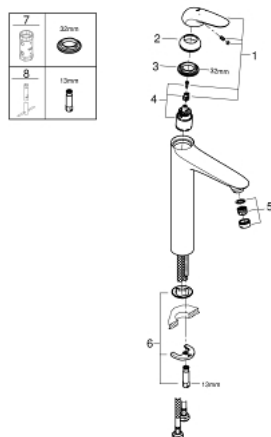

## 23 719 LS3 EUROSTYLE СМЕСИТЕЛЬ ОДНОРЫЧАЖНЫЙ ДЛЯ РАКОВИНЫ, DN 15 РАЗМЕР XL

### ОПИСАНИЕ ПРОДУКТА

- Colour: белая луна/хром
- монтаж на одно отверстие
- металлический рычаг (без отверстия)
- для отдельностоящих раковин
- GROHE SilkMove Плавность и точность управления - керамический картридж 35 мм
- с ограничителем температуры
- GROHE LongLife finish - стойкое долговечное покрытие
- ограничитель расхода воды 5,7 л/мин
- GROHE FastFixation система быстрого монтажа
- гладкий корпус
- гибкая подводка

### ЗАПАСНЫЕ ЧАСТИ

- 1: Рычаг (Spare part-nr. 46951LS0)
  - 2: Колпак (Spare part-nr. 46492000)
  - 3: Винтовая стяжка (Spare part-nr. 46460000)
  - 4: Картридж (Spare part-nr. 46374000)
  - 5: Регулятор струи (Spare part-nr. 46837000)
  - 6: Обратное резьбовое соединение (Spare part-nr. 46671000)
  - 7: Ключ (Spare part-nr. 19332000)\*
  - 8: Монтажный ключ (Spare part-nr. 19017000)\*
- \* Optional accessories