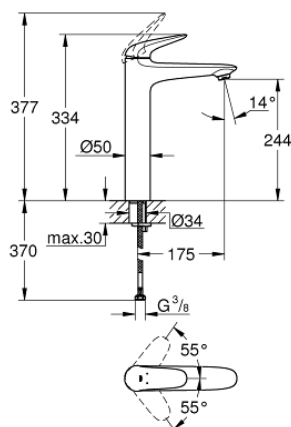

## 23 719 LS3 EUROSTYLE СМЕСИТЕЛЬ ОДНОРЫЧАЖНЫЙ ДЛЯ РАКОВИНЫ, DN 15 РАЗМЕР XL

### ОПИСАНИЕ ПРОДУКТА

- Colour: белая луна/хром
- монтаж на одно отверстие
- металлический рычаг (без отверстия)
- для отдельностоящих раковин
- GROHE SilkMove Плавность и точность управления - керамический картридж 35 мм
- с ограничителем температуры
- GROHE LongLife finish - стойкое долговечное покрытие
- ограничитель расхода воды 5,7 л/мин
- GROHE FastFixation система быстрого монтажа
- гладкий корпус
- гибкая подводка

### ЗАПАСНЫЕ ЧАСТИ

- 1: Рычаг (Spare part-nr. 46951LS0)
  - 2: Колпак (Spare part-nr. 46492000)
  - 3: Винтовая стяжка (Spare part-nr. 46460000)
  - 4: Картридж (Spare part-nr. 46374000)
  - 5: Регулятор струи (Spare part-nr. 46837000)
  - 6: Обратное резьбовое соединение (Spare part-nr. 46671000)
  - 7: Ключ (Spare part-nr. 19332000)\*
  - 8: Монтажный ключ (Spare part-nr. 19017000)\*
- \* Optional accessories