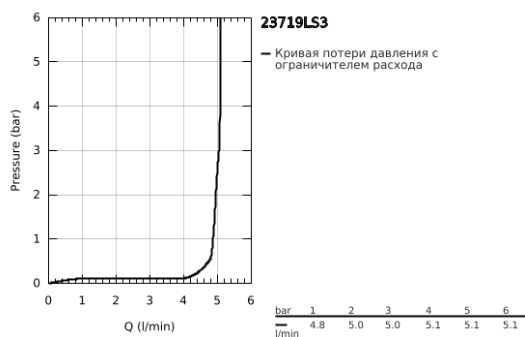

## 23 719 LS3 EUROSTYLE СМЕСИТЕЛЬ ОДНОРЫЧАЖНЫЙ ДЛЯ РАКОВИНЫ, DN 15 РАЗМЕР XL

### ОПИСАНИЕ ПРОДУКТА

- Colour: белая луна/хром
- монтаж на одно отверстие
- металлический рычаг (без отверстия)
- для отдельностоящих раковин
- GROHE SilkMove Плавность и точность управления - керамический картридж 35 мм
- с ограничителем температуры
- GROHE LongLife finish - стойкое долговечное покрытие
- ограничитель расхода воды 5,7 л/мин
- GROHE FastFixation система быстрого монтажа
- гладкий корпус
- гибкая подводка