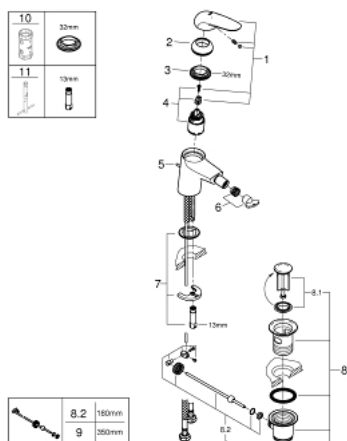

23 720 003 EUROSTYLE СМЕСИТЕЛЬ ОДНОРЫЧАЖНЫЙ ДЛЯ БИДЕ DN 15 S-SIZE

ОПИСАНИЕ ПРОДУКТА

- Colour: хром
- монтаж на одно отверстие
- металлический рычаг (без отверстия)
- GROHE SilkMove Плавность и точность управления - керамический картридж 35 мм
- настраиваемый ограничитель потока
- с ограничителем температуры
- GROHE LongLife Finish - стойкое долговечное покрытие
- GROHE EcoJoy Технология совершенного потока при уменьшенном расходе воды
- максимальный расход воды (при 3 бара): 5 л/мин
- GROHE FastFixation система быстрого монтажа
- аэратор с шаровым шарниром
- рычажный донный клапан 1 1/4"
- гибкая подводка

23 720 003 **EUROSTYLE СМЕСИТЕЛЬ ОДНОРЫЧАЖНЫЙ ДЛЯ БИДЕ**
DN 15
S-SIZE

ЗАПАСНЫЕ ЧАСТИ

- 1: Рычаг (Spare part-nr. 46951000)
 - 2: Колпак (Spare part-nr. 46492000)
 - 3: Винтовая стяжка (Spare part-nr. 46460000)
 - 4: Картридж (Spare part-nr. 46374000)
 - 5: Тяга (Spare part-nr. 46739000)
 - 6: Аэратор (Spare part-nr. 13998000)
 - 7: Обратное резьбовое соединение (Spare part-nr. 46671000)
 - 8: Сливной гарнитур 1 1/4" (Spare part-nr. 28910000)
 - 8.1: Пробка (Spare part-nr. 07182000)
 - 8.2: Эксцентриковая тяга (Spare part-nr. 07052000)
 - 9: Эксцентриковая тяга (Spare part-nr. 07341000)*
 - 10: Ключ (Spare part-nr. 19332000)*
 - 11: Монтажный ключ (Spare part-nr. 19017000)*
- * Optional accessories