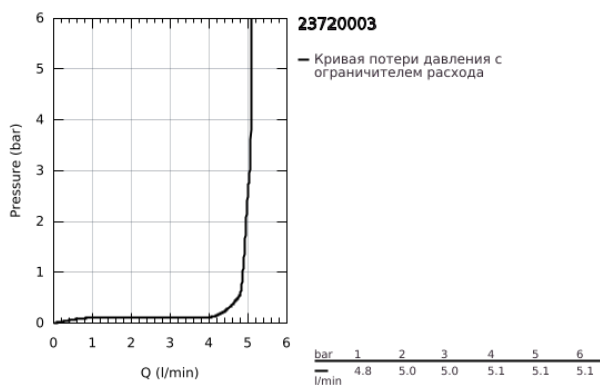

23 720 003 EUROSTYLE СМЕСИТЕЛЬ ОДНОРЫЧАЖНЫЙ ДЛЯ БИДЕ DN 15 S-SIZE

ОПИСАНИЕ ПРОДУКТА

- Colour: хром
- монтаж на одно отверстие
- металлический рычаг (без отверстия)
- GROHE SilkMove Плавность и точность управления - керамический картридж 35 мм
- настраиваемый ограничитель потока
- с ограничителем температуры
- GROHE LongLife Finish - стойкое долговечное покрытие
- GROHE EcoJoy Технология совершенного потока при уменьшенном расходе воды
- максимальный расход воды (при 3 бара): 5 л/мин
- GROHE FastFixation система быстрого монтажа
- аэратор с шаровым шарниром
- рычажный донный клапан 1 1/4"
- гибкая подводка

23 720 003 **EUROSTYLE СМЕСИТЕЛЬ ОДНОРЫЧАЖНЫЙ ДЛЯ БИДЕ**
DN 15
S-SIZE

ЗАПАСНЫЕ ЧАСТИ

- 1: Рычаг (Spare part-nr. 46951000)
 - 2: Колпак (Spare part-nr. 46492000)
 - 3: Винтовая стяжка (Spare part-nr. 46460000)
 - 4: Картридж (Spare part-nr. 46374000)
 - 5: Тяга (Spare part-nr. 46739000)
 - 6: Аэратор (Spare part-nr. 13998000)
 - 7: Обратное резьбовое соединение (Spare part-nr. 46671000)
 - 8: Сливной гарнитур 1 1/4" (Spare part-nr. 28910000)
 - 8.1: Пробка (Spare part-nr. 07182000)
 - 8.2: Эксцентриковая тяга (Spare part-nr. 07052000)
 - 9: Эксцентриковая тяга (Spare part-nr. 07341000)*
 - 10: Ключ (Spare part-nr. 19332000)*
 - 11: Монтажный ключ (Spare part-nr. 19017000)*
- * Optional accessories