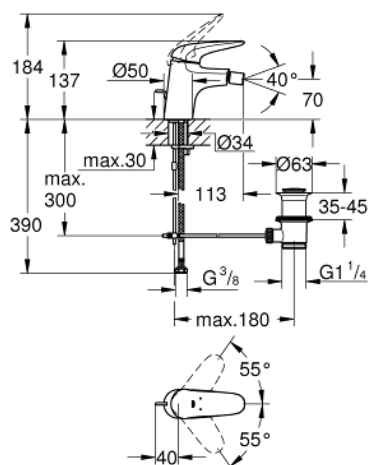

23 720 003 EUROSTYLE СМЕСИТЕЛЬ ОДНОРЫЧАЖНЫЙ ДЛЯ БИДЕ DN 15 S-SIZE

ОПИСАНИЕ ПРОДУКТА

- Colour: хром
- монтаж на одно отверстие
- металлический рычаг (без отверстия)
- GROHE SilkMove Плавность и точность управления - керамический картридж 35 мм
- настраиваемый ограничитель потока
- с ограничителем температуры
- GROHE LongLife Finish - стойкое долговечное покрытие
- GROHE EcoJoy Технология совершенного потока при уменьшенном расходе воды
- максимальный расход воды (при 3 бара): 5 л/мин
- GROHE FastFixation система быстрого монтажа
- аэратор с шаровым шарниром
- рычажный донный клапан 1 1/4"
- гибкая подводка

23 720 003 **EUROSTYLE СМЕСИТЕЛЬ ОДНОРЫЧАЖНЫЙ ДЛЯ БИДЕ**
DN 15
S-SIZE

ЗАПАСНЫЕ ЧАСТИ

- 1: Рычаг (Spare part-nr. 46951000)
 - 2: Колпак (Spare part-nr. 46492000)
 - 3: Винтовая стяжка (Spare part-nr. 46460000)
 - 4: Картридж (Spare part-nr. 46374000)
 - 5: Тяга (Spare part-nr. 46739000)
 - 6: Аэратор (Spare part-nr. 13998000)
 - 7: Обратное резьбовое соединение (Spare part-nr. 46671000)
 - 8: Сливной гарнитур 1 1/4" (Spare part-nr. 28910000)
 - 8.1: Пробка (Spare part-nr. 07182000)
 - 8.2: Эксцентриковая тяга (Spare part-nr. 07052000)
 - 9: Эксцентриковая тяга (Spare part-nr. 07341000)*
 - 10: Ключ (Spare part-nr. 19332000)*
 - 11: Монтажный ключ (Spare part-nr. 19017000)*
- * Optional accessories