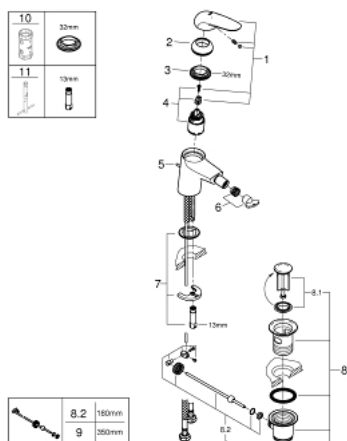

23 720 LS3 EUROSTYLE СМЕСИТЕЛЬ ОДНОРЫЧАЖНЫЙ ДЛЯ БИДЕ DN 15 S-SIZE

ОПИСАНИЕ ПРОДУКТА

- Colour: белая луна/хром
- монтаж на одно отверстие
- металлический рычаг (без отверстия)
- GROHE SilkMove Плавность и точность управления - керамический картридж 35 мм
- настраиваемый ограничитель потока
- с ограничителем температуры
- GROHE LongLife Finish - стойкое долговечное покрытие
- ограничитель расхода воды 5,7 л/мин
- GROHE FastFixation система быстрого монтажа
- аэратор с шаровым шарниром
- рычажный донный клапан 1 1/4"
- гибкая подводка

23 720 LS3 EUROSTYLE СМЕСИТЕЛЬ ОДНОРЫЧАЖНЫЙ ДЛЯ БИДЕ DN 15 S-SIZE

ЗАПАСНЫЕ ЧАСТИ

- 1: Рычаг (Spare part-nr. 46951LS0)
 - 2: Колпак (Spare part-nr. 46492000)
 - 3: Винтовая стяжка (Spare part-nr. 46460000)
 - 4: Картридж (Spare part-nr. 46374000)
 - 5: Тяга (Spare part-nr. 46739000)
 - 6: Аэратор (Spare part-nr. 13998000)
 - 7: Обратное резьбовое соединение (Spare part-nr. 46671000)
 - 8: Сливной гарнитур 1 1/4" (Spare part-nr. 28910000)
 - 8.1: Пробка (Spare part-nr. 07182000)
 - 8.2: Эксцентриковая тяга (Spare part-nr. 07052000)
 - 9: Эксцентриковая тяга (Spare part-nr. 07341000)*
 - 10: Ключ (Spare part-nr. 19332000)*
 - 11: Монтажный ключ (Spare part-nr. 19017000)*
- * Optional accessories