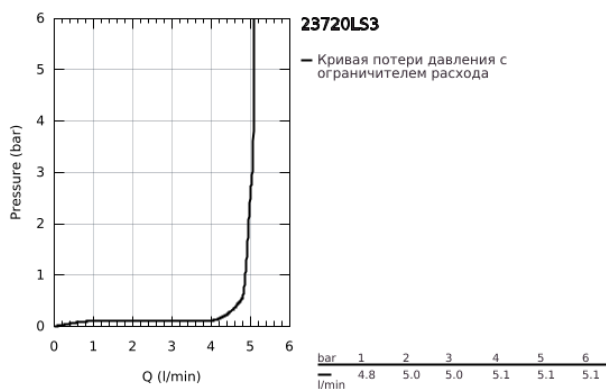

23 720 LS3 EUROSTYLE СМЕСИТЕЛЬ ОДНОРЫЧАЖНЫЙ ДЛЯ БИДЕ DN 15 S-SIZE

ОПИСАНИЕ ПРОДУКТА

- Colour: белая луна/хром
- монтаж на одно отверстие
- металлический рычаг (без отверстия)
- GROHE SilkMove Плавность и точность управления - керамический картридж 35 мм
- настраиваемый ограничитель потока
- с ограничителем температуры
- GROHE LongLife Finish - стойкое долговечное покрытие
- ограничитель расхода воды 5,7 л/мин
- GROHE FastFixation система быстрого монтажа
- аэратор с шаровым шарниром
- рычажный донный клапан 1 1/4"
- гибкая подводка

23 720 LS3 EUROSTYLE СМЕСИТЕЛЬ ОДНОРЫЧАЖНЫЙ ДЛЯ БИДЕ DN 15 S-SIZE

ЗАПАСНЫЕ ЧАСТИ

- 1: Рычаг (Spare part-nr. 46951LS0)
 - 2: Колпак (Spare part-nr. 46492000)
 - 3: Винтовая стяжка (Spare part-nr. 46460000)
 - 4: Картридж (Spare part-nr. 46374000)
 - 5: Тяга (Spare part-nr. 46739000)
 - 6: Аэратор (Spare part-nr. 13998000)
 - 7: Обратное резьбовое соединение (Spare part-nr. 46671000)
 - 8: Сливной гарнитур 1 1/4" (Spare part-nr. 28910000)
 - 8.1: Пробка (Spare part-nr. 07182000)
 - 8.2: Эксцентриковая тяга (Spare part-nr. 07052000)
 - 9: Эксцентриковая тяга (Spare part-nr. 07341000)*
 - 10: Ключ (Spare part-nr. 19332000)*
 - 11: Монтажный ключ (Spare part-nr. 19017000)*
- * Optional accessories