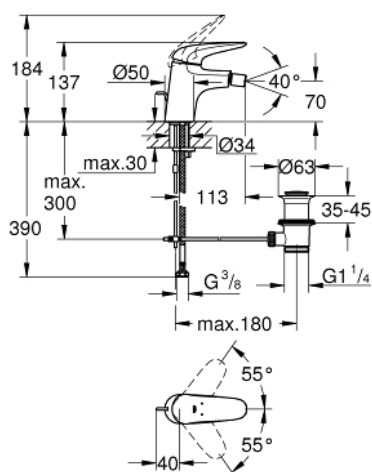

23 720 LS3 EUROSTYLE СМЕСИТЕЛЬ ОДНОРЫЧАЖНЫЙ ДЛЯ БИДЕ DN 15 S-SIZE

ОПИСАНИЕ ПРОДУКТА

- Colour: белая луна/хром
- монтаж на одно отверстие
- металлический рычаг (без отверстия)
- GROHE SilkMove Плавность и точность управления - керамический картридж 35 мм
- настраиваемый ограничитель потока
- с ограничителем температуры
- GROHE LongLife Finish - стойкое долговечное покрытие
- ограничитель расхода воды 5,7 л/мин
- GROHE FastFixation система быстрого монтажа
- аэратор с шаровым шарниром
- рычажный донный клапан 1 1/4"
- гибкая подводка

23 720 LS3 EUROSTYLE СМЕСИТЕЛЬ ОДНОРЫЧАЖНЫЙ ДЛЯ БИДЕ DN 15 S-SIZE

ЗАПАСНЫЕ ЧАСТИ

- 1: Рычаг (Spare part-nr. 46951LS0)
 - 2: Колпак (Spare part-nr. 46492000)
 - 3: Винтовая стяжка (Spare part-nr. 46460000)
 - 4: Картридж (Spare part-nr. 46374000)
 - 5: Тяга (Spare part-nr. 46739000)
 - 6: Аэратор (Spare part-nr. 13998000)
 - 7: Обратное резьбовое соединение (Spare part-nr. 46671000)
 - 8: Сливной гарнитур 1 1/4" (Spare part-nr. 28910000)
 - 8.1: Пробка (Spare part-nr. 07182000)
 - 8.2: Эксцентриковая тяга (Spare part-nr. 07052000)
 - 9: Эксцентриковая тяга (Spare part-nr. 07341000)*
 - 10: Ключ (Spare part-nr. 19332000)*
 - 11: Монтажный ключ (Spare part-nr. 19017000)*
- * Optional accessories