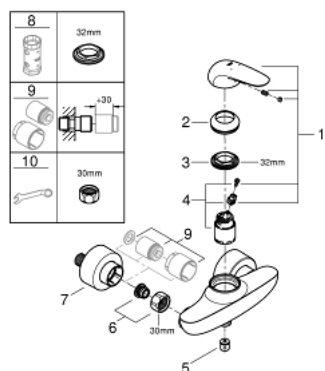

23 722 003 EUROSTYLE СМЕСИТЕЛЬ ОДНОРЫЧАЖНЫЙ ДЛЯ ДУША, DN 15

ОПИСАНИЕ ПРОДУКТА

- Colour: хром
- настенный монтаж
- металлический рычаг (без отверстия)
- GROHE SilkMove Плавность и точность управления - керамический картридж 35 мм
- с ограничителем температуры
- GROHE LongLife Finish - стойкое долговечное покрытие
- настраиваемый ограничитель потока
- встроенный запорный клапан в душевом отводе 1/2"
- скрытые S-образные эксцентрики
- отражатели из металла
- с защитой от обратного потока

23 722 003 EUROSTYLE СМЕСИТЕЛЬ ОДНОРЫЧАЖНЫЙ ДЛЯ ДУША, DN 15

ЗАПАСНЫЕ ЧАСТИ

- 1: Рычаг (Spare part-nr. 46954000)
 - 2: Колпак (Spare part-nr. 46436000)
 - 3: Винтовая стяжка (Spare part-nr. 46460000)
 - 4: Картридж (Spare part-nr. 46374000)
 - 5: Обратный клапан (Spare part-nr. 48276000)
 - 6: Резьбовое соединение подключения 1/2" (Spare part-nr. 45044000)
 - 7: S-образный эксцентрик (Spare part-nr. 12693000)
 - 8: Ключ (Spare part-nr. 19332000)*
 - 9: Набор удлинителей, 30 мм (Spare part-nr. 46238000)*
 - 10: Ключ (Spare part-nr. 19377000)*
- * Optional accessories