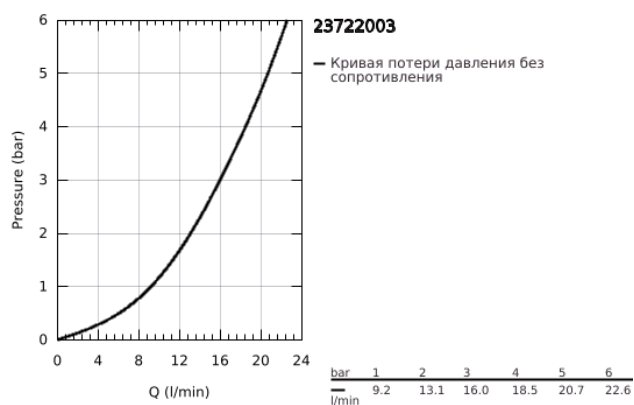

23 722 003 EUROSTYLE СМЕСИТЕЛЬ ОДНОРЫЧАЖНЫЙ ДЛЯ ДУША, DN 15

ОПИСАНИЕ ПРОДУКТА

- Colour: хром
- настенный монтаж
- металлический рычаг (без отверстия)
- GROHE SilkMove Плавность и точность управления - керамический картридж 35 мм
- с ограничителем температуры
- GROHE LongLife Finish - стойкое долговечное покрытие
- настраиваемый ограничитель потока
- встроенный запорный клапан в душевом отводе 1/2"
- скрытые S-образные эксцентрики
- отражатели из металла
- с защитой от обратного потока