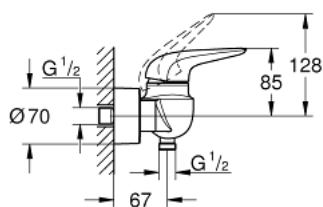

23 722 003 EUROSTYLE СМЕСИТЕЛЬ ОДНОРЫЧАЖНЫЙ ДЛЯ ДУША, DN 15

ОПИСАНИЕ ПРОДУКТА

- Colour: хром
- настенный монтаж
- металлический рычаг (без отверстия)
- GROHE SilkMove Плавность и точность управления - керамический картридж 35 мм
- с ограничителем температуры
- GROHE LongLife Finish - стойкое долговечное покрытие
- настраиваемый ограничитель потока
- встроенный запорный клапан в душевом отводе 1/2"
- скрытые S-образные эксцентрики
- отражатели из металла
- с защитой от обратного потока

23 722 003 EUROSTYLE СМЕСИТЕЛЬ ОДНОРЫЧАЖНЫЙ ДЛЯ ДУША, DN 15

ЗАПАСНЫЕ ЧАСТИ

- 1: Рычаг (Spare part-nr. 46954000)
 - 2: Колпак (Spare part-nr. 46436000)
 - 3: Винтовая стяжка (Spare part-nr. 46460000)
 - 4: Картридж (Spare part-nr. 46374000)
 - 5: Обратный клапан (Spare part-nr. 48276000)
 - 6: Резьбовое соединение подключения 1/2" (Spare part-nr. 45044000)
 - 7: S-образный эксцентрик (Spare part-nr. 12693000)
 - 8: Ключ (Spare part-nr. 19332000)*
 - 9: Набор удлинителей, 30 мм (Spare part-nr. 46238000)*
 - 10: Ключ (Spare part-nr. 19377000)*
- * Optional accessories