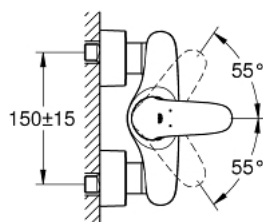

23 722 003 EUROSTYLE СМЕСИТЕЛЬ ОДНОРЫЧАЖНЫЙ ДЛЯ ДУША, DN 15

ОПИСАНИЕ ПРОДУКТА

- Colour: хром
- настенный монтаж
- металлический рычаг (без отверстия)
- GROHE SilkMove Плавность и точность управления - керамический картридж 35 мм
- с ограничителем температуры
- GROHE LongLife Finish - стойкое долговечное покрытие
- настраиваемый ограничитель потока
- встроенный запорный клапан в душевом отводе 1/2"
- скрытые S-образные эксцентрики
- отражатели из металла
- с защитой от обратного потока

23 722 003 EUROSTYLE СМЕСИТЕЛЬ ОДНОРЫЧАЖНЫЙ ДЛЯ ДУША, DN 15

ЗАПАСНЫЕ ЧАСТИ

- 1: Рычаг (Spare part-nr. 46954000)
 - 2: Колпак (Spare part-nr. 46436000)
 - 3: Винтовая стяжка (Spare part-nr. 46460000)
 - 4: Картридж (Spare part-nr. 46374000)
 - 5: Обратный клапан (Spare part-nr. 48276000)
 - 6: Резьбовое соединение подключения 1/2" (Spare part-nr. 45044000)
 - 7: S-образный эксцентрик (Spare part-nr. 12693000)
 - 8: Ключ (Spare part-nr. 19332000)*
 - 9: Набор удлинителей, 30 мм (Spare part-nr. 46238000)*
 - 10: Ключ (Spare part-nr. 19377000)*
- * Optional accessories