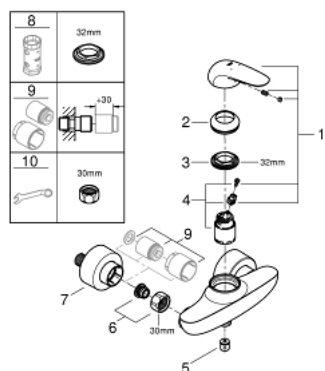

23 722 LS3 EUROSTYLE СМЕСИТЕЛЬ ОДНОРЫЧАЖНЫЙ ДЛЯ ДУША, DN 15

ОПИСАНИЕ ПРОДУКТА

- Colour: белая луна/хром
- настенный монтаж
- металлический рычаг (без отверстия)
- GROHE SilkMove Плавность и точность управления - керамический картридж 35 мм
- с ограничителем температуры
- GROHE LongLife Finish - стойкое долговечное покрытие
- настраиваемый ограничитель потока
- встроенный запорный клапан в душевом отводе 1/2"
- скрытые S-образные эксцентрики
- отражатели из металла
- с защитой от обратного потока

23 722 LS3 EUROSTYLE СМЕСИТЕЛЬ ОДНОРЫЧАЖНЫЙ ДЛЯ ДУША, DN 15

ЗАПАСНЫЕ ЧАСТИ

- 1: Рычаг (Spare part-nr. 46954LS0)
 - 2: Колпак (Spare part-nr. 46436000)
 - 3: Винтовая стяжка (Spare part-nr. 46460000)
 - 4: Картридж (Spare part-nr. 46374000)
 - 5: Обратный клапан (Spare part-nr. 48276000)
 - 6: Резьбовое соединение подключения 1/2" (Spare part-nr. 45044000)
 - 7: S-образный эксцентрик (Spare part-nr. 12693LS0)
 - 8: Ключ (Spare part-nr. 19332000)*
 - 9: Набор удлинителей, 30 мм (Spare part-nr. 46238000)*
 - 10: Ключ (Spare part-nr. 19377000)*
- * Optional accessories