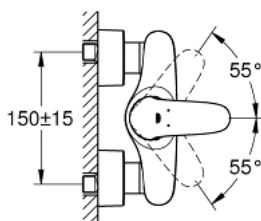

23 722 LS3 EUROSTYLE СМЕСИТЕЛЬ ОДНОРЫЧАЖНЫЙ ДЛЯ ДУША, DN 15

ОПИСАНИЕ ПРОДУКТА

- Colour: белая луна/хром
- настенный монтаж
- металлический рычаг (без отверстия)
- GROHE SilkMove Плавность и точность управления - керамический картридж 35 мм
- с ограничителем температуры
- GROHE LongLife Finish - стойкое долговечное покрытие
- настраиваемый ограничитель потока
- встроенный запорный клапан в душевом отводе 1/2"
- скрытые S-образные эксцентрики
- отражатели из металла
- с защитой от обратного потока

23 722 LS3 EUROSTYLE СМЕСИТЕЛЬ ОДНОРЫЧАЖНЫЙ ДЛЯ ДУША, DN 15

ЗАПАСНЫЕ ЧАСТИ

- 1: Рычаг (Spare part-nr. 46954LS0)
 - 2: Колпак (Spare part-nr. 46436000)
 - 3: Винтовая стяжка (Spare part-nr. 46460000)
 - 4: Картридж (Spare part-nr. 46374000)
 - 5: Обратный клапан (Spare part-nr. 48276000)
 - 6: Резьбовое соединение подключения 1/2" (Spare part-nr. 45044000)
 - 7: S-образный эксцентрик (Spare part-nr. 12693LS0)
 - 8: Ключ (Spare part-nr. 19332000)*
 - 9: Набор удлинителей, 30 мм (Spare part-nr. 46238000)*
 - 10: Ключ (Spare part-nr. 19377000)*
- * Optional accessories