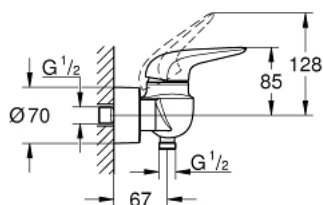

23 722 LS3 EUROSTYLE СМЕСИТЕЛЬ ОДНОРЫЧАЖНЫЙ ДЛЯ ДУША, DN 15

ОПИСАНИЕ ПРОДУКТА

- Colour: белая луна/хром
- настенный монтаж
- металлический рычаг (без отверстия)
- GROHE SilkMove Плавность и точность управления - керамический картридж 35 мм
- с ограничителем температуры
- GROHE LongLife Finish - стойкое долговечное покрытие
- настраиваемый ограничитель потока
- встроенный запорный клапан в душевом отводе 1/2"
- скрытые S-образные эксцентрики
- отражатели из металла
- с защитой от обратного потока

23 722 LS3 EUROSTYLE СМЕСИТЕЛЬ ОДНОРЫЧАЖНЫЙ ДЛЯ ДУША, DN 15

ЗАПАСНЫЕ ЧАСТИ

- 1: Рычаг (Spare part-nr. 46954LS0)
 - 2: Колпак (Spare part-nr. 46436000)
 - 3: Винтовая стяжка (Spare part-nr. 46460000)
 - 4: Картридж (Spare part-nr. 46374000)
 - 5: Обратный клапан (Spare part-nr. 48276000)
 - 6: Резьбовое соединение подключения 1/2" (Spare part-nr. 45044000)
 - 7: S-образный эксцентрик (Spare part-nr. 12693LS0)
 - 8: Ключ (Spare part-nr. 19332000)*
 - 9: Набор удлинителей, 30 мм (Spare part-nr. 46238000)*
 - 10: Ключ (Spare part-nr. 19377000)*
- * Optional accessories