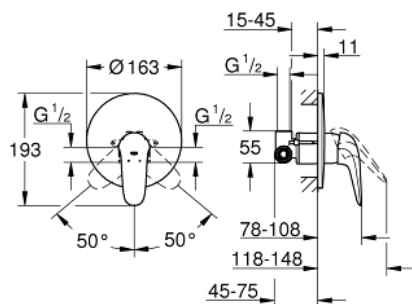

## 23 725 003 EUROSTYLE СМЕСИТЕЛЬ ОДНОРЫЧАЖНЫЙ ДЛЯ ДУША, DN 15

### ОПИСАНИЕ ПРОДУКТА

- Colour: хром
- установка на стену
- в комплект входят:
- комплект верхней монтажной части
- (19 507 003)
- со встраиваемым механизмом
- металлический рычаг (без отверстия)
- GROHE SilkMove керамический картридж Ø 46 мм
- настраиваемый ограничитель потока
- GROHE LongLife Finish - стойкое долговечное покрытие
- отражатель из металла
- уплотнитель розетки и рычага
- GROHE FastFixation быстрый монтаж
- дополнительный ограничитель температуры (46 308 000)