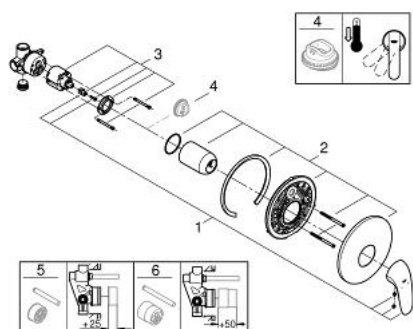

### ОПИСАНИЕ ПРОДУКТА

- Colour: хром
- установка на стену
- в комплект входят:
- комплект верхней монтажной части
- (19 507 003)
- со встраиваемым механизмом
- металлический рычаг (без отверстия)
- GROHE SilkMove керамический картридж Ø 46 мм
- настраиваемый ограничитель потока
- GROHE LongLife Finish - стойкое долговечное покрытие
- отражатель из металла
- уплотнитель розетки и рычага
- GROHE FastFixation быстрый монтаж
- дополнительный ограничитель температуры (46 308 000)

## 23 725 003 EUROSTYLE СМЕСИТЕЛЬ ОДНОРЫЧАЖНЫЙ ДЛЯ ДУША, DN 15