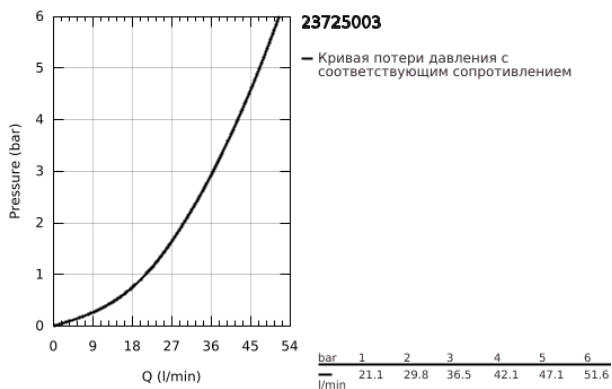

### ОПИСАНИЕ ПРОДУКТА

- Colour: хром
- установка на стену
- в комплект входят:
- комплект верхней монтажной части
- (19 507 003)
- со встраиваемым механизмом
- металлический рычаг (без отверстия)
- GROHE SilkMove керамический картридж Ø 46 мм
- настраиваемый ограничитель потока
- GROHE LongLife Finish - стойкое долговечное покрытие
- отражатель из металла
- уплотнитель розетки и рычага
- GROHE FastFixation быстрый монтаж
- дополнительный ограничитель температуры (46 308 000)