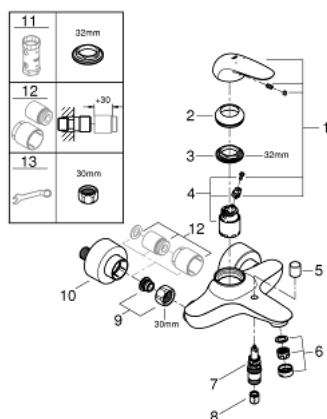

23 726 003 EUROSTYLE СМЕСИТЕЛЬ ОДНОРЫЧАЖНЫЙ ДЛЯ ВАННЫ, DN 15

ОПИСАНИЕ ПРОДУКТА

- Colour: хром
- настенный монтаж
- металлический рычаг (без отверстия)
- GROHE SilkMove Плавность и точность управления - керамический картридж 35 мм
- с ограничителем температуры
- GROHE LongLife Finish - стойкое долговечное покрытие
- настраиваемый ограничитель потока
- автоматический переключатель: ванна/душ
- аэратор
- встроенный запорный клапан в душевом отводе 1/2"
- скрытые S-образные эксцентрики
- с защитой от обратного потока

23 726 003 EUROSTYLE СМЕСИТЕЛЬ ОДНОРЫЧАЖНЫЙ ДЛЯ ВАННЫ, DN 15

ЗАПАСНЫЕ ЧАСТИ

- 1: Рычаг (Spare part-nr. 46954000)
 - 2: Колпак (Spare part-nr. 46436000)
 - 3: Винтовая стяжка (Spare part-nr. 46460000)
 - 4: Картридж (Spare part-nr. 46374000)
 - 5: Кнопка переключателя (Spare part-nr. 64309000)
 - 6: Аэратор (Spare part-nr. 13952000)
 - 7: Переключатель (Spare part-nr. 65655000)
 - 8: Обратный клапан (Spare part-nr. 48276000)
 - 9: Резьбовое соединение подключения 1/2" (Spare part-nr. 45044000)
 - 10: S-образный эксцентрик (Spare part-nr. 12693000)
 - 11: Ключ (Spare part-nr. 19332000)*
 - 12: Набор удлинителей, 30 мм (Spare part-nr. 46238000)*
 - 13: Ключ (Spare part-nr. 19377000)*
- * Optional accessories