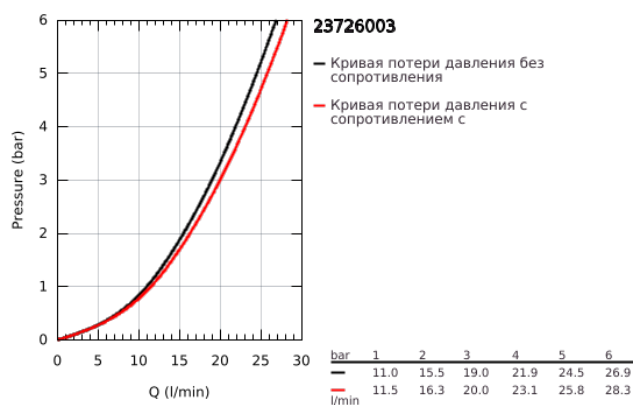

23 726 003 EUROSTYLE СМЕСИТЕЛЬ ОДНОРЫЧАЖНЫЙ ДЛЯ ВАННЫ, DN 15

ОПИСАНИЕ ПРОДУКТА

- Colour: хром
- настенный монтаж
- металлический рычаг (без отверстия)
- GROHE SilkMove Плавность и точность управления - керамический картридж 35 мм
- с ограничителем температуры
- GROHE LongLife Finish - стойкое долговечное покрытие
- настраиваемый ограничитель потока
- автоматический переключатель: ванна/душ
- аэратор
- встроенный запорный клапан в душевом отводе 1/2"
- скрытые S-образные эксцентрики
- с защитой от обратного потока