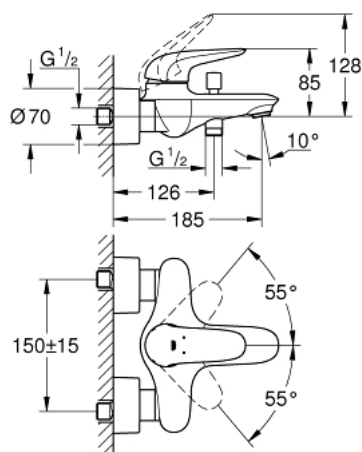

23 726 003 EUROSTYLE СМЕСИТЕЛЬ ОДНОРЫЧАЖНЫЙ ДЛЯ ВАННЫ, DN 15

ОПИСАНИЕ ПРОДУКТА

- Colour: хром
- настенный монтаж
- металлический рычаг (без отверстия)
- GROHE SilkMove Плавность и точность управления - керамический картридж 35 мм
- с ограничителем температуры
- GROHE LongLife Finish - стойкое долговечное покрытие
- настраиваемый ограничитель потока
- автоматический переключатель: ванна/душ
- аэратор
- встроенный запорный клапан в душевом отводе 1/2"
- скрытые S-образные эксцентрики
- с защитой от обратного потока

23 726 003 EUROSTYLE СМЕСИТЕЛЬ ОДНОРЫЧАЖНЫЙ ДЛЯ ВАННЫ, DN 15

ЗАПАСНЫЕ ЧАСТИ

- 1: Рычаг (Spare part-nr. 46954000)
 - 2: Колпак (Spare part-nr. 46436000)
 - 3: Винтовая стяжка (Spare part-nr. 46460000)
 - 4: Картридж (Spare part-nr. 46374000)
 - 5: Кнопка переключателя (Spare part-nr. 64309000)
 - 6: Аэратор (Spare part-nr. 13952000)
 - 7: Переключатель (Spare part-nr. 65655000)
 - 8: Обратный клапан (Spare part-nr. 48276000)
 - 9: Резьбовое соединение подключения 1/2" (Spare part-nr. 45044000)
 - 10: S-образный эксцентрик (Spare part-nr. 12693000)
 - 11: Ключ (Spare part-nr. 19332000)*
 - 12: Набор удлинителей, 30 мм (Spare part-nr. 46238000)*
 - 13: Ключ (Spare part-nr. 19377000)*
- * Optional accessories