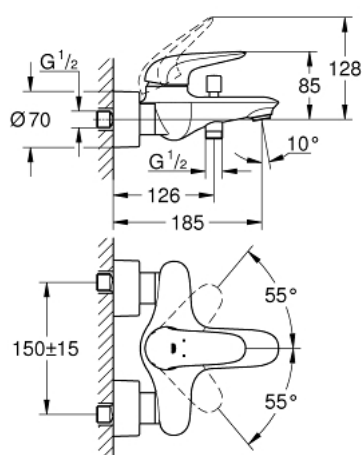

23 726 LS3 EUROSTYLE СМЕСИТЕЛЬ ОДНОРЫЧАЖНЫЙ ДЛЯ ВАННЫ, DN 15

ОПИСАНИЕ ПРОДУКТА

- Colour: белая луна/хром
- настенный монтаж
- металлический рычаг (без отверстия)
- GROHE SilkMove Плавность и точность управления - керамический картридж 35 мм
- с ограничителем температуры
- GROHE LongLife Finish - стойкое долговечное покрытие
- настраиваемый ограничитель потока
- автоматический переключатель: ванна/душ
- аэратор
- встроенный запорный клапан в душевом отводе 1/2"
- скрытые S-образные эксцентрики
- с защитой от обратного потока

23 726 LS3 EUROSTYLE СМЕСИТЕЛЬ ОДНОРЫЧАЖНЫЙ ДЛЯ ВАННЫ, DN 15

ЗАПАСНЫЕ ЧАСТИ

- 1: Рычаг (Spare part-nr. 46954LS0)
 - 2: Колпак (Spare part-nr. 46436000)
 - 3: Винтовая стяжка (Spare part-nr. 46460000)
 - 4: Картридж (Spare part-nr. 46374000)
 - 5: Кнопка переключателя (Spare part-nr. 64309000)
 - 6: Аэратор (Spare part-nr. 13952000)
 - 7: Переключатель (Spare part-nr. 65655000)
 - 8: Обратный клапан (Spare part-nr. 48276000)
 - 9: Резьбовое соединение подключения 1/2" (Spare part-nr. 45044000)
 - 10: S-образный эксцентрик (Spare part-nr. 12693LS0)
 - 11: Ключ (Spare part-nr. 19332000)*
 - 12: Набор удлинителей, 30 мм (Spare part-nr. 46238000)*
 - 13: Ключ (Spare part-nr. 19377000)*
- * Optional accessories