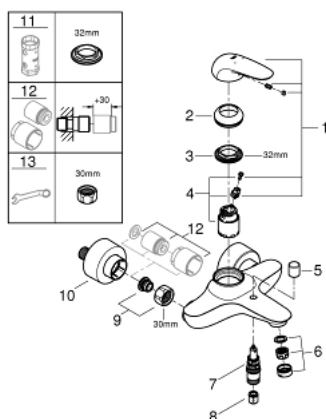

23 726 LS3 EUROSTYLE СМЕСИТЕЛЬ ОДНОРЫЧАЖНЫЙ ДЛЯ ВАННЫ, DN 15

ОПИСАНИЕ ПРОДУКТА

- Colour: белая луна/хром
- настенный монтаж
- металлический рычаг (без отверстия)
- GROHE SilkMove Плавность и точность управления - керамический картридж 35 мм
- с ограничителем температуры
- GROHE LongLife Finish - стойкое долговечное покрытие
- настраиваемый ограничитель потока
- автоматический переключатель: ванна/душ
- аэратор
- встроенный запорный клапан в душевом отводе 1/2"
- скрытые S-образные эксцентрики
- с защитой от обратного потока

23 726 LS3 EUROSTYLE СМЕСИТЕЛЬ ОДНОРЫЧАЖНЫЙ ДЛЯ ВАННЫ, DN 15

ЗАПАСНЫЕ ЧАСТИ

- 1: Рычаг (Spare part-nr. 46954LS0)
 - 2: Колпак (Spare part-nr. 46436000)
 - 3: Винтовая стяжка (Spare part-nr. 46460000)
 - 4: Картридж (Spare part-nr. 46374000)
 - 5: Кнопка переключателя (Spare part-nr. 64309000)
 - 6: Аэратор (Spare part-nr. 13952000)
 - 7: Переключатель (Spare part-nr. 65655000)
 - 8: Обратный клапан (Spare part-nr. 48276000)
 - 9: Резьбовое соединение подключения 1/2" (Spare part-nr. 45044000)
 - 10: S-образный эксцентрик (Spare part-nr. 12693LS0)
 - 11: Ключ (Spare part-nr. 19332000)*
 - 12: Набор удлинителей, 30 мм (Spare part-nr. 46238000)*
 - 13: Ключ (Spare part-nr. 19377000)*
- * Optional accessories