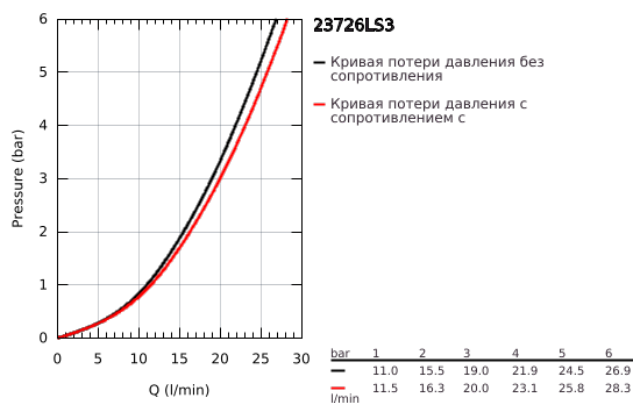

23 726 LS3 EUROSTYLE СМЕСИТЕЛЬ ОДНОРЫЧАЖНЫЙ ДЛЯ ВАННЫ, DN 15

ОПИСАНИЕ ПРОДУКТА

- Colour: белая луна/хром
- настенный монтаж
- металлический рычаг (без отверстия)
- GROHE SilkMove Плавность и точность управления - керамический картридж 35 мм
- с ограничителем температуры
- GROHE LongLife Finish - стойкое долговечное покрытие
- настраиваемый ограничитель потока
- автоматический переключатель: ванна/душ
- аэратор
- встроенный запорный клапан в душевом отводе 1/2"
- скрытые S-образные эксцентрики
- с защитой от обратного потока