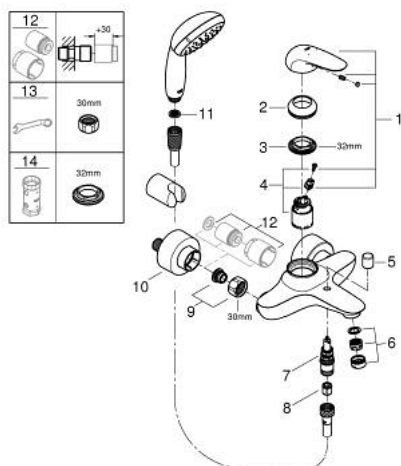

## 23 729 30A EUROSTYLE СМЕСИТЕЛЬ ОДНОРЫЧАЖНЫЙ ДЛЯ ВАННЫ, DN 15

### ОПИСАНИЕ ПРОДУКТА

- Colour: хром
- настенный монтаж
- металлический рычаг (без отверстия)
- GROHE SilkMove Плавность и точность управления - керамический картридж 35 мм
- с ограничителем температуры
- GROHE LongLife Finish - стойкое долговечное покрытие
- настраиваемый ограничитель потока
- автоматический переключатель: ванна/душ
- аэратор
- встроенный запорный клапан в душевом отводе  $1/2''$
- скрытые S-образные эксцентрики
- отражатели из металла
- с душевым набором
- в комплект входят:
  - Tempesta 100 ручной душ, 2 режима, 9,5 л/мин (26 161)
  - настенный держатель ручного душа (28 605)
  - душевой шланг Relaxaflex 1500 мм  $1/2'' \times 1/2''$  (28 151)

### ЗАПАСНЫЕ ЧАСТИ

- 1: Рычаг (Spare part-nr. 46954000)
  - 2: Колпак (Spare part-nr. 46436000)
  - 3: Винтовая стяжка (Spare part-nr. 46460000)
  - 4: Картридж (Spare part-nr. 46374000)
  - 4.1: Комплект уплотнений (Spare part-nr. 46347000)
  - 5: Кнопка переключателя (Spare part-nr. 64309000)
  - 6: Аэратор (Spare part-nr. 13952000)
  - 7: Переключатель (Spare part-nr. 65655000)
  - 8: Обратный клапан (Spare part-nr. 48276000)
  - 9: Резьбовое соединение подключения 1/2" (Spare part-nr. 45044000)
  - 10: S-образный эксцентрик (Spare part-nr. 12693000)
  - 12: Набор удлинителей, 30 мм (Spare part-nr. 46238000)\*
  - 13: Ключ (Spare part-nr. 19377000)\*
  - 14: Ключ (Spare part-nr. 19332000)\*
- \* Optional accessories