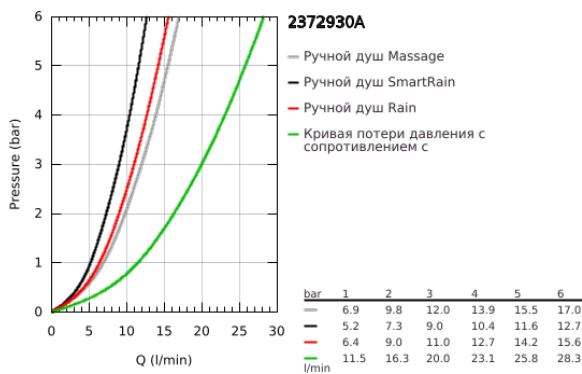

### ОПИСАНИЕ ПРОДУКТА

- Colour: хром
- настенный монтаж
- металлический рычаг (без отверстия)
- GROHE SilkMove Плавность и точность управления - керамический картридж 35 мм
- с ограничителем температуры
- GROHE LongLife Finish - стойкое долговечное покрытие
- настраиваемый ограничитель потока
- автоматический переключатель: ванна/душ
- аэратор
- встроенный запорный клапан в душевом отводе  $1/2''$
- скрытые S-образные эксцентрики
- отражатели из металла
- с душевым набором
- в комплект входят:
  - Tempesta 100 ручной душ, 2 режима, 9,5 л/мин (26 161)
  - настенный держатель ручного душа (28 605)
  - душевой шланг Relaxaflex 1500 мм  $1/2'' \times 1/2''$  (28 151)