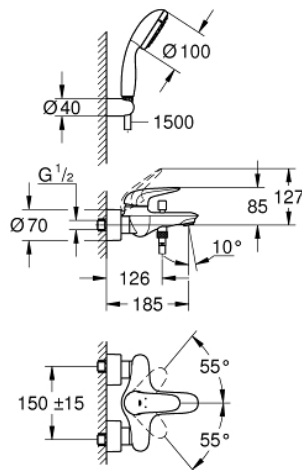

## 23 729 30A EUROSTYLE СМЕСИТЕЛЬ ОДНОРЫЧАЖНЫЙ ДЛЯ ВАННЫ, DN 15

### ОПИСАНИЕ ПРОДУКТА

- Colour: хром
- настенный монтаж
- металлический рычаг (без отверстия)
- GROHE SilkMove Плавность и точность управления - керамический картридж 35 мм
- с ограничителем температуры
- GROHE LongLife Finish - стойкое долговечное покрытие
- настраиваемый ограничитель потока
- автоматический переключатель: ванна/душ
- аэратор
- встроенный запорный клапан в душевом отводе  $1/2''$
- скрытые S-образные эксцентрики
- отражатели из металла
- с душевым набором
- в комплект входят:
  - Tempesta 100 ручной душ, 2 режима, 9,5 л/мин (26 161)
  - настенный держатель ручного душа (28 605)
  - душевой шланг Relaxaflex 1500 мм  $1/2'' \times 1/2''$  (28 151)

### ЗАПАСНЫЕ ЧАСТИ

- 1: Рычаг (Spare part-nr. 46954000)
  - 2: Колпак (Spare part-nr. 46436000)
  - 3: Винтовая стяжка (Spare part-nr. 46460000)
  - 4: Картридж (Spare part-nr. 46374000)
  - 4.1: Комплект уплотнений (Spare part-nr. 46347000)
  - 5: Кнопка переключателя (Spare part-nr. 64309000)
  - 6: Аэратор (Spare part-nr. 13952000)
  - 7: Переключатель (Spare part-nr. 65655000)
  - 8: Обратный клапан (Spare part-nr. 48276000)
  - 9: Резьбовое соединение подключения 1/2" (Spare part-nr. 45044000)
  - 10: S-образный эксцентрик (Spare part-nr. 12693000)
  - 12: Набор удлинителей, 30 мм (Spare part-nr. 46238000)\*
  - 13: Ключ (Spare part-nr. 19377000)\*
  - 14: Ключ (Spare part-nr. 19332000)\*
- \* Optional accessories