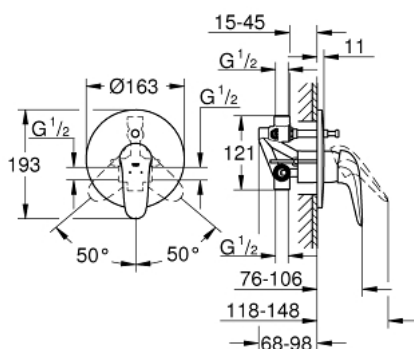

23 730 003 EUROSTYLE СМЕСИТЕЛЬ ОДНОРЫЧАЖНЫЙ ДЛЯ ВАННЫ, DN 15

ОПИСАНИЕ ПРОДУКТА

- Colour: хром
- установка на стену
- GROHE SilkMove керамический картридж Ø 46 мм
- GROHE LongLife Finish - стойкое долговечное покрытие
- GROHE FastFixation быстрый монтаж
- в комплект входят:
 - комплект верхней монтажной части
 - (19 506 003)
 - со встраиваемым механизмом
 - настраиваемый ограничитель потока
 - автоматический переключатель: ванна/душ
 - металлический рычаг (без отверстия)
 - дополнительный ограничитель температуры (46 308 000)
 - отражатели из металла

23 730 003 EUROSTYLE СМЕСИТЕЛЬ ОДНОРЫЧАЖНЫЙ ДЛЯ ВАННЫ, DN 15

ЗАПАСНЫЕ ЧАСТИ

- 1: Рычаг (Spare part-nr. 46954000)
 - 2: Розетка (Spare part-nr. 46905000)
 - 3: Картридж (Spare part-nr. 46048000)
 - 4: Переключатель (Spare part-nr. 46737000)
 - 5: Ограничитель температуры (Spare part-nr. 46308000)*
 - 6: Удлинение (Spare part-nr. 46191000)*
 - 7: Удлинение (Spare part-nr. 46343000)*
- * Optional accessories