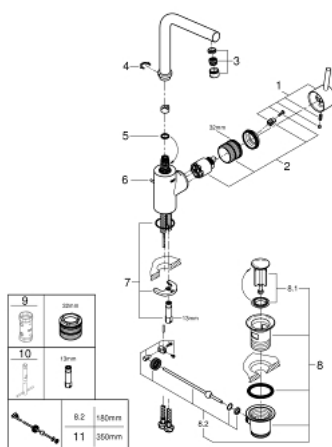

### ОПИСАНИЕ ПРОДУКТА

- Colour: хром
- монтаж на одно отверстие
- металлический рычаг
- GROHE SilkMove Плавность и точность управления - керамический картридж 35 мм
- настраиваемый ограничитель потока
- GROHE LongLife Finish - стойкое долговечное покрытие
- GROHE EcoJoy Технология совершенного потока при уменьшенном расходе воды
- максимальный расход воды (при 3 бара): 5 л/мин
- GROHE FastFixation быстрая монтажная система
- поворотный трубкообразный излив с ограничителем поворота
- регулируемый радиус поворота 0° / 150° / 360°

- рычажный донный клапан 1 1/4"
- гибкая подводка
- дополнительный ограничитель температуры (46 375 000)
- минимальное давление 1,0 бар

## 23 739 002 **CONCETTO СМЕСИТЕЛЬ ОДНОРЫЧАЖНЫЙ ДЛЯ РАКОВИНЫ, DN 15** **РАЗМЕР L**

### ЗАПАСНЫЕ ЧАСТИ

- 1: Рычаг (Spare part-nr. 46754000)
- 2: Картридж (Spare part-nr. 46374000)
- 3: Аэратор (Spare part-nr. 64196000)
- 4: Страховочное кольцо (Spare part-nr. 48420000)
- 5: Накладное кольцо (Spare part-nr. 0128500M)
- 6: Тяга (Spare part-nr. 46739000)
- 7: Обратное резьбовое соединение (Spare part-nr. 46671000)
- 8: Сливной гарнитур 1 1/4" (Spare part-nr. 28910000)
- 8.1: Пробка (Spare part-nr. 07182000)
- 8.2: Эксцентриковая тяга (Spare part-nr. 07052000)
- 9: Ключ (Spare part-nr. 19332000)\*
- 10: Монтажный ключ (Spare part-nr. 19017000)\*
- 11: Эксцентриковая тяга (Spare part-nr. 07341000)\*