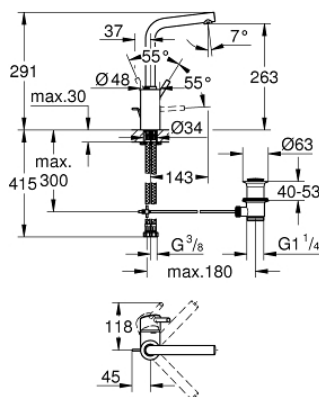

## 23 739 002 CONCETTO СМЕСИТЕЛЬ ОДНОРЫЧАЖНЫЙ ДЛЯ РАКОВИНЫ, DN 15 РАЗМЕР L

### ОПИСАНИЕ ПРОДУКТА

- Colour: хром
- монтаж на одно отверстие
- металлический рычаг
- GROHE SilkMove Плавность и точность управления - керамический картридж 35 мм
- настраиваемый ограничитель потока
- GROHE LongLife Finish - стойкое долговечное покрытие
- GROHE EcoJoy Технология совершенного потока при уменьшенном расходе воды
- максимальный расход воды (при 3 бара): 5 л/мин
- GROHE FastFixation быстрая монтажная система
- поворотный трубкообразный излив с ограничителем поворота
- регулируемый радиус поворота 0° / 150° / 360°

- рычажный донный клапан 1 1/4"
- гибкая подводка
- дополнительный ограничитель температуры (46 375 000)
- минимальное давление 1,0 бар

## 23 739 002 **CONCETTO СМЕСИТЕЛЬ ОДНОРЫЧАЖНЫЙ ДЛЯ РАКОВИНЫ, DN 15** **РАЗМЕР L**