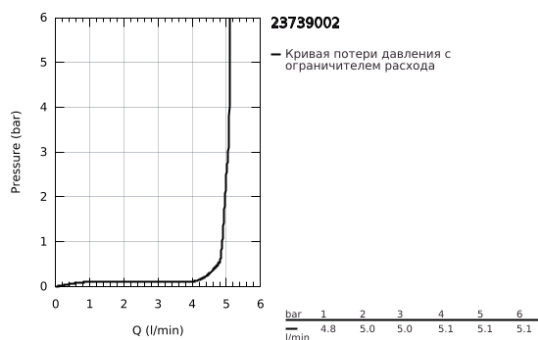

- рычажный донный клапан 1 1/4"
- гибкая подводка
- дополнительный ограничитель температуры (46 375 000)
- минимальное давление 1,0 бар