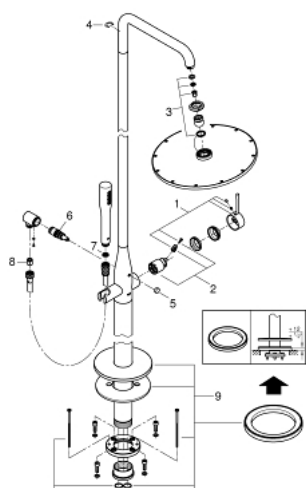

23 741 001 ESSENCE ДУШЕВАЯ СИСТЕМА С ОДНОРЫЧАЖНЫМ СМЕСИТЕЛЕМ, СВОБОДНОСТОЯЩАЯ

ЗАПАСНЫЕ ЧАСТИ

- 1: Рычаг (Spare part-nr. 46916000)
- 2: Картридж (Spare part-nr. 46374000)
- 3: Комплект запчастей (Spare part-nr. 45933000)
- 4: Страховочное кольцо (Spare part-nr. 0485300M)
- 5: Кнопка переключателя (Spare part-nr. 64989000)
- 6: Переключатель (Spare part-nr. 65655000)
- 7: Сетка (Spare part-nr. 0700200M)
- 8: Обратный клапан (Spare part-nr. 08565000)
- 9: Escutcheon and spacer ring (Spare part-nr. 46971000)