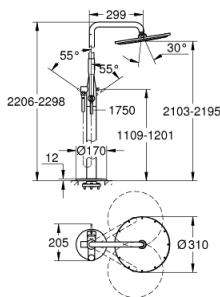

23 741 DC1 ESSENCE ДУШЕВАЯ СИСТЕМА С ОДНОРЫЧАЖНЫМ СМЕСИТЕЛЕМ, СВОБОДНОСТОЯЩАЯ

ОПИСАНИЕ ПРОДУКТА

- Colour: суперсталь
- напольный монтаж
- комплект верхней монтажной части для 45 984 001, 29 038 001, 29 086 000
- приобретается отдельно: встраиваемая часть
- GROHE SilkMove Плавность и точность управления - керамический картридж 35 мм
- с ограничителем температуры
- GROHE LongLife finish - стойкое долговечное покрытие
- автоматический переключатель:
- верхний душ/ручной душ
- 360° горизонтальный поворотный душевой кронштейн
- встроенный обратный клапан в душевом отводе 1/2"
- держатель ручного душа
- Rainshower Cosmopolitan 310 Верхний душ 9.5 л/мин (27 477 000)
- аэратор с шаровым шарниром
- угол поворота $\pm 15^\circ$
- GROHE DreamSpray превосходный поток воды
- GROHE SpeedClean система против известковых отложений
- металлический ручной душ
- душевой шланг Silverflex 1750 мм 1/2" x 1/2" (28 388 xxx)
- с защитой от обратного потока
- минимальное давление 1,0 бар

23 741 DC1 ESSENCE ДУШЕВАЯ СИСТЕМА С ОДНОРЫЧАЖНЫМ СМЕСИТЕЛЕМ, СВОБОДНОСТОЯЩАЯ

ЗАПАСНЫЕ ЧАСТИ

- 1: Рычаг (Spare part-nr. 46916DC0)
- 2: Картридж (Spare part-nr. 46374000)
- 3: Комплект запчастей (Spare part-nr. 45933000)
- 4: Страховочное кольцо (Spare part-nr. 0485300M)
- 5: Кнопка переключателя (Spare part-nr. 64989DC0)
- 6: Переключатель (Spare part-nr. 65655DC0)
- 7: Сетка (Spare part-nr. 0700200M)
- 8: Обратный клапан (Spare part-nr. 08565000)
- 9: Escutcheon and spacer ring (Spare part-nr. 46971DC0)