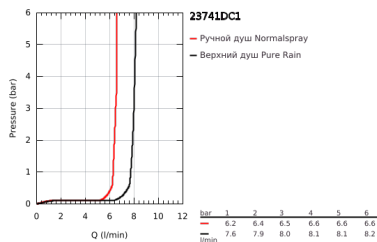

23 741 DC1 ESSENCE ДУШЕВАЯ СИСТЕМА С ОДНОРЫЧАЖНЫМ СМЕСИТЕЛЕМ, СВОБОДНОСТОЯЩАЯ

ОПИСАНИЕ ПРОДУКТА

- Colour: суперсталь
- напольный монтаж
- комплект верхней монтажной части для 45 984 001, 29 038 001, 29 086 000
- приобретается отдельно: встраиваемая часть
- GROHE SilkMove Плавность и точность управления - керамический картридж 35 мм
- с ограничителем температуры
- GROHE LongLife finish - стойкое долговечное покрытие
- автоматический переключатель:
- верхний душ/ручной душ
- 360° горизонтальный поворотный душевой кронштейн
- встроенный обратный клапан в душевом отводе 1/2"
- держатель ручного душа
- Rainshower Cosmopolitan 310 Верхний душ 9.5 л/мин (27 477 000)
- аэратор с шаровым шарниром
- угол поворота $\pm 15^\circ$
- GROHE DreamSpray превосходный поток воды
- GROHE SpeedClean система против известковых отложений
- металлический ручной душ
- душевой шланг Silverflex 1750 мм 1/2" x 1/2" (28 388 xxx)
- с защитой от обратного потока
- минимальное давление 1,0 бар