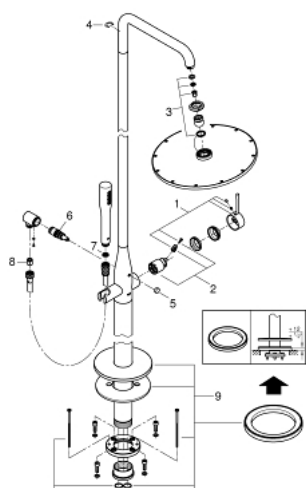

23 741 DC1 ESSENCE ДУШЕВАЯ СИСТЕМА С ОДНОРЫЧАЖНЫМ СМЕСИТЕЛЕМ, СВОБОДНОСТОЯЩАЯ

ОПИСАНИЕ ПРОДУКТА

- Colour: суперсталь
- напольный монтаж
- комплект верхней монтажной части для 45 984 001, 29 038 001, 29 086 000
- приобретается отдельно: встраиваемая часть
- GROHE SilkMove Плавность и точность управления - керамический картридж 35 мм
- с ограничителем температуры
- GROHE LongLife finish - стойкое долговечное покрытие
- автоматический переключатель:
- верхний душ/ручной душ
- 360° горизонтальный поворотный душевой кронштейн
- встроенный обратный клапан в душевом отводе 1/2"
- держатель ручного душа
- Rainshower Cosmopolitan 310 Верхний душ 9.5 л/мин (27 477 000)
- аэратор с шаровым шарниром
- угол поворота $\pm 15^\circ$
- GROHE DreamSpray превосходный поток воды
- GROHE SpeedClean система против известковых отложений
- металлический ручной душ
- душевой шланг Silverflex 1750 мм 1/2" x 1/2" (28 388 xxx)
- с защитой от обратного потока
- минимальное давление 1,0 бар

23 741 DC1 ESSENCE ДУШЕВАЯ СИСТЕМА С ОДНОРЫЧАЖНЫМ СМЕСИТЕЛЕМ, СВОБОДНОСТОЯЩАЯ

ЗАПАСНЫЕ ЧАСТИ

- 1: Рычаг (Spare part-nr. 46916DC0)
- 2: Картридж (Spare part-nr. 46374000)
- 3: Комплект запчастей (Spare part-nr. 45933000)
- 4: Страховочное кольцо (Spare part-nr. 0485300M)
- 5: Кнопка переключателя (Spare part-nr. 64989DC0)
- 6: Переключатель (Spare part-nr. 65655DC0)
- 7: Сетка (Spare part-nr. 0700200M)
- 8: Обратный клапан (Spare part-nr. 08565000)
- 9: Escutcheon and spacer ring (Spare part-nr. 46971DC0)