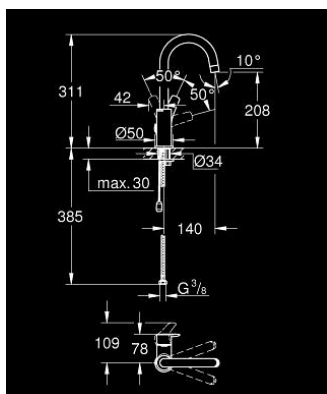

23 743 003 EUROSMART СМЕСИТЕЛЬ ОДНОРЫЧАЖНЫЙ ДЛЯ РАКОВИНЫ, DN 15 РАЗМЕР L

ОПИСАНИЕ ПРОДУКТА

- Colour: хром
- монтаж на одно отверстие
- металлический рычаг
- GROHE SilkMove Плавность и точность управления - керамический картридж 28 мм
- с ограничителем температуры
- GROHE LongLife Finish - стойкое долговечное покрытие
- GROHE EcoJoy Технология совершенного потока при уменьшенном расходе воды
- максимальный расход воды (при 3 бара): 5 л/мин
- GROHE FastFixation система быстрого монтажа
- поворотный трубкообразный излив
- цепочка
- гибкая подводка
- профессиональная серия

23 743 003 EUROSART СМЕСИТЕЛЬ ОДНОРЫЧАЖНЫЙ ДЛЯ РАКОВИНЫ, DN 15 РАЗМЕР L

ЗАПАСНЫЕ ЧАСТИ

- 1: Рычаг (Spare part-nr. 48531000)
- 2: Картридж (Spare part-nr. 46580000)
- 3: Колпак (Spare part-nr. 46581000)
- 4: Крепежное кольцо (Spare part-nr. 46715000)
- 5: Трубообразный излив (Spare part-nr. 13427000)
- 5.1: Страховочное кольцо (Spare part-nr. 4825700M)
- 5.2: Аэратор (Spare part-nr. 13935000)
- 6: Цепочка (Spare part-nr. 06815000)
- 7: Обратное резьбовое соединение (Spare part-nr. 46671000)
- 8: Монтажный ключ (Spare part-nr. 19017000)*