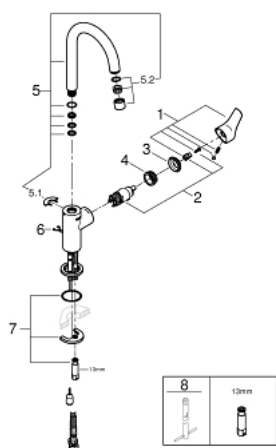

23 743 003 EUROSMART СМЕСИТЕЛЬ ОДНОРЫЧАЖНЫЙ ДЛЯ РАКОВИНЫ, DN 15 РАЗМЕР L

ОПИСАНИЕ ПРОДУКТА

- Colour: хром
- монтаж на одно отверстие
- металлический рычаг
- GROHE SilkMove Плавность и точность управления - керамический картридж 28 мм
- с ограничителем температуры
- GROHE LongLife Finish - стойкое долговечное покрытие
- GROHE EcoJoy Технология совершенного потока при уменьшенном расходе воды
- максимальный расход воды (при 3 бара): 5 л/мин
- GROHE FastFixation система быстрого монтажа
- поворотный трубкообразный излив
- цепочка
- гибкая подводка
- профессиональная серия

23 743 003 EUROSART СМЕСИТЕЛЬ ОДНОРЫЧАЖНЫЙ ДЛЯ РАКОВИНЫ, DN 15 РАЗМЕР L

ЗАПАСНЫЕ ЧАСТИ

- 1: Рычаг (Spare part-nr. 48531000)
- 2: Картридж (Spare part-nr. 46580000)
- 3: Колпак (Spare part-nr. 46581000)
- 4: Крепежное кольцо (Spare part-nr. 46715000)
- 5: Трубообразный излив (Spare part-nr. 13427000)
- 5.1: Страховочное кольцо (Spare part-nr. 4825700M)
- 5.2: Аэратор (Spare part-nr. 13935000)
- 6: Цепочка (Spare part-nr. 06815000)
- 7: Обратное резьбовое соединение (Spare part-nr. 46671000)
- 8: Монтажный ключ (Spare part-nr. 19017000)*