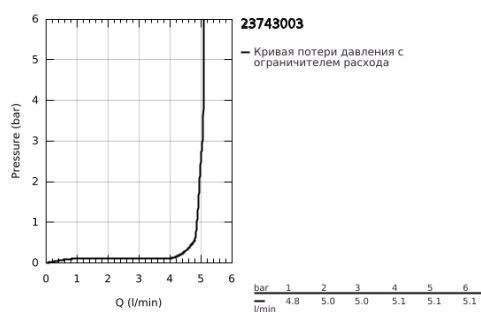

23 743 003 EUROSMART СМЕСИТЕЛЬ ОДНОРЫЧАЖНЫЙ ДЛЯ РАКОВИНЫ, DN 15 РАЗМЕР L

ОПИСАНИЕ ПРОДУКТА

- Colour: хром
- монтаж на одно отверстие
- металлический рычаг
- GROHE SilkMove Плавность и точность управления - керамический картридж 28 мм
- с ограничителем температуры
- GROHE LongLife Finish - стойкое долговечное покрытие
- GROHE EcoJoy Технология совершенного потока при уменьшенном расходе воды
- максимальный расход воды (при 3 бара): 5 л/мин
- GROHE FastFixation система быстрого монтажа
- поворотный трубкообразный излив
- цепочка
- гибкая подводка
- профессиональная серия

23 743 003 EUROSART СМЕСИТЕЛЬ ОДНОРЫЧАЖНЫЙ ДЛЯ РАКОВИНЫ, DN 15 РАЗМЕР L

ЗАПАСНЫЕ ЧАСТИ

- 1: Рычаг (Spare part-nr. 48531000)
- 2: Картридж (Spare part-nr. 46580000)
- 3: Колпак (Spare part-nr. 46581000)
- 4: Крепежное кольцо (Spare part-nr. 46715000)
- 5: Трубообразный излив (Spare part-nr. 13427000)
- 5.1: Страховочное кольцо (Spare part-nr. 4825700M)
- 5.2: Аэратор (Spare part-nr. 13935000)
- 6: Цепочка (Spare part-nr. 06815000)
- 7: Обратное резьбовое соединение (Spare part-nr. 46671000)
- 8: Монтажный ключ (Spare part-nr. 19017000)*