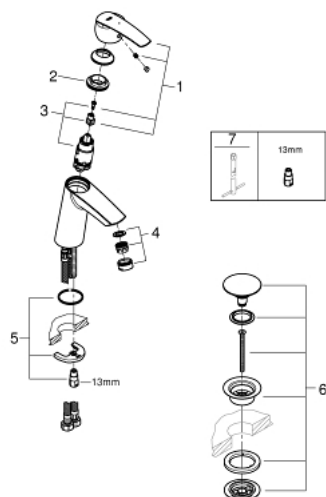

23 746 001 START СМЕСИТЕЛЬ ОДНОРЫЧАЖНЫЙ ДЛЯ РАКОВИНЫ, 1/2" РАЗМЕР M

ОПИСАНИЕ ПРОДУКТА

- Colour: хром
- монтаж на одно отверстие
- металлический рычаг
- GROHE SilkMove Плавность и точность управления - керамический картридж 28 мм
- OpenCold подача холодной воды в среднем положении рычага экономит горячую воду
- с ограничителем температуры
- GROHE LongLife Finish - стойкое долговечное покрытие
- ограничитель расхода воды 5,7 л/мин
- гладкий корпус
- нажимной донный клапан
- гибкая подводка
- GROHE FastFixation система быстрого монтажа

23 746 001 START СМЕСИТЕЛЬ ОДНОРЫЧАЖНЫЙ ДЛЯ РАКОВИНЫ, 1/2" РАЗМЕР M

ЗАПАСНЫЕ ЧАСТИ

- 1: Рычаг (Spare part-nr. 46865000)
 - 2: Крепежное кольцо (Spare part-nr. 46715000)
 - 3: Картридж (Spare part-nr. 46580000)
 - 4: Аэратор (Spare part-nr. 48159000)
 - 5: Обратное резьбовое соединение (Spare part-nr. 46249000)
 - 6: Сливной вентиль 1 1/4" (Spare part-nr. 65807000)
 - 6.1: Ниппель (Spare part-nr. 45986000)
 - 7: Монтажный ключ (Spare part-nr. 19017000)*
- * Optional accessories