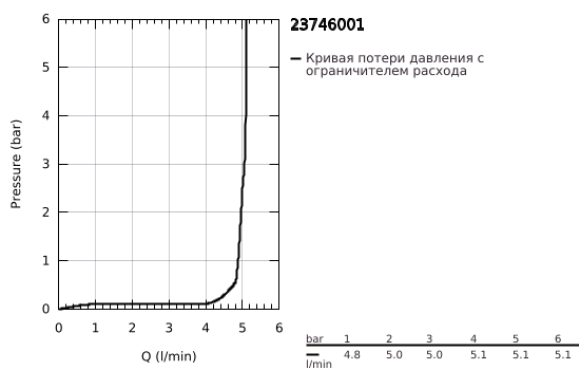

23 746 001 START СМЕСИТЕЛЬ ОДНОРЫЧАЖНЫЙ ДЛЯ РАКОВИНЫ, 1/2" РАЗМЕР M

ОПИСАНИЕ ПРОДУКТА

- Colour: хром
- монтаж на одно отверстие
- металлический рычаг
- GROHE SilkMove Плавность и точность управления - керамический картридж 28 мм
- OpenCold подача холодной воды в среднем положении рычага экономит горячую воду
- с ограничителем температуры
- GROHE LongLife Finish - стойкое долговечное покрытие
- ограничитель расхода воды 5,7 л/мин
- гладкий корпус
- нажимной донный клапан
- гибкая подводка
- GROHE FastFixation система быстрого монтажа

23 746 001 START СМЕСИТЕЛЬ ОДНОРЫЧАЖНЫЙ ДЛЯ РАКОВИНЫ, 1/2" РАЗМЕР M

ЗАПАСНЫЕ ЧАСТИ

- 1: Рычаг (Spare part-nr. 46865000)
 - 2: Крепежное кольцо (Spare part-nr. 46715000)
 - 3: Картридж (Spare part-nr. 46580000)
 - 4: Аэратор (Spare part-nr. 48159000)
 - 5: Обратное резьбовое соединение (Spare part-nr. 46249000)
 - 6: Сливной вентиль 1 1/4" (Spare part-nr. 65807000)
 - 6.1: Ниппель (Spare part-nr. 45986000)
 - 7: Монтажный ключ (Spare part-nr. 19017000)*
- * Optional accessories