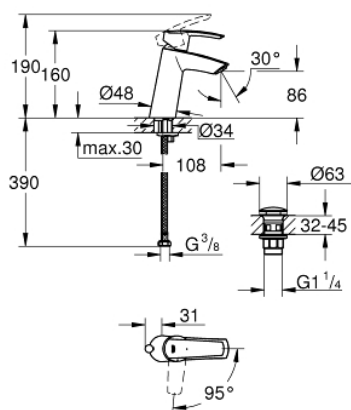

23 746 001 START СМЕСИТЕЛЬ ОДНОРЫЧАЖНЫЙ ДЛЯ РАКОВИНЫ, 1/2" РАЗМЕР M

ОПИСАНИЕ ПРОДУКТА

- Colour: хром
- монтаж на одно отверстие
- металлический рычаг
- GROHE SilkMove Плавность и точность управления - керамический картридж 28 мм
- OpenCold подача холодной воды в среднем положении рычага экономит горячую воду
- с ограничителем температуры
- GROHE LongLife Finish - стойкое долговечное покрытие
- ограничитель расхода воды 5,7 л/мин
- гладкий корпус
- нажимной донный клапан
- гибкая подводка
- GROHE FastFixation система быстрого монтажа

23 746 001 START СМЕСИТЕЛЬ ОДНОРЫЧАЖНЫЙ ДЛЯ РАКОВИНЫ, 1/2" РАЗМЕР M

ЗАПАСНЫЕ ЧАСТИ

- 1: Рычаг (Spare part-nr. 46865000)
 - 2: Крепежное кольцо (Spare part-nr. 46715000)
 - 3: Картридж (Spare part-nr. 46580000)
 - 4: Аэратор (Spare part-nr. 48159000)
 - 5: Обратное резьбовое соединение (Spare part-nr. 46249000)
 - 6: Сливной вентиль 1 1/4" (Spare part-nr. 65807000)
 - 6.1: Ниппель (Spare part-nr. 45986000)
 - 7: Монтажный ключ (Spare part-nr. 19017000)*
- * Optional accessories