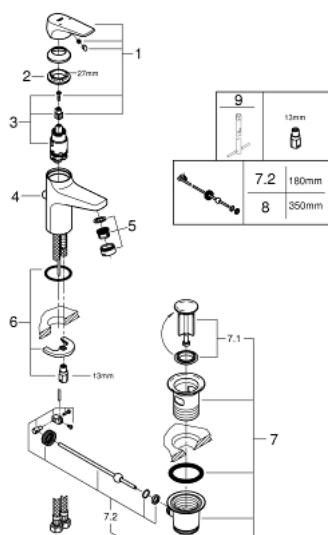

## 23 751 000 BAUFLOW СМЕСИТЕЛЬ ОДНОРЫЧАЖНЫЙ ДЛЯ РАКОВИНЫ, DN 15 РАЗМЕР S

### ОПИСАНИЕ ПРОДУКТА

- Colour: хром
- монтаж на одно отверстие
- металлический рычаг
- GROHE SmoothControl керамический картридж 28 мм
- GROHE LongLife Finish - стойкое долговечное покрытие
- GROHE EcoJoy Технология совершенного потока при уменьшенном расходе воды
- максимальный расход воды (при 3 бара): 5 л/мин
- система быстрого монтажа
- рычажный донный клапан 1 1/4"
- гибкая подводка

### ЗАПАСНЫЕ ЧАСТИ

- 1: Рычаг (Spare part-nr. 46701000)
- 2: Крепежное кольцо (Spare part-nr. 46715000)
- 3: Картридж (Spare part-nr. 46580000)
- 4: Тяга (Spare part-nr. 06329000)
- 5: Аэратор (Spare part-nr. 48159000)
- 6: Обратное резьбовое соединение (Spare part-nr. 46249000)
- 7: Сливной гарнитур 1 1/4" (Spare part-nr. 28910000)
- 7.1: Пробка (Spare part-nr. 07182000)
- 7.2: Эксцентриковая тяга (Spare part-nr. 07052000)
- 8: Эксцентриковая тяга (Spare part-nr. 07341000)\*
- 9: Монтажный ключ (Spare part-nr. 19017000)\*