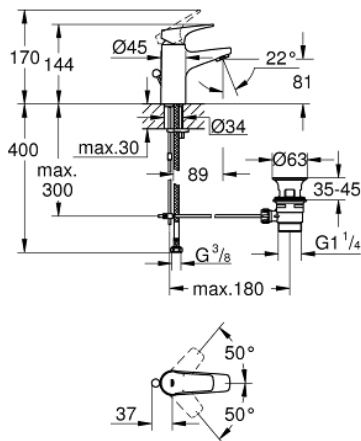

## 23 751 000 BAUFLOW СМЕСИТЕЛЬ ОДНОРЫЧАЖНЫЙ ДЛЯ РАКОВИНЫ, DN 15 РАЗМЕР S

### ОПИСАНИЕ ПРОДУКТА

- Colour: хром
- монтаж на одно отверстие
- металлический рычаг
- GROHE SmoothControl керамический картридж 28 мм
- GROHE LongLife Finish - стойкое долговечное покрытие
- GROHE EcoJoy Технология совершенного потока при уменьшенном расходе воды
- максимальный расход воды (при 3 бара): 5 л/мин
- система быстрого монтажа
- рычажный донный клапан 1 1/4"
- гибкая подводка

### ЗАПАСНЫЕ ЧАСТИ

- 1: Рычаг (Spare part-nr. 46701000)
- 2: Крепежное кольцо (Spare part-nr. 46715000)
- 3: Картридж (Spare part-nr. 46580000)
- 4: Тяга (Spare part-nr. 06329000)
- 5: Аэратор (Spare part-nr. 48159000)
- 6: Обратное резьбовое соединение (Spare part-nr. 46249000)
- 7: Сливной гарнитур 1 1/4" (Spare part-nr. 28910000)
- 7.1: Пробка (Spare part-nr. 07182000)
- 7.2: Эксцентриковая тяга (Spare part-nr. 07052000)
- 8: Эксцентриковая тяга (Spare part-nr. 07341000)\*
- 9: Монтажный ключ (Spare part-nr. 19017000)\*