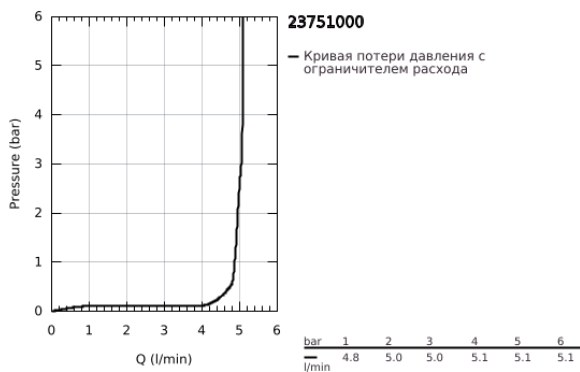

## 23 751 000 BAUFLOW СМЕСИТЕЛЬ ОДНОРЫЧАЖНЫЙ ДЛЯ РАКОВИНЫ, DN 15 РАЗМЕР S

### ОПИСАНИЕ ПРОДУКТА

- Colour: хром
- монтаж на одно отверстие
- металлический рычаг
- GROHE SmoothControl керамический картридж 28 мм
- GROHE LongLife Finish - стойкое долговечное покрытие
- GROHE EcoJoy Технология совершенного потока при уменьшенном расходе воды
- максимальный расход воды (при 3 бара): 5 л/мин
- система быстрого монтажа
- рычажный донный клапан 1 1/4"
- гибкая подводка