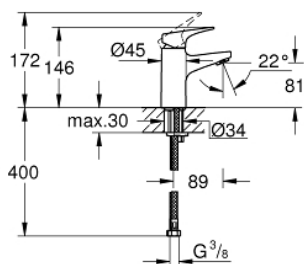

23 752 000 BAUFLOW СМЕСИТЕЛЬ ОДНОРЫЧАЖНЫЙ ДЛЯ РАКОВИНЫ, DN 15 РАЗМЕР S

ОПИСАНИЕ ПРОДУКТА

- Colour: хром
- монтаж на одно отверстие
- металлический рычаг
- GROHE SmoothControl керамический картридж 28 мм
- GROHE LongLife Finish - стойкое долговечное покрытие
- GROHE EcoJoy Технология совершенного потока при уменьшенном расходе воды
- максимальный расход воды (при 3 бара): 5 л/мин
- система быстрого монтажа
- гладкий корпус
- гибкая подводка

23 752 000 **BAUFLOW СМЕСИТЕЛЬ ОДНОРЫЧАЖНЫЙ ДЛЯ РАКОВИНЫ, DN 15**
РАЗМЕР S

ЗАПАСНЫЕ ЧАСТИ

- 1: Рычаг (Spare part-nr. 46701000)
 - 2: Крепежное кольцо (Spare part-nr. 46715000)
 - 3: Картридж (Spare part-nr. 46580000)
 - 4: Аэратор (Spare part-nr. 48159000)
 - 5: Обратное резьбовое соединение (Spare part-nr. 46249000)
 - 6: Монтажный ключ (Spare part-nr. 19017000)*
- * Optional accessories