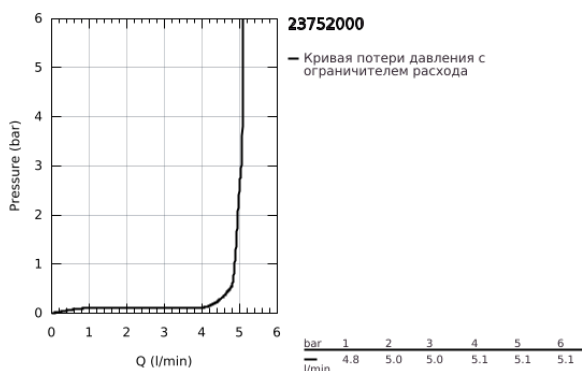

23 752 000 BAUFLOW СМЕСИТЕЛЬ ОДНОРЫЧАЖНЫЙ ДЛЯ РАКОВИНЫ, DN 15 РАЗМЕР S

ОПИСАНИЕ ПРОДУКТА

- Colour: хром
- монтаж на одно отверстие
- металлический рычаг
- GROHE SmoothControl керамический картридж 28 мм
- GROHE LongLife Finish - стойкое долговечное покрытие
- GROHE EcoJoy Технология совершенного потока при уменьшенном расходе воды
- максимальный расход воды (при 3 бара): 5 л/мин
- система быстрого монтажа
- гладкий корпус
- гибкая подводка