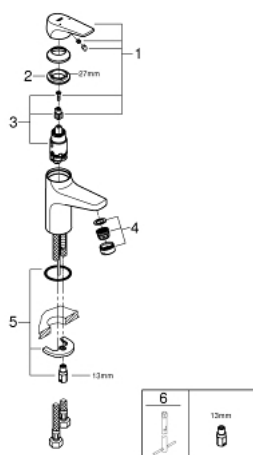

23 752 000 BAUFLOW СМЕСИТЕЛЬ ОДНОРЫЧАЖНЫЙ ДЛЯ РАКОВИНЫ, DN 15 РАЗМЕР S

ОПИСАНИЕ ПРОДУКТА

- Colour: хром
- монтаж на одно отверстие
- металлический рычаг
- GROHE SmoothControl керамический картридж 28 мм
- GROHE LongLife Finish - стойкое долговечное покрытие
- GROHE EcoJoy Технология совершенного потока при уменьшенном расходе воды
- максимальный расход воды (при 3 бара): 5 л/мин
- система быстрого монтажа
- гладкий корпус
- гибкая подводка

23 752 000 **BAUFLOW СМЕСИТЕЛЬ ОДНОРЫЧАЖНЫЙ ДЛЯ РАКОВИНЫ, DN 15**
РАЗМЕР S

ЗАПАСНЫЕ ЧАСТИ

- 1: Рычаг (Spare part-nr. 46701000)
 - 2: Крепежное кольцо (Spare part-nr. 46715000)
 - 3: Картридж (Spare part-nr. 46580000)
 - 4: Аэратор (Spare part-nr. 48159000)
 - 5: Обратное резьбовое соединение (Spare part-nr. 46249000)
 - 6: Монтажный ключ (Spare part-nr. 19017000)*
- * Optional accessories