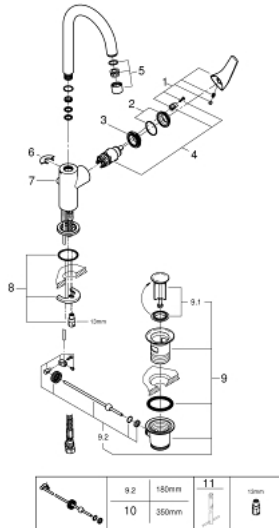

23 753 000 **BAUFLOW SINGLE-LEVER BASIN MIXER 1/2"**
L-SIZE

SPARE PARTS

- 1: Lever (Spare part-nr. 46771000)
 - 2: Cap (Spare part-nr. 46581000)
 - 3: Fitting ring (Spare part-nr. 46715000)
 - 4: Cartridge (Spare part-nr. 46580000)
 - 5: Mousseur (Spare part-nr. 13935000)
 - 6: Safety ring (Spare part-nr. 4825700M)
 - 7: Pop-up rod (Spare part-nr. 06329000)
 - 8: Shank mounting kit (Spare part-nr. 46249000)
 - 9: Waste set 1 1/4" (Spare part-nr. 28910000)
 - 9.1: Plug (Spare part-nr. 07182000)
 - 9.2: Eccentric rod (Spare part-nr. 07052000)
 - 10: Eccentric rod (Spare part-nr. 07341000)*
 - 11: Mounting wrench (Spare part-nr. 19017000)*
- * Optional accessories