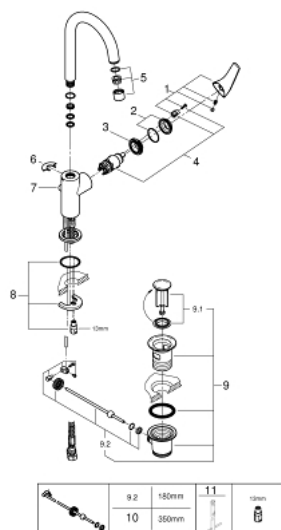

23 753 000 BAUFLOW СМЕСИТЕЛЬ ОДНОРЫЧАЖНЫЙ ДЛЯ РАКОВИНЫ, DN 15 РАЗМЕР L

ОПИСАНИЕ ПРОДУКТА

- Colour: хром
- монтаж на одно отверстие
- металлический рычаг
- GROHE SmoothControl керамический картридж 28 мм
- GROHE LongLife Finish - стойкое долговечное покрытие
- GROHE EcoJoy Технология совершенного потока при уменьшенном расходе воды
- максимальный расход воды (при 3 бара): 5 л/мин
- система быстрого монтажа
- поворотный трубкообразный излив
- рычажный донный клапан 1 1/4"
- гибкая подводка

23 753 000 BAUFLOW СМЕСИТЕЛЬ ОДНОРЫЧАЖНЫЙ ДЛЯ РАКОВИНЫ, DN 15 РАЗМЕР L

ЗАПАСНЫЕ ЧАСТИ

- 1: Рычаг (Spare part-nr. 46771000)
- 2: Колпак (Spare part-nr. 46581000)
- 3: Крепежное кольцо (Spare part-nr. 46715000)
- 4: Картридж (Spare part-nr. 46580000)
- 5: Аэратор (Spare part-nr. 13935000)
- 6: Страховочное кольцо (Spare part-nr. 4825700M)
- 7: Тяга (Spare part-nr. 06329000)
- 8: Обратное резьбовое соединение (Spare part-nr. 46249000)
- 9: Сливной гарнитур 1 1/4" (Spare part-nr. 28910000)
- 9.1: Пробка (Spare part-nr. 07182000)
- 9.2: Эксцентриковая тяга (Spare part-nr. 07052000)
- 10: Эксцентриковая тяга (Spare part-nr. 07341000)*
- 11: Монтажный ключ (Spare part-nr. 19017000)*