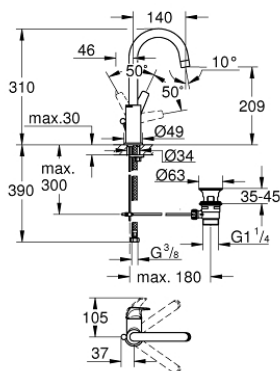

23 753 000 BAUFLOW СМЕСИТЕЛЬ ОДНОРЫЧАЖНЫЙ ДЛЯ РАКОВИНЫ, DN 15 РАЗМЕР L

ОПИСАНИЕ ПРОДУКТА

- Colour: хром
- монтаж на одно отверстие
- металлический рычаг
- GROHE SmoothControl керамический картридж 28 мм
- GROHE LongLife Finish - стойкое долговечное покрытие
- GROHE EcoJoy Технология совершенного потока при уменьшенном расходе воды
- максимальный расход воды (при 3 бара): 5 л/мин
- система быстрого монтажа
- поворотный трубкообразный излив
- рычажный донный клапан 1 1/4"
- гибкая подводка

23 753 000 BAUFLOW СМЕСИТЕЛЬ ОДНОРЫЧАЖНЫЙ ДЛЯ РАКОВИНЫ, DN 15 РАЗМЕР L

ЗАПАСНЫЕ ЧАСТИ

- 1: Рычаг (Spare part-nr. 46771000)
- 2: Колпак (Spare part-nr. 46581000)
- 3: Крепежное кольцо (Spare part-nr. 46715000)
- 4: Картридж (Spare part-nr. 46580000)
- 5: Аэратор (Spare part-nr. 13935000)
- 6: Страховочное кольцо (Spare part-nr. 4825700M)
- 7: Тяга (Spare part-nr. 06329000)
- 8: Обратное резьбовое соединение (Spare part-nr. 46249000)
- 9: Сливной гарнитур 1 1/4" (Spare part-nr. 28910000)
- 9.1: Пробка (Spare part-nr. 07182000)
- 9.2: Эксцентриковая тяга (Spare part-nr. 07052000)
- 10: Эксцентриковая тяга (Spare part-nr. 07341000)*
- 11: Монтажный ключ (Spare part-nr. 19017000)*