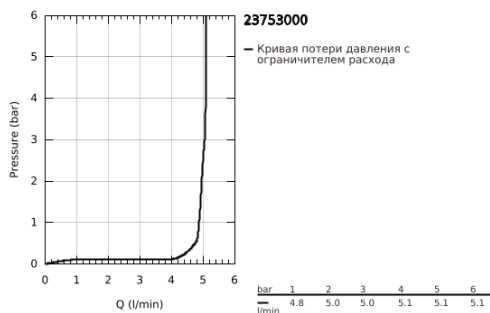

23 753 000 BAUFLOW СМЕСИТЕЛЬ ОДНОРЫЧАЖНЫЙ ДЛЯ РАКОВИНЫ, DN 15 РАЗМЕР L

ОПИСАНИЕ ПРОДУКТА

- Colour: хром
- монтаж на одно отверстие
- металлический рычаг
- GROHE SmoothControl керамический картридж 28 мм
- GROHE LongLife Finish - стойкое долговечное покрытие
- GROHE EcoJoy Технология совершенного потока при уменьшенном расходе воды
- максимальный расход воды (при 3 бара): 5 л/мин
- система быстрого монтажа
- поворотный трубкообразный излив
- рычажный донный клапан 1 1/4"
- гибкая подводка