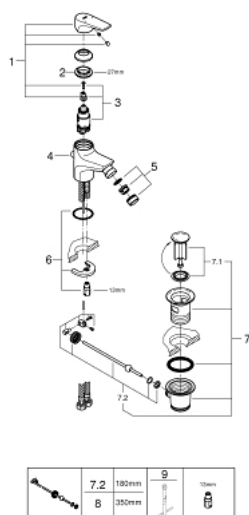

23 754 000 BAUFLOW СМЕСИТЕЛЬ ОДНОРЫЧАЖНЫЙ ДЛЯ БИДЕ DN 15

ОПИСАНИЕ ПРОДУКТА

- Colour: хром
- монтаж на одно отверстие
- металлический рычаг
- GROHE SmoothControl керамический картридж 28 мм
- GROHE LongLife Finish - стойкое долговечное покрытие
- GROHE EcoJoy Технология совершенного потока при уменьшенном расходе воды
- максимальный расход воды (при 3 бара): 5 л/мин
- система быстрого монтажа
- аэратор с шаровым шарниром
- рычажный донный клапан 1 1/4"
- гибкая подводка

23 754 000 BAUFLOW СМЕСИТЕЛЬ ОДНОРЫЧАЖНЫЙ ДЛЯ БИДЕ DN 15

ЗАПАСНЫЕ ЧАСТИ

- 1: Рычаг (Spare part-nr. 46701000)
- 2: Крепежное кольцо (Spare part-nr. 46715000)
- 3: Картридж (Spare part-nr. 46580000)
- 4: Тяга (Spare part-nr. 06329000)
- 5: Аэратор (Spare part-nr. 48159000)
- 6: Обратное резьбовое соединение (Spare part-nr. 46249000)
- 7: Сливной гарнитур 1 1/4" (Spare part-nr. 28910000)
- 7.1: Пробка (Spare part-nr. 07182000)
- 7.2: Эксцентриковая тяга (Spare part-nr. 07052000)
- 8: Эксцентриковая тяга (Spare part-nr. 07341000)*
- 9: Монтажный ключ (Spare part-nr. 19017000)*