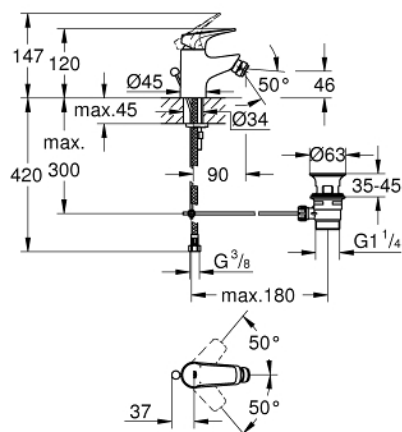

23 754 000 BAUFLOW СМЕСИТЕЛЬ ОДНОРЫЧАЖНЫЙ ДЛЯ БИДЕ DN 15

ОПИСАНИЕ ПРОДУКТА

- Colour: хром
- монтаж на одно отверстие
- металлический рычаг
- GROHE SmoothControl керамический картридж 28 мм
- GROHE LongLife Finish - стойкое долговечное покрытие
- GROHE EcoJoy Технология совершенного потока при уменьшенном расходе воды
- максимальный расход воды (при 3 бара): 5 л/мин
- система быстрого монтажа
- аэратор с шаровым шарниром
- рычажный донный клапан 1 1/4"
- гибкая подводка

23 754 000 BAUFLOW СМЕСИТЕЛЬ ОДНОРЫЧАЖНЫЙ ДЛЯ БИДЕ DN 15

ЗАПАСНЫЕ ЧАСТИ

- 1: Рычаг (Spare part-nr. 46701000)
- 2: Крепежное кольцо (Spare part-nr. 46715000)
- 3: Картридж (Spare part-nr. 46580000)
- 4: Тяга (Spare part-nr. 06329000)
- 5: Аэратор (Spare part-nr. 48159000)
- 6: Обратное резьбовое соединение (Spare part-nr. 46249000)
- 7: Сливной гарнитур 1 1/4" (Spare part-nr. 28910000)
- 7.1: Пробка (Spare part-nr. 07182000)
- 7.2: Эксцентриковая тяга (Spare part-nr. 07052000)
- 8: Эксцентриковая тяга (Spare part-nr. 07341000)*
- 9: Монтажный ключ (Spare part-nr. 19017000)*