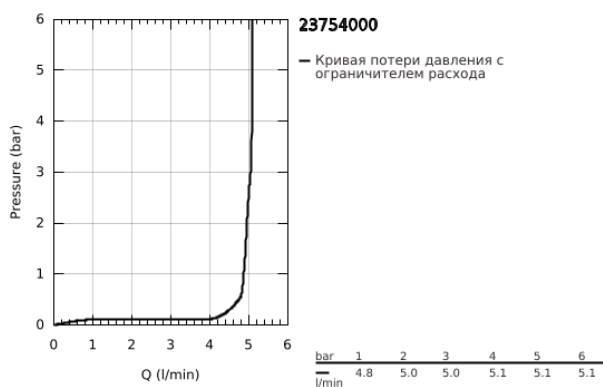

23 754 000 BAUFLOW СМЕСИТЕЛЬ ОДНОРЫЧАЖНЫЙ ДЛЯ БИДЕ DN 15

ОПИСАНИЕ ПРОДУКТА

- Colour: хром
- монтаж на одно отверстие
- металлический рычаг
- GROHE SmoothControl керамический картридж 28 мм
- GROHE LongLife Finish - стойкое долговечное покрытие
- GROHE EcoJoy Технология совершенного потока при уменьшенном расходе воды
- максимальный расход воды (при 3 бара): 5 л/мин
- система быстрого монтажа
- аэратор с шаровым шарниром
- рычажный донный клапан 1 1/4"
- гибкая подводка