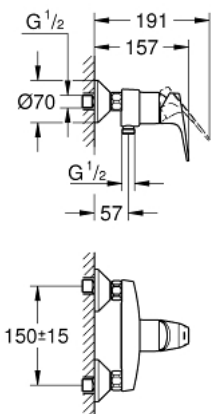

23 755 000 BAUFLOW СМЕСИТЕЛЬ ОДНОРЫЧАЖНЫЙ ДЛЯ ДУША, DN 15

ОПИСАНИЕ ПРОДУКТА

- Colour: хром
- настенный монтаж
- металлический рычаг
- GROHE SmoothControl Плавность и точность управления - керамический картридж 46 мм
- GROHE LongLife Finish - стойкое долговечное покрытие
- настраиваемый ограничитель потока
- отвод для душа снизу 1/2" со встроенным обратным клапаном
- скрытые S-образные эксцентрики
- отражатели из металла
- с защитой от обратного потока

23 755 000 **BAUFLOW СМЕСИТЕЛЬ ОДНОРЫЧАЖНЫЙ ДЛЯ ДУША, DN 15**

ЗАПАСНЫЕ ЧАСТИ

- 1: Рычаг (Spare part-nr. 46702000)
- 2: Картридж (Spare part-nr. 46048000)
- 3: Колпак (Spare part-nr. 46584000)
- 4: S-образный эксцентрик (Spare part-nr. 12075000)
- 4.1: Уплотнение (Spare part-nr. 0138600M)
- 4.2: Розетка (Spare part-nr. 0221000M)
- 5: Резьбовое соединение подключения 1/2" (Spare part-nr. 45044000)
- 6: Обратный клапан (Spare part-nr. 08565000)
- 7: Удлинение 3/4", 20 мм (Spare part-nr. 0713000M)*
- 8: Ключ (Spare part-nr. 19377000)*
- 9: Ограничитель температуры (Spare part-nr. 46375000)*