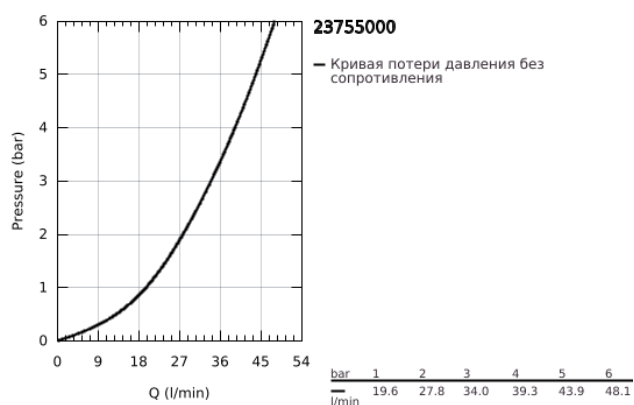

23 755 000 BAUFLOW СМЕСИТЕЛЬ ОДНОРЫЧАЖНЫЙ ДЛЯ ДУША, DN 15

ОПИСАНИЕ ПРОДУКТА

- Colour: хром
- настенный монтаж
- металлический рычаг
- GROHE SmoothControl Плавность и точность управления - керамический картридж 46 мм
- GROHE LongLife Finish - стойкое долговечное покрытие
- настраиваемый ограничитель потока
- отвод для душа снизу 1/2" со встроенным обратным клапаном
- скрытые S-образные эксцентрики
- отражатели из металла
- с защитой от обратного потока