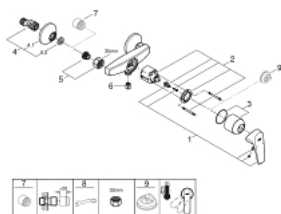

23 755 000 BAUFLOW СМЕСИТЕЛЬ ОДНОРЫЧАЖНЫЙ ДЛЯ ДУША, DN 15

ОПИСАНИЕ ПРОДУКТА

- Colour: хром
- настенный монтаж
- металлический рычаг
- GROHE SmoothControl Плавность и точность управления - керамический картридж 46 мм
- GROHE LongLife Finish - стойкое долговечное покрытие
- настраиваемый ограничитель потока
- отвод для душа снизу 1/2" со встроенным обратным клапаном
- скрытые S-образные эксцентрики
- отражатели из металла
- с защитой от обратного потока

23 755 000 **BAUFLOW СМЕСИТЕЛЬ ОДНОРЫЧАЖНЫЙ ДЛЯ ДУША, DN 15**

ЗАПАСНЫЕ ЧАСТИ

- 1: Рычаг (Spare part-nr. 46702000)
- 2: Картридж (Spare part-nr. 46048000)
- 3: Колпак (Spare part-nr. 46584000)
- 4: S-образный эксцентрик (Spare part-nr. 12075000)
- 4.1: Уплотнение (Spare part-nr. 0138600M)
- 4.2: Розетка (Spare part-nr. 0221000M)
- 5: Резьбовое соединение подключения 1/2" (Spare part-nr. 45044000)
- 6: Обратный клапан (Spare part-nr. 08565000)
- 7: Удлинение 3/4", 20 мм (Spare part-nr. 0713000M)*
- 8: Ключ (Spare part-nr. 19377000)*
- 9: Ограничитель температуры (Spare part-nr. 46375000)*