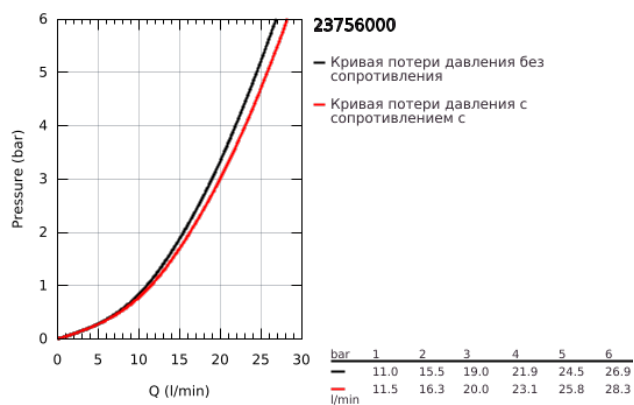

23 756 000 BAUFLOW СМЕСИТЕЛЬ ОДНОРЫЧАЖНЫЙ ДЛЯ ВАННЫ, DN 15

ОПИСАНИЕ ПРОДУКТА

- Colour: хром
- настенный монтаж
- металлический рычаг
- GROHE SmoothControl Плавность и точность управления - керамический картридж 46 мм
- GROHE LongLife Finish - стойкое долговечное покрытие
- настраиваемый ограничитель потока
- автоматический переключатель: ванна/душ
- излив с аэратором
- отвод для душа снизу 1/2" со встроенным обратным клапаном
- скрытые S-образные эксцентрики
- отражатели из металла
- с защитой от обратного потока