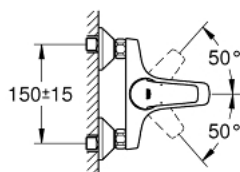

23 756 000 BAUFLOW СМЕСИТЕЛЬ ОДНОРЫЧАЖНЫЙ ДЛЯ ВАННЫ, DN 15

ОПИСАНИЕ ПРОДУКТА

- Colour: хром
- настенный монтаж
- металлический рычаг
- GROHE SmoothControl Плавность и точность управления - керамический картридж 46 мм
- GROHE LongLife Finish - стойкое долговечное покрытие
- настраиваемый ограничитель потока
- автоматический переключатель: ванна/душ
- излив с аэратором
- отвод для душа снизу 1/2" со встроенным обратным клапаном
- скрытые S-образные эксцентрики
- отражатели из металла
- с защитой от обратного потока

23 756 000 BAUFLOW СМЕСИТЕЛЬ ОДНОРЫЧАЖНЫЙ ДЛЯ ВАННЫ, DN 15

ЗАПАСНЫЕ ЧАСТИ

- 1: Рычаг (Spare part-nr. 46702000)
 - 2: Колпак (Spare part-nr. 46584000)
 - 3: Картридж (Spare part-nr. 46048000)
 - 4: Кнопка переключателя (Spare part-nr. 65648000)
 - 5: Переключатель (Spare part-nr. 65655000)
 - 6: Аэратор (Spare part-nr. 13952000)
 - 7: S-образный эксцентрик (Spare part-nr. 12075000)
 - 7.1: Уплотнение (Spare part-nr. 0138600M)
 - 7.2: Розетка (Spare part-nr. 0221000M)
 - 8: Резьбовое соединение
подключения 1/2" (Spare part-nr. 45044000)
 - 9: Обратный клапан (Spare part-nr. 08565000)
 - 10: Удлинение 3/4", 20 мм (Spare part-nr. 0713000M)*
 - 11: Ключ (Spare part-nr. 19377000)*
 - 12: Ограничитель температуры (Spare part-nr. 46375000)*
- * Optional accessories