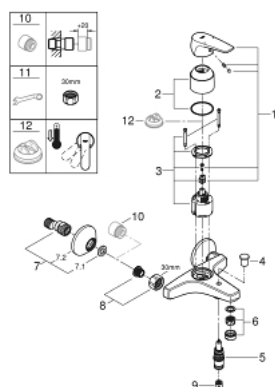

23 756 000 BAUFLOW СМЕСИТЕЛЬ ОДНОРЫЧАЖНЫЙ ДЛЯ ВАННЫ, DN 15

ОПИСАНИЕ ПРОДУКТА

- Colour: хром
- настенный монтаж
- металлический рычаг
- GROHE SmoothControl Плавность и точность управления - керамический картридж 46 мм
- GROHE LongLife Finish - стойкое долговечное покрытие
- настраиваемый ограничитель потока
- автоматический переключатель: ванна/душ
- излив с аэратором
- отвод для душа снизу 1/2" со встроенным обратным клапаном
- скрытые S-образные эксцентрики
- отражатели из металла
- с защитой от обратного потока

23 756 000 BAUFLOW СМЕСИТЕЛЬ ОДНОРЫЧАЖНЫЙ ДЛЯ ВАННЫ, DN 15

ЗАПАСНЫЕ ЧАСТИ

- 1: Рычаг (Spare part-nr. 46702000)
 - 2: Колпак (Spare part-nr. 46584000)
 - 3: Картридж (Spare part-nr. 46048000)
 - 4: Кнопка переключателя (Spare part-nr. 65648000)
 - 5: Переключатель (Spare part-nr. 65655000)
 - 6: Аэратор (Spare part-nr. 13952000)
 - 7: S-образный эксцентрик (Spare part-nr. 12075000)
 - 7.1: Уплотнение (Spare part-nr. 0138600M)
 - 7.2: Розетка (Spare part-nr. 0221000M)
 - 8: Резьбовое соединение
подключения 1/2" (Spare part-nr. 45044000)
 - 9: Обратный клапан (Spare part-nr. 08565000)
 - 10: Удлинение 3/4", 20 мм (Spare part-nr. 0713000M)*
 - 11: Ключ (Spare part-nr. 19377000)*
 - 12: Ограничитель температуры (Spare part-nr. 46375000)*
- * Optional accessories