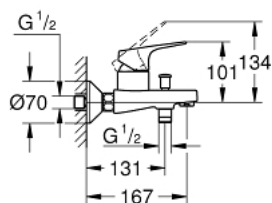

23 756 000 BAUFLOW СМЕСИТЕЛЬ ОДНОРЫЧАЖНЫЙ ДЛЯ ВАННЫ, DN 15

ОПИСАНИЕ ПРОДУКТА

- Colour: хром
- настенный монтаж
- металлический рычаг
- GROHE SmoothControl Плавность и точность управления - керамический картридж 46 мм
- GROHE LongLife Finish - стойкое долговечное покрытие
- настраиваемый ограничитель потока
- автоматический переключатель: ванна/душ
- излив с аэратором
- отвод для душа снизу 1/2" со встроенным обратным клапаном
- скрытые S-образные эксцентрики
- отражатели из металла
- с защитой от обратного потока

23 756 000 BAUFLOW СМЕСИТЕЛЬ ОДНОРЫЧАЖНЫЙ ДЛЯ ВАННЫ, DN 15

ЗАПАСНЫЕ ЧАСТИ

- 1: Рычаг (Spare part-nr. 46702000)
 - 2: Колпак (Spare part-nr. 46584000)
 - 3: Картридж (Spare part-nr. 46048000)
 - 4: Кнопка переключателя (Spare part-nr. 65648000)
 - 5: Переключатель (Spare part-nr. 65655000)
 - 6: Аэратор (Spare part-nr. 13952000)
 - 7: S-образный эксцентрик (Spare part-nr. 12075000)
 - 7.1: Уплотнение (Spare part-nr. 0138600M)
 - 7.2: Розетка (Spare part-nr. 0221000M)
 - 8: Резьбовое соединение
подключения 1/2" (Spare part-nr. 45044000)
 - 9: Обратный клапан (Spare part-nr. 08565000)
 - 10: Удлинение 3/4", 20 мм (Spare part-nr. 0713000M)*
 - 11: Ключ (Spare part-nr. 19377000)*
 - 12: Ограничитель температуры (Spare part-nr. 46375000)*
- * Optional accessories