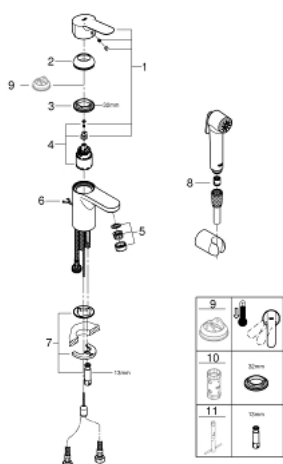

23 757 000 BAUEDGE СМЕСИТЕЛЬ ОДНОРЫЧАЖНЫЙ ДЛЯ РАКОВИНЫ, DN 15 РАЗМЕР S

ОПИСАНИЕ ПРОДУКТА

- Colour: хром
- монтаж на одно отверстие
- металлический рычаг
- GROHE SmoothControl керамический картридж 35 мм
- настраиваемый ограничитель потока
- дополнительный ограничитель температуры (46 375 000)
- GROHE LongLife Finish - стойкое долговечное покрытие
- GROHE EcoJoy Технология совершенного потока при уменьшенном расходе воды
- максимальный расход воды (при 3 бара): 5 л/мин
- система быстрого монтажа

- цепочка

- гибкая подводка
- с душевым набором, состоящим из:
 - душ со встроенным переключателем
 - настенный держатель душа
 - душевой шланг
- установка при давлении 1,0 - 5,0 бар

23 757 000 BAUEDGE СМЕСИТЕЛЬ ОДНОРЫЧАЖНЫЙ ДЛЯ РАКОВИНЫ, DN 15 РАЗМЕР S

ЗАПАСНЫЕ ЧАСТИ

- 1: Рычаг (Spare part-nr. 46976000)
 - 2: Колпак (Spare part-nr. 46492000)
 - 3: Винтовая стяжка (Spare part-nr. 46460000)
 - 4: Картридж (Spare part-nr. 46374000)
 - 5: Аэратор (Spare part-nr. 48280000)
 - 6: Цепочка (Spare part-nr. 06815000)
 - 7: Обратное резьбовое соединение (Spare part-nr. 46671000)
 - 8: Обратный клапан (Spare part-nr. 08565000)
 - 9: Ограничитель температуры (Spare part-nr. 46375000)*
 - 10: Ключ (Spare part-nr. 19332000)*
 - 11: Монтажный ключ (Spare part-nr. 19017000)*
- * Optional accessories