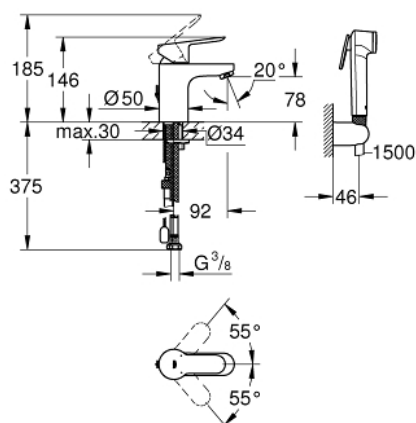

23 757 000 BAUEDGE СМЕСИТЕЛЬ ОДНОРЫЧАЖНЫЙ ДЛЯ РАКОВИНЫ, DN 15 РАЗМЕР S

ОПИСАНИЕ ПРОДУКТА

- Colour: хром
- монтаж на одно отверстие
- металлический рычаг
- GROHE SmoothControl керамический картридж 35 мм
- настраиваемый ограничитель потока
- дополнительный ограничитель температуры (46 375 000)
- GROHE LongLife Finish - стойкое долговечное покрытие
- GROHE EcoJoy Технология совершенного потока при уменьшенном расходе воды
- максимальный расход воды (при 3 бара): 5 л/мин
- система быстрого монтажа

- цепочка

- гибкая подводка
- с душевым набором, состоящим из:
 - душ со встроенным переключателем
 - настенный держатель душа
 - душевой шланг
- установка при давлении 1,0 - 5,0 бар

23 757 000 BAUEDGE СМЕСИТЕЛЬ ОДНОРЫЧАЖНЫЙ ДЛЯ РАКОВИНЫ, DN 15 РАЗМЕР S

ЗАПАСНЫЕ ЧАСТИ

- 1: Рычаг (Spare part-nr. 46976000)
 - 2: Колпак (Spare part-nr. 46492000)
 - 3: Винтовая стяжка (Spare part-nr. 46460000)
 - 4: Картридж (Spare part-nr. 46374000)
 - 5: Аэратор (Spare part-nr. 48280000)
 - 6: Цепочка (Spare part-nr. 06815000)
 - 7: Обратное резьбовое соединение (Spare part-nr. 46671000)
 - 8: Обратный клапан (Spare part-nr. 08565000)
 - 9: Ограничитель температуры (Spare part-nr. 46375000)*
 - 10: Ключ (Spare part-nr. 19332000)*
 - 11: Монтажный ключ (Spare part-nr. 19017000)*
- * Optional accessories