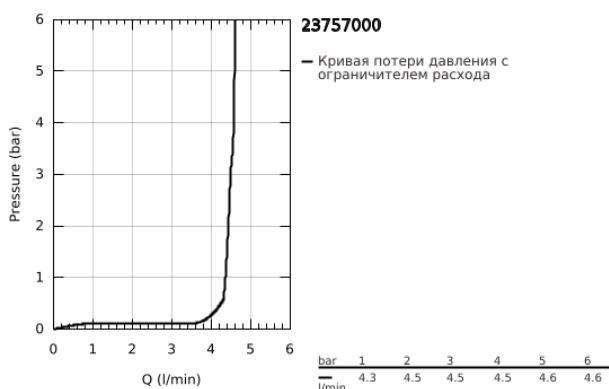

ОПИСАНИЕ ПРОДУКТА

- Colour: хром
- монтаж на одно отверстие
- металлический рычаг
- GROHE SmoothControl керамический картридж 35 мм
- настраиваемый ограничитель потока
- дополнительный ограничитель температуры (46 375 000)
- GROHE LongLife Finish - стойкое долговечное покрытие
- GROHE EcoJoy Технология совершенного потока при уменьшенном расходе воды
- максимальный расход воды (при 3 бара): 5 л/мин
- система быстрого монтажа

- цепочка

- гибкая подводка
- с душевым набором, состоящим из:
  - душ со встроенным переключателем
  - настенный держатель душа
  - душевой шланг
- установка при давлении 1,0 - 5,0 бар