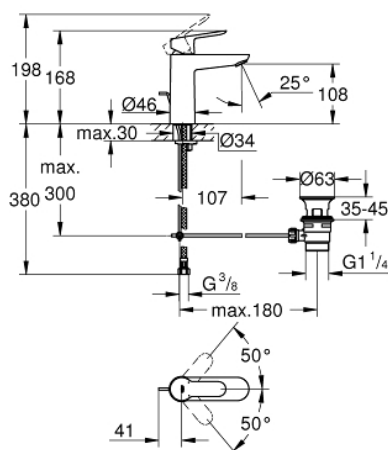

## 23 758 000 BAUEDGE СМЕСИТЕЛЬ ОДНОРЫЧАЖНЫЙ ДЛЯ РАКОВИНЫ, 1/2" РАЗМЕР M

### ОПИСАНИЕ ПРОДУКТА

- Colour: хром
- монтаж на одно отверстие
- металлический рычаг
- GROHE SmoothControl керамический картридж 28 мм
- GROHE LongLife Finish - стойкое долговечное покрытие
- GROHE EcoJoy Технология совершенного потока при уменьшенном расходе воды
- максимальный расход воды (при 3 бара): 5 л/мин
- система быстрого монтажа
- рычажный донный клапан 1 1/4"
- гибкая подводка

### ЗАПАСНЫЕ ЧАСТИ

- 1: Рычаг (Spare part-nr. 46697000)
- 2: Крепежное кольцо (Spare part-nr. 46715000)
- 3: Картридж (Spare part-nr. 46580000)
- 4: Тяга (Spare part-nr. 46739000)
- 5: Аэратор (Spare part-nr. 48159000)
- 6: Обратное резьбовое соединение (Spare part-nr. 46249000)
- 7: Сливной гарнитур 1 1/4" (Spare part-nr. 28910000)
- 7.1: Пробка (Spare part-nr. 07182000)
- 7.2: Эксцентриковая тяга (Spare part-nr. 07052000)
- 8: Эксцентриковая тяга (Spare part-nr. 07341000)\*
- 9: Монтажный ключ (Spare part-nr. 19017000)\*