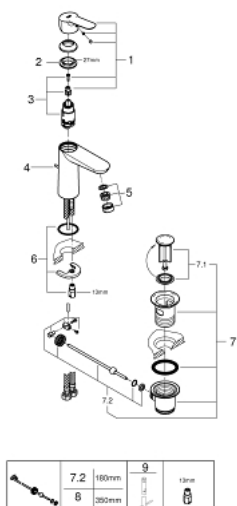

## 23 758 000 BAUEDGE СМЕСИТЕЛЬ ОДНОРЫЧАЖНЫЙ ДЛЯ РАКОВИНЫ, 1/2" РАЗМЕР M

### ОПИСАНИЕ ПРОДУКТА

- Colour: хром
- монтаж на одно отверстие
- металлический рычаг
- GROHE SmoothControl керамический картридж 28 мм
- GROHE LongLife Finish - стойкое долговечное покрытие
- GROHE EcoJoy Технология совершенного потока при уменьшенном расходе воды
- максимальный расход воды (при 3 бара): 5 л/мин
- система быстрого монтажа
- рычажный донный клапан 1 1/4"
- гибкая подводка

### ЗАПАСНЫЕ ЧАСТИ

- 1: Рычаг (Spare part-nr. 46697000)
- 2: Крепежное кольцо (Spare part-nr. 46715000)
- 3: Картридж (Spare part-nr. 46580000)
- 4: Тяга (Spare part-nr. 46739000)
- 5: Аэратор (Spare part-nr. 48159000)
- 6: Обратное резьбовое соединение (Spare part-nr. 46249000)
- 7: Сливной гарнитур 1 1/4" (Spare part-nr. 28910000)
- 7.1: Пробка (Spare part-nr. 07182000)
- 7.2: Эксцентриковая тяга (Spare part-nr. 07052000)
- 8: Эксцентриковая тяга (Spare part-nr. 07341000)\*
- 9: Монтажный ключ (Spare part-nr. 19017000)\*