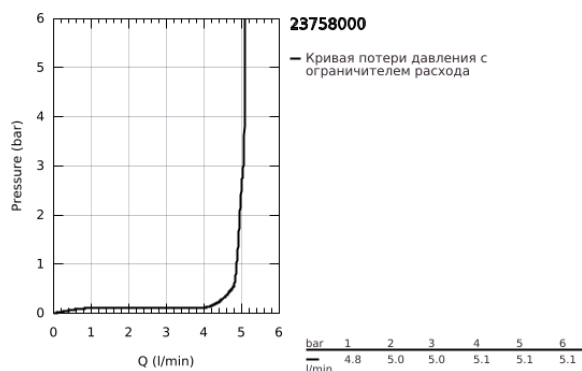

## 23 758 000 BAUEDGE СМЕСИТЕЛЬ ОДНОРЫЧАЖНЫЙ ДЛЯ РАКОВИНЫ, 1/2" РАЗМЕР M

### ОПИСАНИЕ ПРОДУКТА

- Colour: хром
- монтаж на одно отверстие
- металлический рычаг
- GROHE SmoothControl керамический картридж 28 мм
- GROHE LongLife Finish - стойкое долговечное покрытие
- GROHE EcoJoy Технология совершенного потока при уменьшенном расходе воды
- максимальный расход воды (при 3 бара): 5 л/мин
- система быстрого монтажа
- рычажный донный клапан 1 1/4"
- гибкая подводка