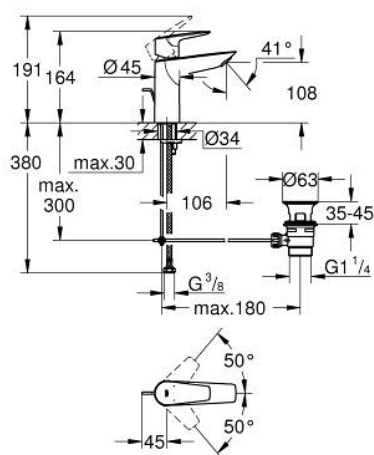

23 758 001 BAUEGE СМЕСИТЕЛЬ ОДНОРЫЧАЖНЫЙ ДЛЯ РАКОВИНЫ, 1/2" РАЗМЕР M

ОПИСАНИЕ ПРОДУКТА

- Colour: хром
- монтаж на одно отверстие
- металлический рычаг
- GROHE SmoothControl керамический картридж 28 мм
- с ограничителем температуры
- GROHE LongLife Finish - стойкое долговечное покрытие
- Изолированный водоток - вода не контактирует с металлами корпуса смесителя
- ограничитель расхода воды 5,7 л/мин
- система быстрого монтажа
- рычажный донный клапан 1 1/4"
- гибкая подводка
- профессиональная серия

23 758 001 BAUEDGE СМЕСИТЕЛЬ ОДНОРЫЧАЖНЫЙ ДЛЯ РАКОВИНЫ, 1/2" РАЗМЕР M

ЗАПАСНЫЕ ЧАСТИ

- 1: Картридж (Spare part-nr. 48518000)
- 2: Тяга (Spare part-nr. 46739000)
- 3: Аэратор (Spare part-nr. 48159000)
- 4: Обратное резьбовое соединение (Spare part-nr. 46249000)
- 5: Сливной гарнитур 1 1/4" (Spare part-nr. 28910000)
- 5.1: Пробка (Spare part-nr. 07182000)
- 5.2: Эксцентриковая тяга (Spare part-nr. 07052000)
- 6: Эксцентриковая тяга (Spare part-nr. 07341000)*
- 7: Монтажный ключ (Spare part-nr. 19017000)*