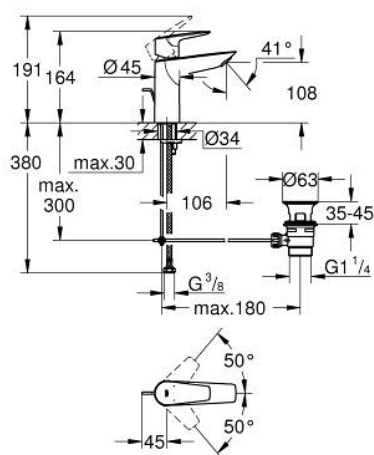

23 758 001 BAUEGE СМЕСИТЕЛЬ ОДНОРЫЧАЖНЫЙ ДЛЯ РАКОВИНЫ, 1/2" РАЗМЕР M

ОПИСАНИЕ ПРОДУКТА

- Colour: хром
- монтаж на одно отверстие
- металлический рычаг
- GROHE SmoothControl керамический картридж 28 мм
- с ограничителем температуры
- GROHE LongLife Finish - стойкое долговечное покрытие
- Изолированный водоток - вода не контактирует с металлами корпуса смесителя
- GROHE EcoJoy ограничитель расхода воды 5,7 л/мин
- система быстрого монтажа
- рычажный донный клапан 1 1/4"
- гибкая подводка
- профессиональная серия

23 758 001 BAUEDGE СМЕСИТЕЛЬ ОДНОРЫЧАЖНЫЙ ДЛЯ РАКОВИНЫ, 1/2" РАЗМЕР M

ЗАПАСНЫЕ ЧАСТИ

- 1: Картридж (Spare part-nr. 48518000)
- 2: Тяга (Spare part-nr. 46739000)
- 3: Аэратор (Spare part-nr. 48159000)
- 4: Обратное резьбовое соединение (Spare part-nr. 46249000)
- 5: Сливной гарнитур 1 1/4" (Spare part-nr. 28910000)
- 5.1: Пробка (Spare part-nr. 07182000)
- 5.2: Эксцентриковая тяга (Spare part-nr. 07052000)
- 6: Эксцентриковая тяга (Spare part-nr. 07341000)*
- 7: Монтажный ключ (Spare part-nr. 19017000)*