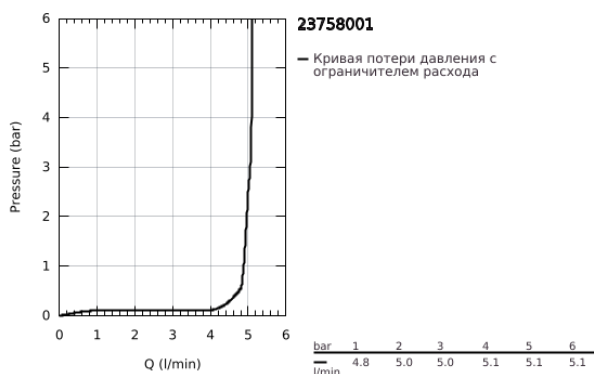

23 758 001 BAUEGE СМЕСИТЕЛЬ ОДНОРЫЧАЖНЫЙ ДЛЯ РАКОВИНЫ, 1/2" РАЗМЕР M

ОПИСАНИЕ ПРОДУКТА

- Colour: хром
- монтаж на одно отверстие
- металлический рычаг
- GROHE SmoothControl керамический картридж 28 мм
- с ограничителем температуры
- GROHE LongLife Finish - стойкое долговечное покрытие
- Изолированный водоток - вода не контактирует с металлами корпуса смесителя
- ограничитель расхода воды 5,7 л/мин
- система быстрого монтажа
- рычажный донный клапан 1 1/4"
- гибкая подводка
- профессиональная серия

23 758 001 BAUEDGE СМЕСИТЕЛЬ ОДНОРЫЧАЖНЫЙ ДЛЯ РАКОВИНЫ, 1/2" РАЗМЕР M

ЗАПАСНЫЕ ЧАСТИ

- 1: Картридж (Spare part-nr. 48518000)
- 2: Тяга (Spare part-nr. 46739000)
- 3: Аэратор (Spare part-nr. 48159000)
- 4: Обратное резьбовое соединение (Spare part-nr. 46249000)
- 5: Сливной гарнитур 1 1/4" (Spare part-nr. 28910000)
- 5.1: Пробка (Spare part-nr. 07182000)
- 5.2: Эксцентриковая тяга (Spare part-nr. 07052000)
- 6: Эксцентриковая тяга (Spare part-nr. 07341000)*
- 7: Монтажный ключ (Spare part-nr. 19017000)*