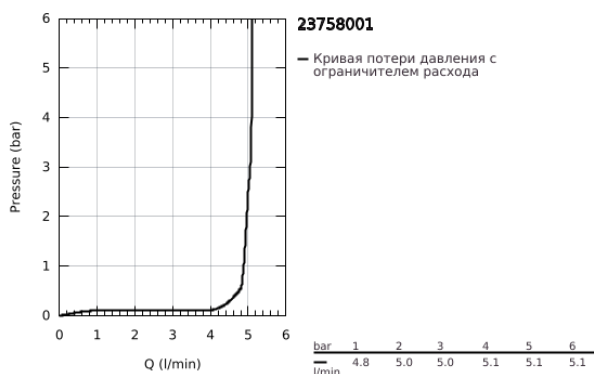

23 758 001 BAUEGE СМЕСИТЕЛЬ ОДНОРЫЧАЖНЫЙ ДЛЯ РАКОВИНЫ, 1/2" РАЗМЕР M

ОПИСАНИЕ ПРОДУКТА

- Colour: хром
- монтаж на одно отверстие
- металлический рычаг
- GROHE SmoothControl керамический картридж 28 мм
- с ограничителем температуры
- GROHE LongLife Finish - стойкое долговечное покрытие
- Изолированный водоток - вода не контактирует с металлами корпуса смесителя
- GROHE EcoJoy ограничитель расхода воды 5,7 л/мин
- система быстрого монтажа
- рычажный донный клапан 1 1/4"
- гибкая подводка
- профессиональная серия

23 758 001 BAUEDGE СМЕСИТЕЛЬ ОДНОРЫЧАЖНЫЙ ДЛЯ РАКОВИНЫ, 1/2" РАЗМЕР M

ЗАПАСНЫЕ ЧАСТИ

- 1: Картридж (Spare part-nr. 48518000)
- 2: Тяга (Spare part-nr. 46739000)
- 3: Аэратор (Spare part-nr. 48159000)
- 4: Обратное резьбовое соединение (Spare part-nr. 46249000)
- 5: Сливной гарнитур 1 1/4" (Spare part-nr. 28910000)
- 5.1: Пробка (Spare part-nr. 07182000)
- 5.2: Эксцентриковая тяга (Spare part-nr. 07052000)
- 6: Эксцентриковая тяга (Spare part-nr. 07341000)*
- 7: Монтажный ключ (Spare part-nr. 19017000)*