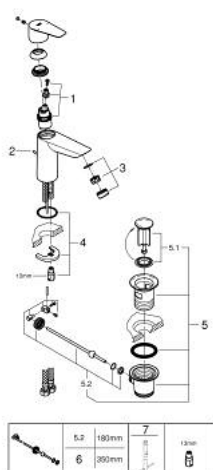

23 758 001 BAUEGE СМЕСИТЕЛЬ ОДНОРЫЧАЖНЫЙ ДЛЯ РАКОВИНЫ, 1/2" РАЗМЕР M

ОПИСАНИЕ ПРОДУКТА

- Colour: хром
- монтаж на одно отверстие
- металлический рычаг
- GROHE SmoothControl керамический картридж 28 мм
- с ограничителем температуры
- GROHE LongLife Finish - стойкое долговечное покрытие
- Изолированный водоток - вода не контактирует с металлами корпуса смесителя
- GROHE EcoJoy ограничитель расхода воды 5,7 л/мин
- система быстрого монтажа
- рычажный донный клапан 1 1/4"
- гибкая подводка
- профессиональная серия

23 758 001 BAUEDGE СМЕСИТЕЛЬ ОДНОРЫЧАЖНЫЙ ДЛЯ РАКОВИНЫ, 1/2" РАЗМЕР M

ЗАПАСНЫЕ ЧАСТИ

- 1: Картридж (Spare part-nr. 48518000)
- 2: Тяга (Spare part-nr. 46739000)
- 3: Аэратор (Spare part-nr. 48159000)
- 4: Обратное резьбовое соединение (Spare part-nr. 46249000)
- 5: Сливной гарнитур 1 1/4" (Spare part-nr. 28910000)
- 5.1: Пробка (Spare part-nr. 07182000)
- 5.2: Эксцентриковая тяга (Spare part-nr. 07052000)
- 6: Эксцентриковая тяга (Spare part-nr. 07341000)*
- 7: Монтажный ключ (Spare part-nr. 19017000)*