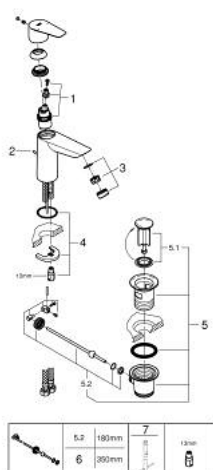

23 758 001 BAUEGE СМЕСИТЕЛЬ ОДНОРЫЧАЖНЫЙ ДЛЯ РАКОВИНЫ, 1/2" РАЗМЕР M

ОПИСАНИЕ ПРОДУКТА

- Colour: хром
- монтаж на одно отверстие
- металлический рычаг
- GROHE SmoothControl керамический картридж 28 мм
- с ограничителем температуры
- GROHE LongLife Finish - стойкое долговечное покрытие
- Изолированный водоток - вода не контактирует с металлами корпуса смесителя
- ограничитель расхода воды 5,7 л/мин
- система быстрого монтажа
- рычажный донный клапан 1 1/4"
- гибкая подводка
- профессиональная серия

23 758 001 BAUEDGE СМЕСИТЕЛЬ ОДНОРЫЧАЖНЫЙ ДЛЯ РАКОВИНЫ, 1/2" РАЗМЕР M

ЗАПАСНЫЕ ЧАСТИ

- 1: Картридж (Spare part-nr. 48518000)
- 2: Тяга (Spare part-nr. 46739000)
- 3: Аэратор (Spare part-nr. 48159000)
- 4: Обратное резьбовое соединение (Spare part-nr. 46249000)
- 5: Сливной гарнитур 1 1/4" (Spare part-nr. 28910000)
- 5.1: Пробка (Spare part-nr. 07182000)
- 5.2: Эксцентриковая тяга (Spare part-nr. 07052000)
- 6: Эксцентриковая тяга (Spare part-nr. 07341000)*
- 7: Монтажный ключ (Spare part-nr. 19017000)*