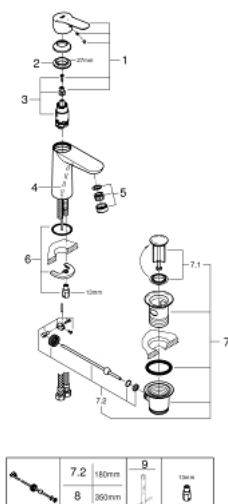

23 759 000 BAUEDGE СМЕСИТЕЛЬ ОДНОРЫЧАЖНЫЙ ДЛЯ РАКОВИНЫ, 1/2" РАЗМЕР M

ОПИСАНИЕ ПРОДУКТА

- Colour: хром
- монтаж на одно отверстие
- металлический рычаг
- GROHE SmoothControl керамический картридж 28 мм
- OpenCold подача холодной воды в среднем положении рычага экономит горячую воду
- со встроенным ограничителем температуры
- GROHE LongLife Finish - стойкое долговечное покрытие
- GROHE EcoJoy Технология совершенного потока при уменьшенном расходе воды
- максимальный расход воды (при 3 бара): 5 л/мин
- система быстрого монтажа
- рычажный донный клапан 1 1/4"
- гибкая подводка

23 759 000 BAUEDGE СМЕСИТЕЛЬ ОДНОРЫЧАЖНЫЙ ДЛЯ РАКОВИНЫ, 1/2" РАЗМЕР M

ЗАПАСНЫЕ ЧАСТИ

- 1: Рычаг (Spare part-nr. 46923000)
- 2: Крепежное кольцо (Spare part-nr. 46715000)
- 3: Картридж (Spare part-nr. 46580000)
- 4: Тяга (Spare part-nr. 46739000)
- 5: Аэратор (Spare part-nr. 48159000)
- 6: Обратное резьбовое соединение (Spare part-nr. 46249000)
- 7: Сливной гарнитур 1 1/4" (Spare part-nr. 28910000)
- 7.1: Пробка (Spare part-nr. 07182000)
- 7.2: Эксцентриковая тяга (Spare part-nr. 07052000)
- 8: Эксцентриковая тяга (Spare part-nr. 07341000)*
- 9: Монтажный ключ (Spare part-nr. 19017000)*