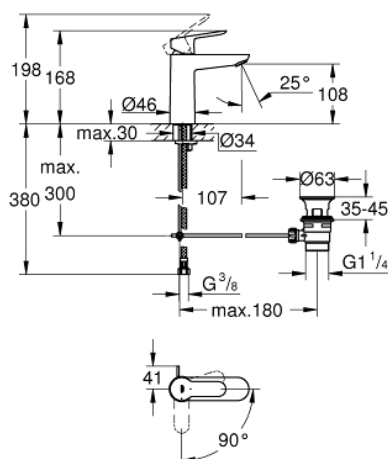

23 759 000 BAUEDGE СМЕСИТЕЛЬ ОДНОРЫЧАЖНЫЙ ДЛЯ РАКОВИНЫ, 1/2" РАЗМЕР M

ОПИСАНИЕ ПРОДУКТА

- Colour: хром
- монтаж на одно отверстие
- металлический рычаг
- GROHE SmoothControl керамический картридж 28 мм
- EcoMode подача холодной воды в среднем положении рычага экономит горячую воду
- со встроенным ограничителем температуры
- GROHE LongLife Finish - стойкое долговечное покрытие
- GROHE EcoJoy Технология совершенного потока при уменьшенном расходе воды
- максимальный расход воды (при 3 бара): 5 л/мин
- система быстрого монтажа
- рычажный донный клапан 1 1/4"
- гибкая подводка

23 759 000 BAUEDGE СМЕСИТЕЛЬ ОДНОРЫЧАЖНЫЙ ДЛЯ РАКОВИНЫ, 1/2" РАЗМЕР M

ЗАПАСНЫЕ ЧАСТИ

- 1: Рычаг (Spare part-nr. 46923000)
- 2: Крепежное кольцо (Spare part-nr. 46715000)
- 3: Картридж (Spare part-nr. 46580000)
- 4: Тяга (Spare part-nr. 46739000)
- 5: Аэратор (Spare part-nr. 48159000)
- 6: Обратное резьбовое соединение (Spare part-nr. 46249000)
- 7: Сливной гарнитур 1 1/4" (Spare part-nr. 28910000)
- 7.1: Пробка (Spare part-nr. 07182000)
- 7.2: Эксцентриковая тяга (Spare part-nr. 07052000)
- 8: Эксцентриковая тяга (Spare part-nr. 07341000)*
- 9: Монтажный ключ (Spare part-nr. 19017000)*