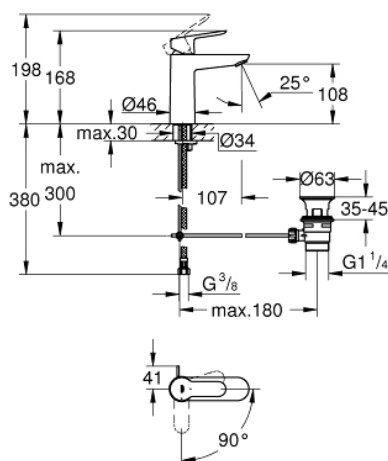

23 759 000 BAUEDGE СМЕСИТЕЛЬ ОДНОРЫЧАЖНЫЙ ДЛЯ РАКОВИНЫ, 1/2" РАЗМЕР M

ОПИСАНИЕ ПРОДУКТА

- Colour: хром
- монтаж на одно отверстие
- металлический рычаг
- GROHE SmoothControl керамический картридж 28 мм
- OpenCold подача холодной воды в среднем положении рычага экономит горячую воду
- со встроенным ограничителем температуры
- GROHE LongLife Finish - стойкое долговечное покрытие
- GROHE EcoJoy Технология совершенного потока при уменьшенном расходе воды
- максимальный расход воды (при 3 бара): 5 л/мин
- система быстрого монтажа
- рычажный донный клапан 1 1/4"
- гибкая подводка

23 759 000 BAUEDGE СМЕСИТЕЛЬ ОДНОРЫЧАЖНЫЙ ДЛЯ РАКОВИНЫ, 1/2" РАЗМЕР M

ЗАПАСНЫЕ ЧАСТИ

- 1: Рычаг (Spare part-nr. 46923000)
- 2: Крепежное кольцо (Spare part-nr. 46715000)
- 3: Картридж (Spare part-nr. 46580000)
- 4: Тяга (Spare part-nr. 46739000)
- 5: Аэратор (Spare part-nr. 48159000)
- 6: Обратное резьбовое соединение (Spare part-nr. 46249000)
- 7: Сливной гарнитур 1 1/4" (Spare part-nr. 28910000)
- 7.1: Пробка (Spare part-nr. 07182000)
- 7.2: Эксцентриковая тяга (Spare part-nr. 07052000)
- 8: Эксцентриковая тяга (Spare part-nr. 07341000)*
- 9: Монтажный ключ (Spare part-nr. 19017000)*