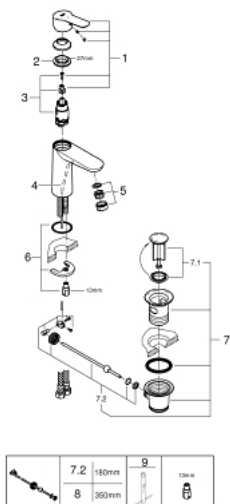

23 759 000 BAUEDGE СМЕСИТЕЛЬ ОДНОРЫЧАЖНЫЙ ДЛЯ РАКОВИНЫ, 1/2" РАЗМЕР M

ОПИСАНИЕ ПРОДУКТА

- Colour: хром
- монтаж на одно отверстие
- металлический рычаг
- GROHE SmoothControl керамический картридж 28 мм
- EcoMode подача холодной воды в среднем положении рычага экономит горячую воду
- со встроенным ограничителем температуры
- GROHE LongLife Finish - стойкое долговечное покрытие
- GROHE EcoJoy Технология совершенного потока при уменьшенном расходе воды
- максимальный расход воды (при 3 бара): 5 л/мин
- система быстрого монтажа
- рычажный донный клапан 1 1/4"
- гибкая подводка

23 759 000 BAUEDGE СМЕСИТЕЛЬ ОДНОРЫЧАЖНЫЙ ДЛЯ РАКОВИНЫ, 1/2" РАЗМЕР M

ЗАПАСНЫЕ ЧАСТИ

- 1: Рычаг (Spare part-nr. 46923000)
- 2: Крепежное кольцо (Spare part-nr. 46715000)
- 3: Картридж (Spare part-nr. 46580000)
- 4: Тяга (Spare part-nr. 46739000)
- 5: Аэратор (Spare part-nr. 48159000)
- 6: Обратное резьбовое соединение (Spare part-nr. 46249000)
- 7: Сливной гарнитур 1 1/4" (Spare part-nr. 28910000)
- 7.1: Пробка (Spare part-nr. 07182000)
- 7.2: Эксцентриковая тяга (Spare part-nr. 07052000)
- 8: Эксцентриковая тяга (Spare part-nr. 07341000)*
- 9: Монтажный ключ (Spare part-nr. 19017000)*