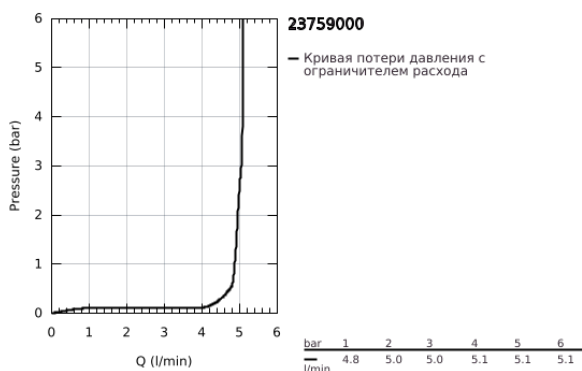

23 759 000 BAUEDGE СМЕСИТЕЛЬ ОДНОРЫЧАЖНЫЙ ДЛЯ РАКОВИНЫ, 1/2" РАЗМЕР M

ОПИСАНИЕ ПРОДУКТА

- Colour: хром
- монтаж на одно отверстие
- металлический рычаг
- GROHE SmoothControl керамический картридж 28 мм
- OpenCold подача холодной воды в среднем положении рычага экономит горячую воду
- со встроенным ограничителем температуры
- GROHE LongLife Finish - стойкое долговечное покрытие
- GROHE EcoJoy Технология совершенного потока при уменьшенном расходе воды
- максимальный расход воды (при 3 бара): 5 л/мин
- система быстрого монтажа
- рычажный донный клапан 1 1/4"
- гибкая подводка

23 759 000 BAUEDGE СМЕСИТЕЛЬ ОДНОРЫЧАЖНЫЙ ДЛЯ РАКОВИНЫ, 1/2" РАЗМЕР M

ЗАПАСНЫЕ ЧАСТИ

- 1: Рычаг (Spare part-nr. 46923000)
- 2: Крепежное кольцо (Spare part-nr. 46715000)
- 3: Картридж (Spare part-nr. 46580000)
- 4: Тяга (Spare part-nr. 46739000)
- 5: Аэратор (Spare part-nr. 48159000)
- 6: Обратное резьбовое соединение (Spare part-nr. 46249000)
- 7: Сливной гарнитур 1 1/4" (Spare part-nr. 28910000)
- 7.1: Пробка (Spare part-nr. 07182000)
- 7.2: Эксцентриковая тяга (Spare part-nr. 07052000)
- 8: Эксцентриковая тяга (Spare part-nr. 07341000)*
- 9: Монтажный ключ (Spare part-nr. 19017000)*