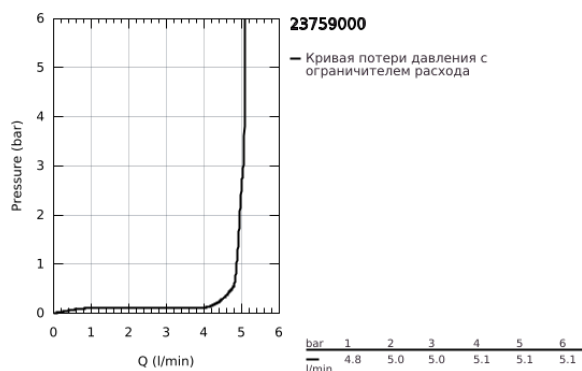

23 759 000 BAUEDGE СМЕСИТЕЛЬ ОДНОРЫЧАЖНЫЙ ДЛЯ РАКОВИНЫ, 1/2" РАЗМЕР M

ОПИСАНИЕ ПРОДУКТА

- Colour: хром
- монтаж на одно отверстие
- металлический рычаг
- GROHE SmoothControl керамический картридж 28 мм
- EcoMode подача холодной воды в среднем положении рычага экономит горячую воду
- со встроенным ограничителем температуры
- GROHE LongLife Finish - стойкое долговечное покрытие
- GROHE EcoJoy Технология совершенного потока при уменьшенном расходе воды
- максимальный расход воды (при 3 бара): 5 л/мин
- система быстрого монтажа
- рычажный донный клапан 1 1/4"
- гибкая подводка

23 759 000 BAUEDGE СМЕСИТЕЛЬ ОДНОРЫЧАЖНЫЙ ДЛЯ РАКОВИНЫ, 1/2" РАЗМЕР M

ЗАПАСНЫЕ ЧАСТИ

- 1: Рычаг (Spare part-nr. 46923000)
- 2: Крепежное кольцо (Spare part-nr. 46715000)
- 3: Картридж (Spare part-nr. 46580000)
- 4: Тяга (Spare part-nr. 46739000)
- 5: Аэратор (Spare part-nr. 48159000)
- 6: Обратное резьбовое соединение (Spare part-nr. 46249000)
- 7: Сливной гарнитур 1 1/4" (Spare part-nr. 28910000)
- 7.1: Пробка (Spare part-nr. 07182000)
- 7.2: Эксцентриковая тяга (Spare part-nr. 07052000)
- 8: Эксцентриковая тяга (Spare part-nr. 07341000)*
- 9: Монтажный ключ (Spare part-nr. 19017000)*