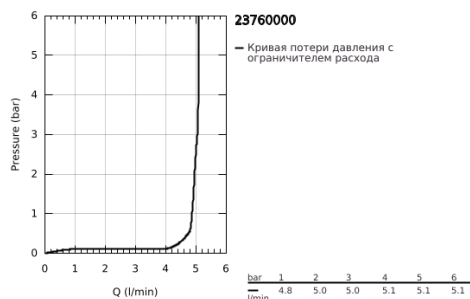

23 760 000 BAUEDGE СМЕСИТЕЛЬ ОДНОРЫЧАЖНЫЙ ДЛЯ РАКОВИНЫ, DN 15 РАЗМЕР L

ОПИСАНИЕ ПРОДУКТА

- Colour: хром
- монтаж на одно отверстие
- металлический рычаг
- GROHE SmoothControl керамический картридж 28 мм
- GROHE LongLife Finish - стойкое долговечное покрытие
- GROHE EcoJoy Технология совершенного потока при уменьшенном расходе воды
- максимальный расход воды (при 3 бара): 5 л/мин
- система быстрого монтажа
- поворотный трубкообразный излив
- рычажный донный клапан 1 1/4"
- гибкая подводка

23 760 000 BAUEDGE СМЕСИТЕЛЬ ОДНОРЫЧАЖНЫЙ ДЛЯ РАКОВИНЫ, DN 15 РАЗМЕР L

ЗАПАСНЫЕ ЧАСТИ

- 1: Рычаг (Spare part-nr. 46812000)
- 2: Колпак (Spare part-nr. 46581000)
- 3: Крепежное кольцо (Spare part-nr. 46715000)
- 4: Картридж (Spare part-nr. 46580000)
- 5: Аэратор (Spare part-nr. 13935000)
- 6: Страховочное кольцо (Spare part-nr. 4825700M)
- 7: Тяга (Spare part-nr. 46739000)
- 8: Обратное резьбовое соединение (Spare part-nr. 46249000)
- 9: Сливной гарнитур 1 1/4" (Spare part-nr. 28910000)
- 9.1: Пробка (Spare part-nr. 07182000)
- 9.2: Эксцентриковая тяга (Spare part-nr. 07052000)
- 10: Эксцентриковая тяга (Spare part-nr. 07341000)*
- 11: Монтажный ключ (Spare part-nr. 19017000)*