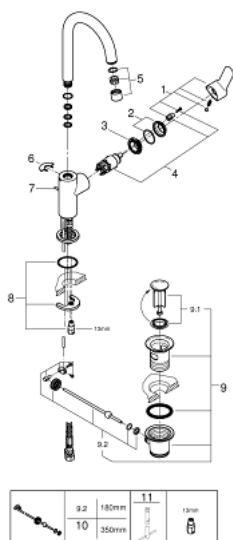

23 760 000 BAUEDGE СМЕСИТЕЛЬ ОДНОРЫЧАЖНЫЙ ДЛЯ РАКОВИНЫ, DN 15 РАЗМЕР L

ОПИСАНИЕ ПРОДУКТА

- Colour: хром
- монтаж на одно отверстие
- металлический рычаг
- GROHE SmoothControl керамический картридж 28 мм
- GROHE LongLife Finish - стойкое долговечное покрытие
- GROHE EcoJoy Технология совершенного потока при уменьшенном расходе воды
- максимальный расход воды (при 3 бара): 5 л/мин
- система быстрого монтажа
- поворотный трубкообразный излив
- рычажный донный клапан 1 1/4"
- гибкая подводка

23 760 000 BAUEDGE СМЕСИТЕЛЬ ОДНОРЫЧАЖНЫЙ ДЛЯ РАКОВИНЫ, DN 15 РАЗМЕР L

ЗАПАСНЫЕ ЧАСТИ

- 1: Рычаг (Spare part-nr. 46812000)
- 2: Колпак (Spare part-nr. 46581000)
- 3: Крепежное кольцо (Spare part-nr. 46715000)
- 4: Картридж (Spare part-nr. 46580000)
- 5: Аэратор (Spare part-nr. 13935000)
- 6: Страховочное кольцо (Spare part-nr. 4825700M)
- 7: Тяга (Spare part-nr. 46739000)
- 8: Обратное резьбовое соединение (Spare part-nr. 46249000)
- 9: Сливной гарнитур 1 1/4" (Spare part-nr. 28910000)
- 9.1: Пробка (Spare part-nr. 07182000)
- 9.2: Эксцентриковая тяга (Spare part-nr. 07052000)
- 10: Эксцентриковая тяга (Spare part-nr. 07341000)*
- 11: Монтажный ключ (Spare part-nr. 19017000)*