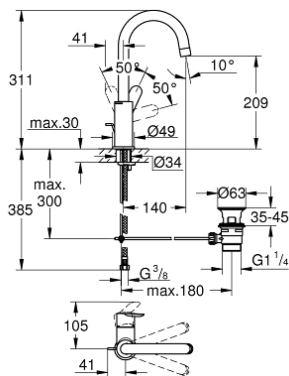

23 760 000 BAUEDGE СМЕСИТЕЛЬ ОДНОРЫЧАЖНЫЙ ДЛЯ РАКОВИНЫ, DN 15 РАЗМЕР L

ОПИСАНИЕ ПРОДУКТА

- Colour: хром
- монтаж на одно отверстие
- металлический рычаг
- GROHE SmoothControl керамический картридж 28 мм
- GROHE LongLife Finish - стойкое долговечное покрытие
- GROHE EcoJoy Технология совершенного потока при уменьшенном расходе воды
- максимальный расход воды (при 3 бара): 5 л/мин
- система быстрого монтажа
- поворотный трубкообразный излив
- рычажный донный клапан 1 1/4"
- гибкая подводка

23 760 000 BAUEDGE СМЕСИТЕЛЬ ОДНОРЫЧАЖНЫЙ ДЛЯ РАКОВИНЫ, DN 15 РАЗМЕР L

ЗАПАСНЫЕ ЧАСТИ

- 1: Рычаг (Spare part-nr. 46812000)
- 2: Колпак (Spare part-nr. 46581000)
- 3: Крепежное кольцо (Spare part-nr. 46715000)
- 4: Картридж (Spare part-nr. 46580000)
- 5: Аэратор (Spare part-nr. 13935000)
- 6: Страховочное кольцо (Spare part-nr. 4825700M)
- 7: Тяга (Spare part-nr. 46739000)
- 8: Обратное резьбовое соединение (Spare part-nr. 46249000)
- 9: Сливной гарнитур 1 1/4" (Spare part-nr. 28910000)
- 9.1: Пробка (Spare part-nr. 07182000)
- 9.2: Эксцентриковая тяга (Spare part-nr. 07052000)
- 10: Эксцентриковая тяга (Spare part-nr. 07341000)*
- 11: Монтажный ключ (Spare part-nr. 19017000)*