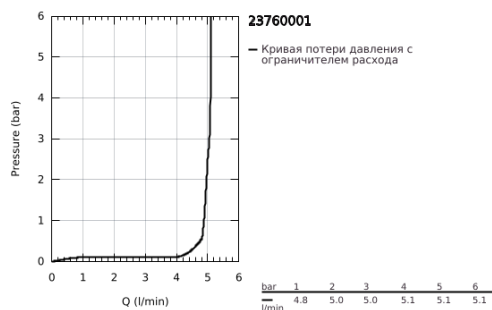

23 760 001 BAUEDGE СМЕСИТЕЛЬ ОДНОРЫЧАЖНЫЙ ДЛЯ РАКОВИНЫ, DN 15 РАЗМЕР L

ОПИСАНИЕ ПРОДУКТА

- Colour: хром
- монтаж на одно отверстие
- металлический рычаг
- GROHE SmoothControl керамический картридж 28 мм
- с ограничителем температуры
- GROHE LongLife Finish - стойкое долговечное покрытие
- GROHE EcoJoy Технология совершенного потока при уменьшенном расходе воды
- максимальный расход воды (при 3 бара): 5 л/мин
- система быстрого монтажа
- поворотный трубкообразный излив
- рычажный донный клапан 1 1/4"
- гибкая подводка
- профессиональная серия

23 760 001 BAUEDGE СМЕСИТЕЛЬ ОДНОРЫЧАЖНЫЙ ДЛЯ РАКОВИНЫ, DN 15 РАЗМЕР L

ЗАПАСНЫЕ ЧАСТИ

- 1: Колпак (Spare part-nr. 46581000)
- 2: Крепежное кольцо (Spare part-nr. 46715000)
- 3: Картридж (Spare part-nr. 46580000)
- 4: Аэратор (Spare part-nr. 13935000)
- 5: Страховочное кольцо (Spare part-nr. 4825700M)
- 6: Тяга (Spare part-nr. 46739000)
- 7: Обратное резьбовое соединение (Spare part-nr. 46249000)
- 8: Сливной гарнитур 1 1/4" (Spare part-nr. 28910000)
- 8.1: Пробка (Spare part-nr. 07182000)
- 8.2: Эксцентриковая тяга (Spare part-nr. 07052000)
- 9: Эксцентриковая тяга (Spare part-nr. 07341000)*
- 10: Монтажный ключ (Spare part-nr. 19017000)*