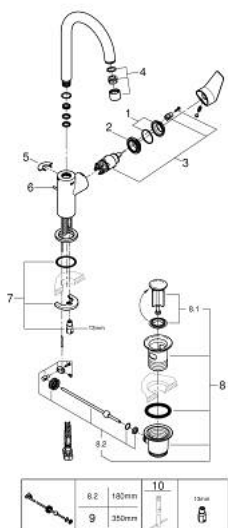

## 23 760 001 BAUEDGE СМЕСИТЕЛЬ ОДНОРЫЧАЖНЫЙ ДЛЯ РАКОВИНЫ, DN 15 РАЗМЕР L

### ЗАПАСНЫЕ ЧАСТИ

- 1: Колпак (Spare part-nr. 46581000)
- 2: Крепежное кольцо (Spare part-nr. 46715000)
- 3: Картридж (Spare part-nr. 46580000)
- 4: Аэратор (Spare part-nr. 13935000)
- 5: Страховочное кольцо (Spare part-nr. 4825700M)
- 6: Тяга (Spare part-nr. 46739000)
- 7: Обратное резьбовое соединение (Spare part-nr. 46249000)
- 8: Сливной гарнитур 1 1/4" (Spare part-nr. 28910000)
- 8.1: Пробка (Spare part-nr. 07182000)
- 8.2: Эксцентриковая тяга (Spare part-nr. 07052000)
- 9: Эксцентриковая тяга (Spare part-nr. 07341000)\*
- 10: Монтажный ключ (Spare part-nr. 19017000)\*