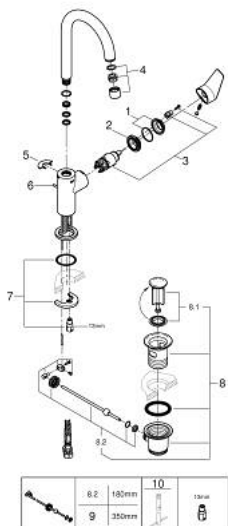

23 760 001 BAUEDGE СМЕСИТЕЛЬ ОДНОРЫЧАЖНЫЙ ДЛЯ РАКОВИНЫ, DN 15 РАЗМЕР L

ОПИСАНИЕ ПРОДУКТА

- Colour: хром
- монтаж на одно отверстие
- металлический рычаг
- GROHE SmoothControl керамический картридж 28 мм
- с ограничителем температуры
- GROHE LongLife Finish - стойкое долговечное покрытие
- GROHE EcoJoy Технология совершенного потока при уменьшенном расходе воды
- максимальный расход воды (при 3 бара): 5 л/мин
- система быстрого монтажа
- поворотный трубкообразный излив
- рычажный донный клапан 1 1/4"
- гибкая подводка
- профессиональная серия

23 760 001 BAUEDGE СМЕСИТЕЛЬ ОДНОРЫЧАЖНЫЙ ДЛЯ РАКОВИНЫ, DN 15 РАЗМЕР L

ЗАПАСНЫЕ ЧАСТИ

- 1: Колпак (Spare part-nr. 46581000)
- 2: Крепежное кольцо (Spare part-nr. 46715000)
- 3: Картридж (Spare part-nr. 46580000)
- 4: Аэратор (Spare part-nr. 13935000)
- 5: Страховочное кольцо (Spare part-nr. 4825700M)
- 6: Тяга (Spare part-nr. 46739000)
- 7: Обратное резьбовое соединение (Spare part-nr. 46249000)
- 8: Сливной гарнитур 1 1/4" (Spare part-nr. 28910000)
- 8.1: Пробка (Spare part-nr. 07182000)
- 8.2: Эксцентриковая тяга (Spare part-nr. 07052000)
- 9: Эксцентриковая тяга (Spare part-nr. 07341000)*
- 10: Монтажный ключ (Spare part-nr. 19017000)*