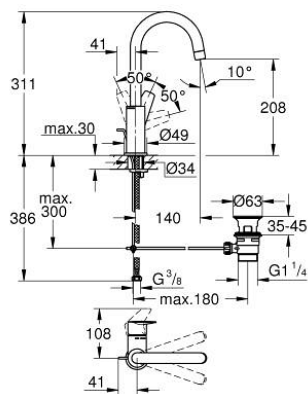

23 760 001 BAUEDGE СМЕСИТЕЛЬ ОДНОРЫЧАЖНЫЙ ДЛЯ РАКОВИНЫ, DN 15 РАЗМЕР L

ОПИСАНИЕ ПРОДУКТА

- Colour: хром
- монтаж на одно отверстие
- металлический рычаг
- GROHE SmoothControl керамический картридж 28 мм
- с ограничителем температуры
- GROHE LongLife Finish - стойкое долговечное покрытие
- GROHE EcoJoy Технология совершенного потока при уменьшенном расходе воды
- максимальный расход воды (при 3 бара): 5 л/мин
- система быстрого монтажа
- поворотный трубкообразный излив
- рычажный донный клапан 1 1/4"
- гибкая подводка
- профессиональная серия

23 760 001 BAUEDGE СМЕСИТЕЛЬ ОДНОРЫЧАЖНЫЙ ДЛЯ РАКОВИНЫ, DN 15 РАЗМЕР L

ЗАПАСНЫЕ ЧАСТИ

- 1: Колпак (Spare part-nr. 46581000)
- 2: Крепежное кольцо (Spare part-nr. 46715000)
- 3: Картридж (Spare part-nr. 46580000)
- 4: Аэратор (Spare part-nr. 13935000)
- 5: Страховочное кольцо (Spare part-nr. 4825700M)
- 6: Тяга (Spare part-nr. 46739000)
- 7: Обратное резьбовое соединение (Spare part-nr. 46249000)
- 8: Сливной гарнитур 1 1/4" (Spare part-nr. 28910000)
- 8.1: Пробка (Spare part-nr. 07182000)
- 8.2: Эксцентриковая тяга (Spare part-nr. 07052000)
- 9: Эксцентриковая тяга (Spare part-nr. 07341000)*
- 10: Монтажный ключ (Spare part-nr. 19017000)*