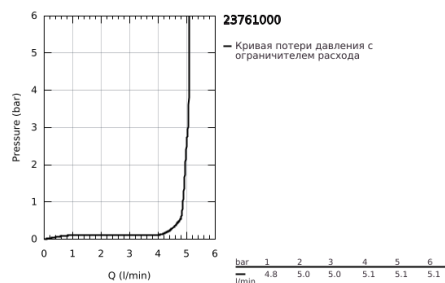

23 761 000 BAUEDGE СМЕСИТЕЛЬ ОДНОРЫЧАЖНЫЙ ДЛЯ РАКОВИНЫ, DN 15 РАЗМЕР XL

ОПИСАНИЕ ПРОДУКТА

- Colour: хром
- монтаж на одно отверстие
- для отдельностоящих раковин
- металлический рычаг
- GROHE SmoothControl керамический картридж 28 мм
- GROHE LongLife Finish - стойкое долговечное покрытие
- GROHE EcoJoy Технология совершенного потока при уменьшенном расходе воды
- максимальный расход воды (при 3 бара): 5 л/мин
- система быстрого монтажа
- гладкий корпус
- гибкая подводка

23 761 000 BAUEDGE СМЕСИТЕЛЬ ОДНОРЫЧАЖНЫЙ ДЛЯ РАКОВИНЫ, DN 15 РАЗМЕР XL

ЗАПАСНЫЕ ЧАСТИ

- 1: Рычаг (Spare part-nr. 46697000)
- 2: Крепежное кольцо (Spare part-nr. 46715000)
- 3: Картридж (Spare part-nr. 46580000)
- 4: Аэратор (Spare part-nr. 48159000)
- 5: Обратное резьбовое соединение (Spare part-nr. 46249000)
- 6: Монтажный ключ (Spare part-nr. 19017000)*