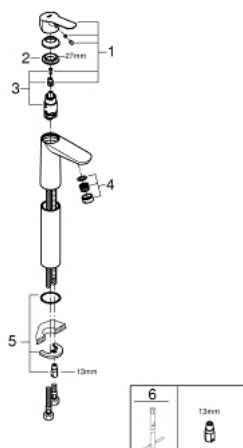

23 761 000 BAUEDGE СМЕСИТЕЛЬ ОДНОРЫЧАЖНЫЙ ДЛЯ РАКОВИНЫ, DN 15 РАЗМЕР XL

ОПИСАНИЕ ПРОДУКТА

- Colour: хром
- монтаж на одно отверстие
- для отдельностоящих раковин
- металлический рычаг
- GROHE SmoothControl керамический картридж 28 мм
- GROHE LongLife Finish - стойкое долговечное покрытие
- GROHE EcoJoy Технология совершенного потока при уменьшенном расходе воды
- максимальный расход воды (при 3 бара): 5 л/мин
- система быстрого монтажа
- гладкий корпус
- гибкая подводка

23 761 000 BAUEDGE СМЕСИТЕЛЬ ОДНОРЫЧАЖНЫЙ ДЛЯ РАКОВИНЫ, DN 15 РАЗМЕР XL

ЗАПАСНЫЕ ЧАСТИ

- 1: Рычаг (Spare part-nr. 46697000)
- 2: Крепежное кольцо (Spare part-nr. 46715000)
- 3: Картридж (Spare part-nr. 46580000)
- 4: Аэратор (Spare part-nr. 48159000)
- 5: Обратное резьбовое соединение (Spare part-nr. 46249000)
- 6: Монтажный ключ (Spare part-nr. 19017000)*