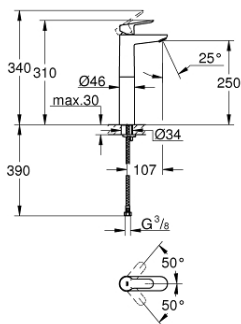

23 761 000 BAUEDGE СМЕСИТЕЛЬ ОДНОРЫЧАЖНЫЙ ДЛЯ РАКОВИНЫ, DN 15 РАЗМЕР XL

ОПИСАНИЕ ПРОДУКТА

- Colour: хром
- монтаж на одно отверстие
- для отдельностоящих раковин
- металлический рычаг
- GROHE SmoothControl керамический картридж 28 мм
- GROHE LongLife Finish - стойкое долговечное покрытие
- GROHE EcoJoy Технология совершенного потока при уменьшенном расходе воды
- максимальный расход воды (при 3 бара): 5 л/мин
- система быстрого монтажа
- гладкий корпус
- гибкая подводка

23 761 000 BAUEDGE СМЕСИТЕЛЬ ОДНОРЫЧАЖНЫЙ ДЛЯ РАКОВИНЫ, DN 15 РАЗМЕР XL

ЗАПАСНЫЕ ЧАСТИ

- 1: Рычаг (Spare part-nr. 46697000)
- 2: Крепежное кольцо (Spare part-nr. 46715000)
- 3: Картридж (Spare part-nr. 46580000)
- 4: Аэратор (Spare part-nr. 48159000)
- 5: Обратное резьбовое соединение (Spare part-nr. 46249000)
- 6: Монтажный ключ (Spare part-nr. 19017000)*