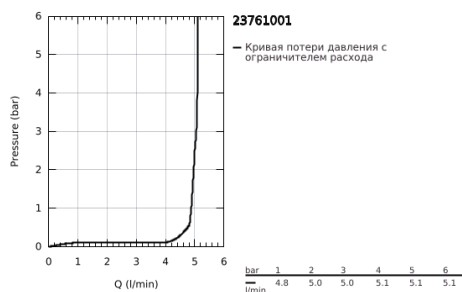

23 761 001 BAUEDGE СМЕСИТЕЛЬ ОДНОРЫЧАЖНЫЙ ДЛЯ РАКОВИНЫ, DN 15 РАЗМЕР XL

ОПИСАНИЕ ПРОДУКТА

- Colour: хром
- для отдельностоящих раковин
- монтаж на одно отверстие
- металлический рычаг
- GROHE SmoothControl керамический картридж 28 мм
- с ограничителем температуры
- GROHE LongLife Finish - стойкое долговечное покрытие
- Изолированный водоток - вода не контактирует с металлами корпуса смесителя
- GROHE EcoJoy Технология совершенного потока при уменьшенном расходе воды
- максимальный расход воды (при 3 бара): 5 л/мин
- система быстрого монтажа
- гладкий корпус
- гибкая подводка
- профессиональная серия

23 761 001 BAUEDGE СМЕСИТЕЛЬ ОДНОРЫЧАЖНЫЙ ДЛЯ РАКОВИНЫ, DN 15 РАЗМЕР XL

ЗАПАСНЫЕ ЧАСТИ

- 1: Картридж (Spare part-nr. 48518000)
 - 2: Регулятор струи (Spare part-nr. 46837000)
 - 3: Обратное резьбовое соединение (Spare part-nr. 46249000)
 - 4: Сливной нажимной гарнитур (Spare part-nr. 65807000)*
 - 5: Монтажный ключ (Spare part-nr. 19017000)*
- * Optional accessories