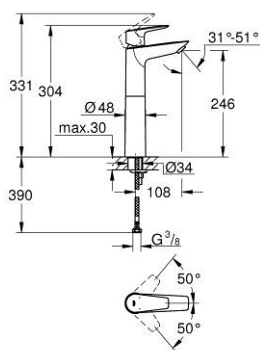

23 761 001 BAUEDGE СМЕСИТЕЛЬ ОДНОРЫЧАЖНЫЙ ДЛЯ РАКОВИНЫ, DN 15 РАЗМЕР XL

ОПИСАНИЕ ПРОДУКТА

- Colour: хром
- для отдельностоящих раковин
- монтаж на одно отверстие
- металлический рычаг
- GROHE SmoothControl керамический картридж 28 мм
- с ограничителем температуры
- GROHE LongLife Finish - стойкое долговечное покрытие
- Изолированный водоток - вода не контактирует с металлами корпуса смесителя
- GROHE EcoJoy Технология совершенного потока при уменьшенном расходе воды
- максимальный расход воды (при 3 бара): 5 л/мин
- система быстрого монтажа
- гладкий корпус
- гибкая подводка
- профессиональная серия

23 761 001 BAUEDGE СМЕСИТЕЛЬ ОДНОРЫЧАЖНЫЙ ДЛЯ РАКОВИНЫ, DN 15 РАЗМЕР XL

ЗАПАСНЫЕ ЧАСТИ

- 1: Картридж (Spare part-nr. 48518000)
 - 2: Регулятор струи (Spare part-nr. 46837000)
 - 3: Обратное резьбовое соединение (Spare part-nr. 46249000)
 - 4: Сливной нажимной гарнитур (Spare part-nr. 65807000)*
 - 5: Монтажный ключ (Spare part-nr. 19017000)*
- * Optional accessories