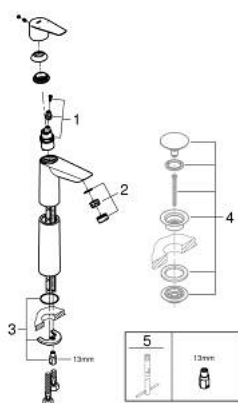

23 761 001 BAUEDGE СМЕСИТЕЛЬ ОДНОРЫЧАЖНЫЙ ДЛЯ РАКОВИНЫ, DN 15 РАЗМЕР XL

ОПИСАНИЕ ПРОДУКТА

- Colour: хром
- для отдельностоящих раковин
- монтаж на одно отверстие
- металлический рычаг
- GROHE SmoothControl керамический картридж 28 мм
- с ограничителем температуры
- GROHE LongLife Finish - стойкое долговечное покрытие
- Изолированный водоток - вода не контактирует с металлами корпуса смесителя
- GROHE EcoJoy Технология совершенного потока при уменьшенном расходе воды
- максимальный расход воды (при 3 бара): 5 л/мин
- система быстрого монтажа
- гладкий корпус
- гибкая подводка
- профессиональная серия

23 761 001 BAUEDGE СМЕСИТЕЛЬ ОДНОРЫЧАЖНЫЙ ДЛЯ РАКОВИНЫ, DN 15 РАЗМЕР XL

ЗАПАСНЫЕ ЧАСТИ

- 1: Картридж (Spare part-nr. 48518000)
 - 2: Регулятор струи (Spare part-nr. 46837000)
 - 3: Обратное резьбовое соединение (Spare part-nr. 46249000)
 - 4: Сливной нажимной гарнитур (Spare part-nr. 65807000)*
 - 5: Монтажный ключ (Spare part-nr. 19017000)*
- * Optional accessories