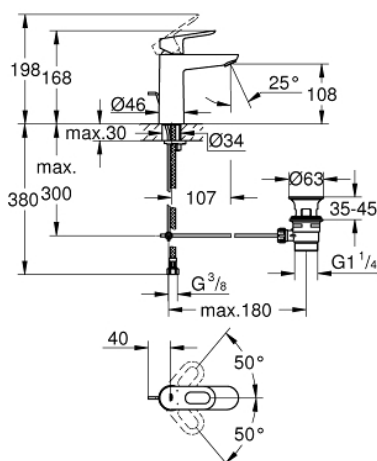

23 762 000 BAULOOP СМЕСИТЕЛЬ ОДНОРЫЧАЖНЫЙ ДЛЯ РАКОВИНЫ, 1/2" РАЗМЕР M

ОПИСАНИЕ ПРОДУКТА

- Colour: хром
- монтаж на одно отверстие
- металлический рычаг
- GROHE SmoothControl керамический картридж 28 мм
- GROHE LongLife Finish - стойкое долговечное покрытие
- GROHE EcoJoy Технология совершенного потока при уменьшенном расходе воды
- максимальный расход воды (при 3 бара): 5 л/мин
- система быстрого монтажа
- рычажный донный клапан 1 1/4"
- гибкая подводка

23 762 000 BAULOOP СМЕСИТЕЛЬ ОДНОРЫЧАЖНЫЙ ДЛЯ РАКОВИНЫ, 1/2" РАЗМЕР M

ЗАПАСНЫЕ ЧАСТИ

- 1: Рычаг (Spare part-nr. 46695000)
- 2: Крепежное кольцо (Spare part-nr. 46715000)
- 3: Картридж (Spare part-nr. 46580000)
- 4: Тяга (Spare part-nr. 46739000)
- 5: Аэратор (Spare part-nr. 48159000)
- 6: Обратное резьбовое соединение (Spare part-nr. 46249000)
- 7: Сливной гарнитур 1 1/4" (Spare part-nr. 28910000)
- 7.1: Пробка (Spare part-nr. 07182000)
- 7.2: Эксцентриковая тяга (Spare part-nr. 07052000)
- 8: Эксцентриковая тяга (Spare part-nr. 07341000)*
- 9: Монтажный ключ (Spare part-nr. 19017000)*