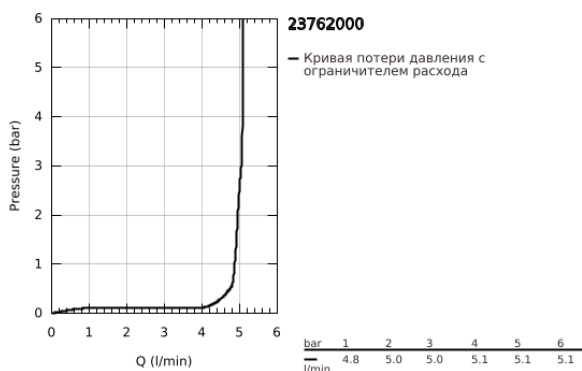

23 762 000 BAULOOP СМЕСИТЕЛЬ ОДНОРЫЧАЖНЫЙ ДЛЯ РАКОВИНЫ, 1/2" РАЗМЕР M

ОПИСАНИЕ ПРОДУКТА

- Colour: хром
- монтаж на одно отверстие
- металлический рычаг
- GROHE SmoothControl керамический картридж 28 мм
- GROHE LongLife Finish - стойкое долговечное покрытие
- GROHE EcoJoy Технология совершенного потока при уменьшенном расходе воды
- максимальный расход воды (при 3 бара): 5 л/мин
- система быстрого монтажа
- рычажный донный клапан 1 1/4"
- гибкая подводка

23 762 000 BAULOOP СМЕСИТЕЛЬ ОДНОРЫЧАЖНЫЙ ДЛЯ РАКОВИНЫ, 1/2" РАЗМЕР M

ЗАПАСНЫЕ ЧАСТИ

- 1: Рычаг (Spare part-nr. 46695000)
- 2: Крепежное кольцо (Spare part-nr. 46715000)
- 3: Картридж (Spare part-nr. 46580000)
- 4: Тяга (Spare part-nr. 46739000)
- 5: Аэратор (Spare part-nr. 48159000)
- 6: Обратное резьбовое соединение (Spare part-nr. 46249000)
- 7: Сливной гарнитур 1 1/4" (Spare part-nr. 28910000)
- 7.1: Пробка (Spare part-nr. 07182000)
- 7.2: Эксцентриковая тяга (Spare part-nr. 07052000)
- 8: Эксцентриковая тяга (Spare part-nr. 07341000)*
- 9: Монтажный ключ (Spare part-nr. 19017000)*