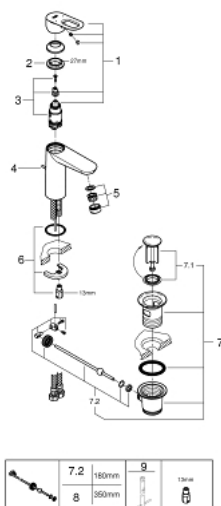

23 762 000 BAULOOP СМЕСИТЕЛЬ ОДНОРЫЧАЖНЫЙ ДЛЯ РАКОВИНЫ, 1/2" РАЗМЕР M

ОПИСАНИЕ ПРОДУКТА

- Colour: хром
- монтаж на одно отверстие
- металлический рычаг
- GROHE SmoothControl керамический картридж 28 мм
- GROHE LongLife Finish - стойкое долговечное покрытие
- GROHE EcoJoy Технология совершенного потока при уменьшенном расходе воды
- максимальный расход воды (при 3 бара): 5 л/мин
- система быстрого монтажа
- рычажный донный клапан 1 1/4"
- гибкая подводка

23 762 000 BAULOOP СМЕСИТЕЛЬ ОДНОРЫЧАЖНЫЙ ДЛЯ РАКОВИНЫ, 1/2" РАЗМЕР M

ЗАПАСНЫЕ ЧАСТИ

- 1: Рычаг (Spare part-nr. 46695000)
- 2: Крепежное кольцо (Spare part-nr. 46715000)
- 3: Картридж (Spare part-nr. 46580000)
- 4: Тяга (Spare part-nr. 46739000)
- 5: Аэратор (Spare part-nr. 48159000)
- 6: Обратное резьбовое соединение (Spare part-nr. 46249000)
- 7: Сливной гарнитур 1 1/4" (Spare part-nr. 28910000)
- 7.1: Пробка (Spare part-nr. 07182000)
- 7.2: Эксцентриковая тяга (Spare part-nr. 07052000)
- 8: Эксцентриковая тяга (Spare part-nr. 07341000)*
- 9: Монтажный ключ (Spare part-nr. 19017000)*