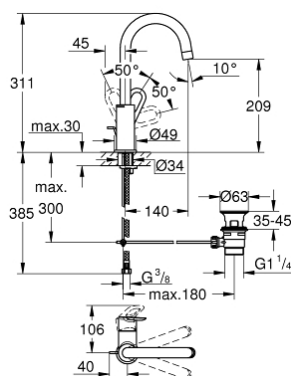

23 763 000 BAULOOP СМЕСИТЕЛЬ ОДНОРЫЧАЖНЫЙ ДЛЯ РАКОВИНЫ, DN 15 РАЗМЕР L

ОПИСАНИЕ ПРОДУКТА

- Colour: хром
- монтаж на одно отверстие
- металлический рычаг
- GROHE SmoothControl керамический картридж 28 мм
- GROHE LongLife Finish - стойкое долговечное покрытие
- GROHE EcoJoy Технология совершенного потока при уменьшенном расходе воды
- максимальный расход воды (при 3 бара): 5 л/мин
- система быстрого монтажа
- поворотный трубкообразный излив
- рычажный донный клапан 1 1/4"
- гибкая подводка

23 763 000 BAULOOP СМЕСИТЕЛЬ ОДНОРЫЧАЖНЫЙ ДЛЯ РАКОВИНЫ, DN 15 РАЗМЕР L

ЗАПАСНЫЕ ЧАСТИ

- 1: Рычаг (Spare part-nr. 46779000)
- 2: Колпак (Spare part-nr. 46581000)
- 3: Крепежное кольцо (Spare part-nr. 46715000)
- 4: Картридж (Spare part-nr. 46580000)
- 5: Аэратор (Spare part-nr. 13935000)
- 6: Страховочное кольцо (Spare part-nr. 4825700M)
- 7: Тяга (Spare part-nr. 46739000)
- 8: Обратное резьбовое соединение (Spare part-nr. 46249000)
- 9: Сливной гарнитур 1 1/4" (Spare part-nr. 28910000)
- 9.1: Пробка (Spare part-nr. 07182000)
- 9.2: Эксцентриковая тяга (Spare part-nr. 07052000)
- 10: Эксцентриковая тяга (Spare part-nr. 07341000)*
- 11: Монтажный ключ (Spare part-nr. 19017000)*