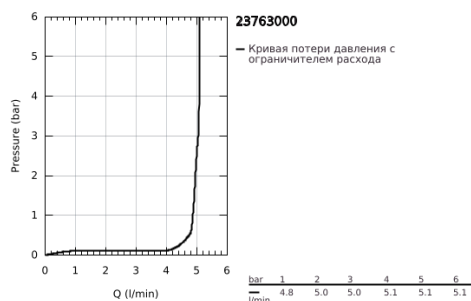

23 763 000 BAULOOP СМЕСИТЕЛЬ ОДНОРЫЧАЖНЫЙ ДЛЯ РАКОВИНЫ, DN 15 РАЗМЕР L

ОПИСАНИЕ ПРОДУКТА

- Colour: хром
- монтаж на одно отверстие
- металлический рычаг
- GROHE SmoothControl керамический картридж 28 мм
- GROHE LongLife Finish - стойкое долговечное покрытие
- GROHE EcoJoy Технология совершенного потока при уменьшенном расходе воды
- максимальный расход воды (при 3 бара): 5 л/мин
- система быстрого монтажа
- поворотный трубкообразный излив
- рычажный донный клапан 1 1/4"
- гибкая подводка