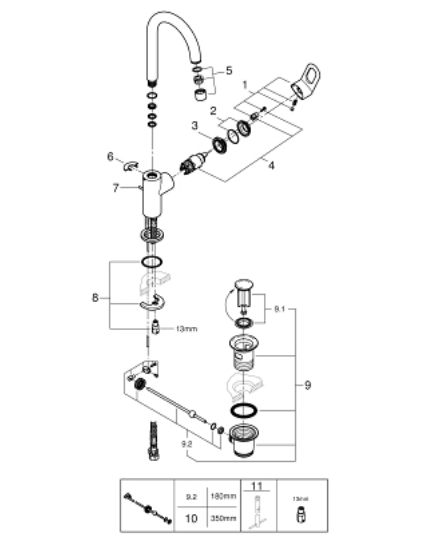

23 763 000 BAULOOP СМЕСИТЕЛЬ ОДНОРЫЧАЖНЫЙ ДЛЯ РАКОВИНЫ, DN 15 РАЗМЕР L

ОПИСАНИЕ ПРОДУКТА

- Colour: хром
- монтаж на одно отверстие
- металлический рычаг
- GROHE SmoothControl керамический картридж 28 мм
- GROHE LongLife Finish - стойкое долговечное покрытие
- GROHE EcoJoy Технология совершенного потока при уменьшенном расходе воды
- максимальный расход воды (при 3 бара): 5 л/мин
- система быстрого монтажа
- поворотный трубкообразный излив
- рычажный донный клапан 1 1/4"
- гибкая подводка

23 763 000 BAULOOP СМЕСИТЕЛЬ ОДНОРЫЧАЖНЫЙ ДЛЯ РАКОВИНЫ, DN 15 РАЗМЕР L

ЗАПАСНЫЕ ЧАСТИ

- 1: Рычаг (Spare part-nr. 46779000)
- 2: Колпак (Spare part-nr. 46581000)
- 3: Крепежное кольцо (Spare part-nr. 46715000)
- 4: Картридж (Spare part-nr. 46580000)
- 5: Аэратор (Spare part-nr. 13935000)
- 6: Страховочное кольцо (Spare part-nr. 4825700M)
- 7: Тяга (Spare part-nr. 46739000)
- 8: Обратное резьбовое соединение (Spare part-nr. 46249000)
- 9: Сливной гарнитур 1 1/4" (Spare part-nr. 28910000)
- 9.1: Пробка (Spare part-nr. 07182000)
- 9.2: Эксцентриковая тяга (Spare part-nr. 07052000)
- 10: Эксцентриковая тяга (Spare part-nr. 07341000)*
- 11: Монтажный ключ (Spare part-nr. 19017000)*