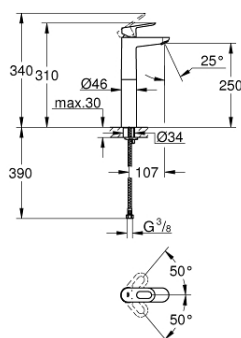

## 23 764 000 BAULOOP СМЕСИТЕЛЬ ОДНОРЫЧАЖНЫЙ ДЛЯ РАКОВИНЫ, DN 15 РАЗМЕР XL

### ОПИСАНИЕ ПРОДУКТА

- Colour: хром
- монтаж на одно отверстие
- для отдельностоящих раковин
- металлический рычаг
- GROHE SmoothControl керамический картридж 28 мм
- GROHE LongLife Finish - стойкое долговечное покрытие
- GROHE EcoJoy Технология совершенного потока при уменьшенном расходе воды
- максимальный расход воды (при 3 бара): 5 л/мин
- система быстрого монтажа
- гладкий корпус
- гибкая подводка