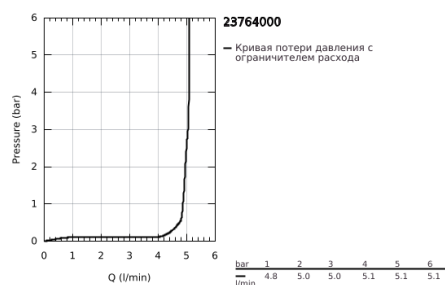

## 23 764 000 BAULOOP СМЕСИТЕЛЬ ОДНОРЫЧАЖНЫЙ ДЛЯ РАКОВИНЫ, DN 15 РАЗМЕР XL

### ОПИСАНИЕ ПРОДУКТА

- Colour: хром
- монтаж на одно отверстие
- для отдельностоящих раковин
- металлический рычаг
- GROHE SmoothControl керамический картридж 28 мм
- GROHE LongLife Finish - стойкое долговечное покрытие
- GROHE EcoJoy Технология совершенного потока при уменьшенном расходе воды
- максимальный расход воды (при 3 бара): 5 л/мин
- система быстрого монтажа
- гладкий корпус
- гибкая подводка