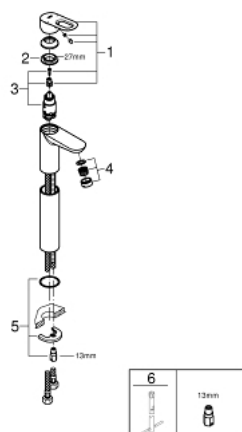

## 23 764 000 BAULOOP СМЕСИТЕЛЬ ОДНОРЫЧАЖНЫЙ ДЛЯ РАКОВИНЫ, DN 15 РАЗМЕР XL

### ОПИСАНИЕ ПРОДУКТА

- Colour: хром
- монтаж на одно отверстие
- для отдельностоящих раковин
- металлический рычаг
- GROHE SmoothControl керамический картридж 28 мм
- GROHE LongLife Finish - стойкое долговечное покрытие
- GROHE EcoJoy Технология совершенного потока при уменьшенном расходе воды
- максимальный расход воды (при 3 бара): 5 л/мин
- система быстрого монтажа
- гладкий корпус
- гибкая подводка

### ЗАПАСНЫЕ ЧАСТИ

- 1: Рычаг (Spare part-nr. 46695000)
- 2: Крепежное кольцо (Spare part-nr. 46715000)
- 3: Картридж (Spare part-nr. 46580000)
- 4: Аэратор (Spare part-nr. 48159000)
- 5: Обратное резьбовое соединение (Spare part-nr. 46249000)
- 6: Монтажный ключ (Spare part-nr. 19017000)\*