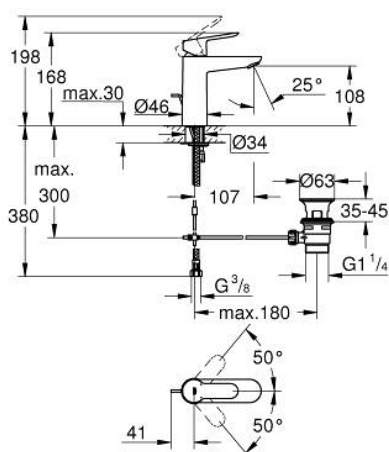

23 774 000 STARTEDGE СМЕСИТЕЛЬ ОДНОРЫЧАЖНЫЙ ДЛЯ РАКОВИНЫ, 1/2" РАЗМЕР M

ОПИСАНИЕ ПРОДУКТА

- Colour: хром
- монтаж на одно отверстие
- металлический рычаг
- GROHE SmoothControl керамический картридж 28 мм
- GROHE LongLife Finish - стойкое долговечное покрытие
- GROHE EcoJoy ограничитель расхода воды 5,7 л/мин
- система быстрого монтажа
- рычажный донный клапан 1 1/4"
- гибкая подводка

23 774 000 STARTEDGE СМЕСИТЕЛЬ ОДНОРЫЧАЖНЫЙ ДЛЯ РАКОВИНЫ, 1/2" РАЗМЕР M

ЗАПАСНЫЕ ЧАСТИ

- 1: Рычаг (Spare part-nr. 46697000)
- 2: Крепежное кольцо (Spare part-nr. 46715000)
- 3: Картридж (Spare part-nr. 46580000)
- 4: Тяга (Spare part-nr. 46739000)
- 5: Аэратор (Spare part-nr. 48159000)
- 6: Обратное резьбовое соединение (Spare part-nr. 46249000)
- 7: Сливной гарнитур 1 1/4" (Spare part-nr. 28910000)
- 7.1: Пробка (Spare part-nr. 07182000)
- 7.2: Эксцентриковая тяга (Spare part-nr. 07052000)
- 8: Эксцентриковая тяга (Spare part-nr. 07341000)*
- 9: Монтажный ключ (Spare part-nr. 19017000)*