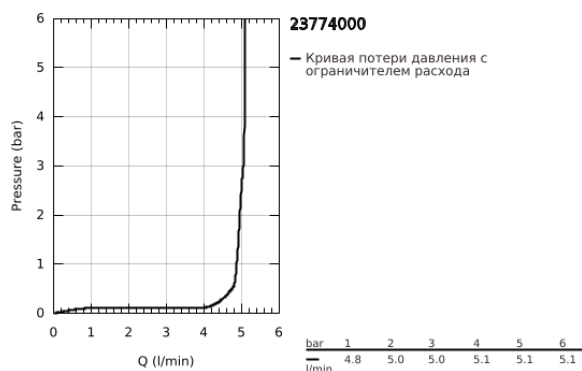

23 774 000 STARTEDGE СМЕСИТЕЛЬ ОДНОРЫЧАЖНЫЙ ДЛЯ РАКОВИНЫ, 1/2" РАЗМЕР M

ОПИСАНИЕ ПРОДУКТА

- Colour: хром
- монтаж на одно отверстие
- металлический рычаг
- GROHE SmoothControl керамический картридж 28 мм
- GROHE LongLife Finish - стойкое долговечное покрытие
- GROHE EcoJoy ограничитель расхода воды 5,7 л/мин
- система быстрого монтажа
- рычажный донный клапан 1 1/4"
- гибкая подводка

23 774 000 STARTEDGE СМЕСИТЕЛЬ ОДНОРЫЧАЖНЫЙ ДЛЯ РАКОВИНЫ, 1/2" РАЗМЕР M

ЗАПАСНЫЕ ЧАСТИ

- 1: Рычаг (Spare part-nr. 46697000)
- 2: Крепежное кольцо (Spare part-nr. 46715000)
- 3: Картридж (Spare part-nr. 46580000)
- 4: Тяга (Spare part-nr. 46739000)
- 5: Аэратор (Spare part-nr. 48159000)
- 6: Обратное резьбовое соединение (Spare part-nr. 46249000)
- 7: Сливной гарнитур 1 1/4" (Spare part-nr. 28910000)
- 7.1: Пробка (Spare part-nr. 07182000)
- 7.2: Эксцентриковая тяга (Spare part-nr. 07052000)
- 8: Эксцентриковая тяга (Spare part-nr. 07341000)*
- 9: Монтажный ключ (Spare part-nr. 19017000)*