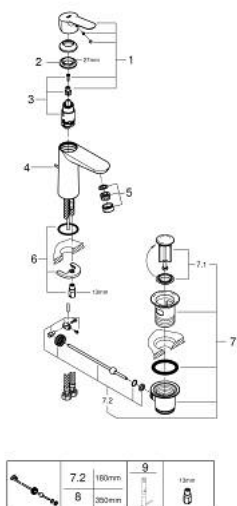

23 774 000 STARTEDGE СМЕСИТЕЛЬ ОДНОРЫЧАЖНЫЙ ДЛЯ РАКОВИНЫ, 1/2" РАЗМЕР M

ОПИСАНИЕ ПРОДУКТА

- Colour: хром
- монтаж на одно отверстие
- металлический рычаг
- GROHE SmoothControl керамический картридж 28 мм
- GROHE LongLife Finish - стойкое долговечное покрытие
- GROHE EcoJoy ограничитель расхода воды 5,7 л/мин
- система быстрого монтажа
- рычажный донный клапан 1 1/4"
- гибкая подводка

23 774 000 STARTEDGE СМЕСИТЕЛЬ ОДНОРЫЧАЖНЫЙ ДЛЯ РАКОВИНЫ, 1/2" РАЗМЕР M

ЗАПАСНЫЕ ЧАСТИ

- 1: Рычаг (Spare part-nr. 46697000)
- 2: Крепежное кольцо (Spare part-nr. 46715000)
- 3: Картридж (Spare part-nr. 46580000)
- 4: Тяга (Spare part-nr. 46739000)
- 5: Аэратор (Spare part-nr. 48159000)
- 6: Обратное резьбовое соединение (Spare part-nr. 46249000)
- 7: Сливной гарнитур 1 1/4" (Spare part-nr. 28910000)
- 7.1: Пробка (Spare part-nr. 07182000)
- 7.2: Эксцентриковая тяга (Spare part-nr. 07052000)
- 8: Эксцентриковая тяга (Spare part-nr. 07341000)*
- 9: Монтажный ключ (Spare part-nr. 19017000)*