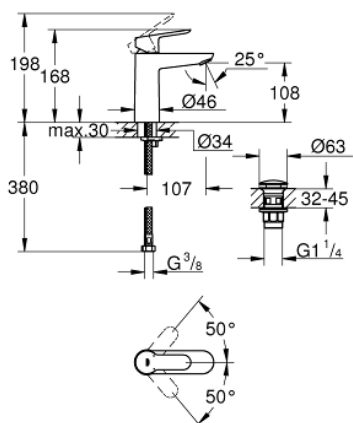

23 775 000 START EDGE СМЕСИТЕЛЬ ОДНОРЫЧАЖНЫЙ ДЛЯ РАКОВИНЫ, 1/2" РАЗМЕР M

ОПИСАНИЕ ПРОДУКТА

- Colour: хром
- монтаж на одно отверстие
- металлический рычаг
- GROHE SmoothControl керамический картридж 28 мм
- GROHE LongLife Finish - стойкое долговечное покрытие
- GROHE EcoJoy ограничитель расхода воды 5,7 л/мин
- система быстрого монтажа
- гладкий корпус
- нажимной донный клапан
- гибкая подводка

23 775 000 START EDGE СМЕСИТЕЛЬ ОДНОРЫЧАЖНЫЙ ДЛЯ РАКОВИНЫ, 1/2" РАЗМЕР M

ЗАПАСНЫЕ ЧАСТИ

- 1: Рычаг (Spare part-nr. 46697000)
 - 2: Крепежное кольцо (Spare part-nr. 46715000)
 - 3: Картридж (Spare part-nr. 46580000)
 - 4: Аэратор (Spare part-nr. 48159000)
 - 5: Обратное резьбовое соединение (Spare part-nr. 46249000)
 - 6: Монтажный ключ (Spare part-nr. 19017000)*
- * Optional accessories