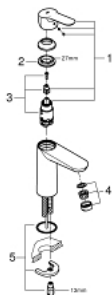

23 775 000 START EDGE СМЕСИТЕЛЬ ОДНОРЫЧАЖНЫЙ ДЛЯ РАКОВИНЫ, 1/2" РАЗМЕР M

ОПИСАНИЕ ПРОДУКТА

- Colour: хром
- монтаж на одно отверстие
- металлический рычаг
- GROHE SmoothControl керамический картридж 28 мм
- GROHE LongLife Finish - стойкое долговечное покрытие
- GROHE EcoJoy ограничитель расхода воды 5,7 л/мин
- система быстрого монтажа
- гладкий корпус
- нажимной донный клапан
- гибкая подводка

23 775 000 START EDGE СМЕСИТЕЛЬ ОДНОРЫЧАЖНЫЙ ДЛЯ РАКОВИНЫ, 1/2" РАЗМЕР M

ЗАПАСНЫЕ ЧАСТИ

- 1: Рычаг (Spare part-nr. 46697000)
 - 2: Крепежное кольцо (Spare part-nr. 46715000)
 - 3: Картридж (Spare part-nr. 46580000)
 - 4: Аэратор (Spare part-nr. 48159000)
 - 5: Обратное резьбовое соединение (Spare part-nr. 46249000)
 - 6: Монтажный ключ (Spare part-nr. 19017000)*
- * Optional accessories