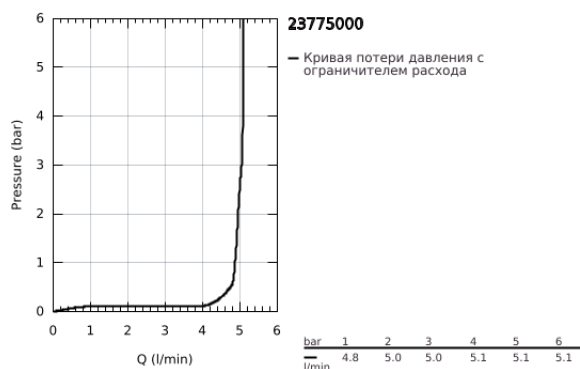

23 775 000 START EDGE СМЕСИТЕЛЬ ОДНОРЫЧАЖНЫЙ ДЛЯ РАКОВИНЫ, 1/2" РАЗМЕР M

ОПИСАНИЕ ПРОДУКТА

- Colour: хром
- монтаж на одно отверстие
- металлический рычаг
- GROHE SmoothControl керамический картридж 28 мм
- GROHE LongLife Finish - стойкое долговечное покрытие
- GROHE EcoJoy ограничитель расхода воды 5,7 л/мин
- система быстрого монтажа
- гладкий корпус
- нажимной донный клапан
- гибкая подводка

23 775 000 START EDGE СМЕСИТЕЛЬ ОДНОРЫЧАЖНЫЙ ДЛЯ РАКОВИНЫ, 1/2" РАЗМЕР M

ЗАПАСНЫЕ ЧАСТИ

- 1: Рычаг (Spare part-nr. 46697000)
 - 2: Крепежное кольцо (Spare part-nr. 46715000)
 - 3: Картридж (Spare part-nr. 46580000)
 - 4: Аэратор (Spare part-nr. 48159000)
 - 5: Обратное резьбовое соединение (Spare part-nr. 46249000)
 - 6: Монтажный ключ (Spare part-nr. 19017000)*
- * Optional accessories