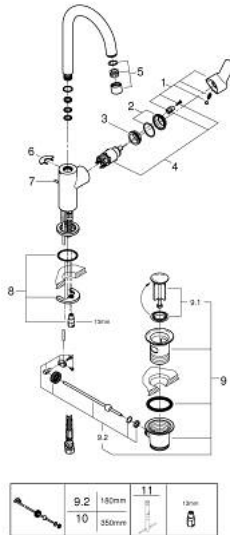

23 776 000 **START EDGE SINGLE-LEVER BASIN MIXER 1/2"**
L-SIZE

SPARE PARTS

- 1: Lever (Spare part-nr. 46812000)
- 2: Cap (Spare part-nr. 46581000)
- 3: Fitting ring (Spare part-nr. 07419000)
- 4: Cartridge (Spare part-nr. 46580000)
- 5: Mousseur (Spare part-nr. 13935000)
- 6: Safety ring (Spare part-nr. 4825700M)
- 7: Pop-up rod (Spare part-nr. 46739000)
- 8: Shank mounting kit (Spare part-nr. 46249000)
- 9: Waste set 1 1/4" (Spare part-nr. 28910000)
- 9.1: Plug (Spare part-nr. 07182000)
- 9.2: Eccentric rod (Spare part-nr. 07052000)
- 10: Eccentric rod (Spare part-nr. 07341000)*
- 11: Mounting wrench (Spare part-nr. 19017000)*