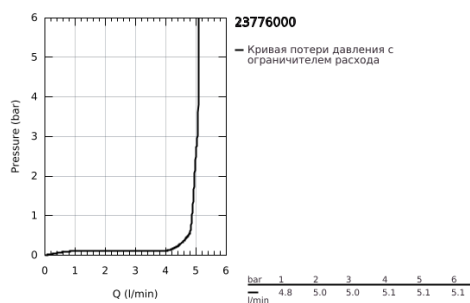

23 776 000 START EDGE СМЕСИТЕЛЬ ОДНОРЫЧАЖНЫЙ ДЛЯ РАКОВИНЫ, DN 15 РАЗМЕР L

ОПИСАНИЕ ПРОДУКТА

- Colour: хром
- монтаж на одно отверстие
- металлический рычаг
- GROHE SmoothControl керамический картридж 28 мм
- GROHE LongLife Finish - стойкое долговечное покрытие
- GROHE EcoJoy ограничитель расхода воды 5,7 л/мин
- система быстрого монтажа
- поворотный трубкообразный излив
- рычажный донный клапан 1 1/4"
- гибкая подводка

23 776 000 START EDGE СМЕСИТЕЛЬ ОДНОРЫЧАЖНЫЙ ДЛЯ РАКОВИНЫ, DN 15 РАЗМЕР L

ЗАПАСНЫЕ ЧАСТИ

- 1: Рычаг (Spare part-nr. 46812000)
- 2: Колпак (Spare part-nr. 46581000)
- 3: Крепежное кольцо (Spare part-nr. 07419000)
- 4: Картридж (Spare part-nr. 46580000)
- 5: Аэратор (Spare part-nr. 13935000)
- 6: Страховочное кольцо (Spare part-nr. 4825700M)
- 7: Тяга (Spare part-nr. 46739000)
- 8: Обратное резьбовое соединение (Spare part-nr. 46249000)
- 9: Сливной гарнитур 1 1/4" (Spare part-nr. 28910000)
- 9.1: Пробка (Spare part-nr. 07182000)
- 9.2: Эксцентриковая тяга (Spare part-nr. 07052000)
- 10: Эксцентриковая тяга (Spare part-nr. 07341000)*
- 11: Монтажный ключ (Spare part-nr. 19017000)*