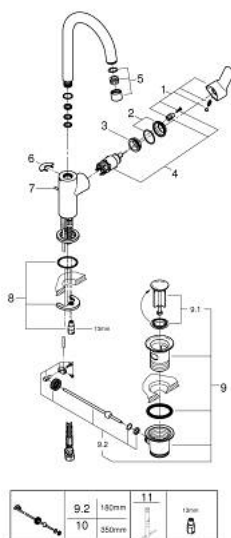

23 776 000 START EDGE СМЕСИТЕЛЬ ОДНОРЫЧАЖНЫЙ ДЛЯ РАКОВИНЫ, DN 15 РАЗМЕР L

ОПИСАНИЕ ПРОДУКТА

- Colour: хром
- монтаж на одно отверстие
- металлический рычаг
- GROHE SmoothControl керамический картридж 28 мм
- GROHE LongLife Finish - стойкое долговечное покрытие
- GROHE EcoJoy ограничитель расхода воды 5,7 л/мин
- система быстрого монтажа
- поворотный трубкообразный излив
- рычажный донный клапан 1 1/4"
- гибкая подводка

23 776 000 START EDGE СМЕСИТЕЛЬ ОДНОРЫЧАЖНЫЙ ДЛЯ РАКОВИНЫ, DN 15 РАЗМЕР L

ЗАПАСНЫЕ ЧАСТИ

- 1: Рычаг (Spare part-nr. 46812000)
- 2: Колпак (Spare part-nr. 46581000)
- 3: Крепежное кольцо (Spare part-nr. 07419000)
- 4: Картридж (Spare part-nr. 46580000)
- 5: Аэратор (Spare part-nr. 13935000)
- 6: Страховочное кольцо (Spare part-nr. 4825700M)
- 7: Тяга (Spare part-nr. 46739000)
- 8: Обратное резьбовое соединение (Spare part-nr. 46249000)
- 9: Сливной гарнитур 1 1/4" (Spare part-nr. 28910000)
- 9.1: Пробка (Spare part-nr. 07182000)
- 9.2: Эксцентриковая тяга (Spare part-nr. 07052000)
- 10: Эксцентриковая тяга (Spare part-nr. 07341000)*
- 11: Монтажный ключ (Spare part-nr. 19017000)*