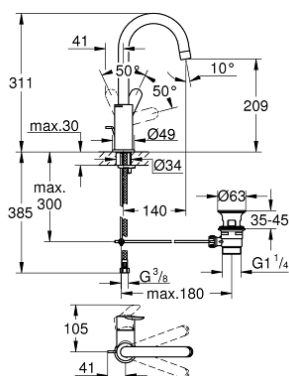

## 23 776 000 START EDGE СМЕСИТЕЛЬ ОДНОРЫЧАЖНЫЙ ДЛЯ РАКОВИНЫ, DN 15 РАЗМЕР L

### ОПИСАНИЕ ПРОДУКТА

- Colour: хром
- монтаж на одно отверстие
- металлический рычаг
- GROHE SmoothControl керамический картридж 28 мм
- GROHE LongLife Finish - стойкое долговечное покрытие
- GROHE EcoJoy ограничитель расхода воды 5,7 л/мин
- система быстрого монтажа
- поворотный трубкообразный излив
- рычажный донный клапан 1 1/4"
- гибкая подводка

### ЗАПАСНЫЕ ЧАСТИ

- 1: Рычаг (Spare part-nr. 46812000)
- 2: Колпак (Spare part-nr. 46581000)
- 3: Крепежное кольцо (Spare part-nr. 07419000)
- 4: Картридж (Spare part-nr. 46580000)
- 5: Аэратор (Spare part-nr. 13935000)
- 6: Страховочное кольцо (Spare part-nr. 4825700M)
- 7: Тяга (Spare part-nr. 46739000)
- 8: Обратное резьбовое соединение (Spare part-nr. 46249000)
- 9: Сливной гарнитур 1 1/4" (Spare part-nr. 28910000)
- 9.1: Пробка (Spare part-nr. 07182000)
- 9.2: Эксцентриковая тяга (Spare part-nr. 07052000)
- 10: Эксцентриковая тяга (Spare part-nr. 07341000)\*
- 11: Монтажный ключ (Spare part-nr. 19017000)\*