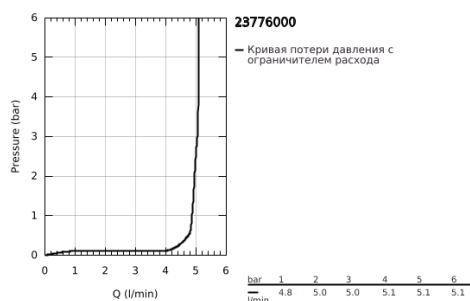

## 23 776 000 START EDGE СМЕСИТЕЛЬ ОДНОРЫЧАЖНЫЙ ДЛЯ РАКОВИНЫ, DN 15 РАЗМЕР L

### ОПИСАНИЕ ПРОДУКТА

- Colour: хром
- монтаж на одно отверстие
- металлический рычаг
- GROHE SmoothControl керамический картридж 28 мм
- GROHE LongLife Finish - стойкое долговечное покрытие
- GROHE EcoJoy ограничитель расхода воды 5,7 л/мин
- система быстрого монтажа
- поворотный трубкообразный излив
- рычажный донный клапан 1 1/4"
- гибкая подводка