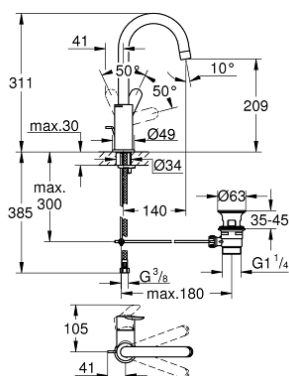

23 776 000 START EDGE СМЕСИТЕЛЬ ОДНОРЫЧАЖНЫЙ ДЛЯ РАКОВИНЫ, DN 15 РАЗМЕР L

ОПИСАНИЕ ПРОДУКТА

- Colour: хром
- монтаж на одно отверстие
- металлический рычаг
- GROHE SmoothControl керамический картридж 28 мм
- GROHE LongLife Finish - стойкое долговечное покрытие
- GROHE EcoJoy ограничитель расхода воды 5,7 л/мин
- система быстрого монтажа
- поворотный трубкообразный излив
- рычажный донный клапан 1 1/4"
- гибкая подводка

23 776 000 START EDGE СМЕСИТЕЛЬ ОДНОРЫЧАЖНЫЙ ДЛЯ РАКОВИНЫ, DN 15 РАЗМЕР L

ЗАПАСНЫЕ ЧАСТИ

- 1: Рычаг (Spare part-nr. 46812000)
- 2: Колпак (Spare part-nr. 46581000)
- 3: Крепежное кольцо (Spare part-nr. 07419000)
- 4: Картридж (Spare part-nr. 46580000)
- 5: Аэратор (Spare part-nr. 13935000)
- 6: Страховочное кольцо (Spare part-nr. 4825700M)
- 7: Тяга (Spare part-nr. 46739000)
- 8: Обратное резьбовое соединение (Spare part-nr. 46249000)
- 9: Сливной гарнитур 1 1/4" (Spare part-nr. 28910000)
- 9.1: Пробка (Spare part-nr. 07182000)
- 9.2: Эксцентриковая тяга (Spare part-nr. 07052000)
- 10: Эксцентриковая тяга (Spare part-nr. 07341000)*
- 11: Монтажный ключ (Spare part-nr. 19017000)*