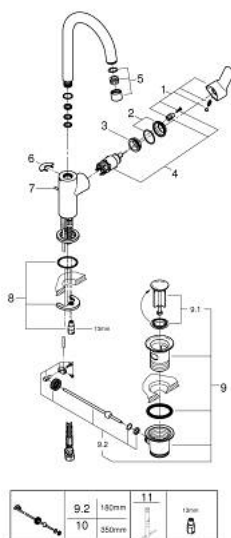

## 23 776 000 START EDGE СМЕСИТЕЛЬ ОДНОРЫЧАЖНЫЙ ДЛЯ РАКОВИНЫ, DN 15 РАЗМЕР L

### ОПИСАНИЕ ПРОДУКТА

- Colour: хром
- монтаж на одно отверстие
- металлический рычаг
- GROHE SmoothControl керамический картридж 28 мм
- GROHE LongLife Finish - стойкое долговечное покрытие
- GROHE EcoJoy ограничитель расхода воды 5,7 л/мин
- система быстрого монтажа
- поворотный трубкообразный излив
- рычажный донный клапан 1 1/4"
- гибкая подводка

### ЗАПАСНЫЕ ЧАСТИ

- 1: Рычаг (Spare part-nr. 46812000)
- 2: Колпак (Spare part-nr. 46581000)
- 3: Крепежное кольцо (Spare part-nr. 07419000)
- 4: Картридж (Spare part-nr. 46580000)
- 5: Аэратор (Spare part-nr. 13935000)
- 6: Страховочное кольцо (Spare part-nr. 4825700M)
- 7: Тяга (Spare part-nr. 46739000)
- 8: Обратное резьбовое соединение (Spare part-nr. 46249000)
- 9: Сливной гарнитур 1 1/4" (Spare part-nr. 28910000)
- 9.1: Пробка (Spare part-nr. 07182000)
- 9.2: Эксцентриковая тяга (Spare part-nr. 07052000)
- 10: Эксцентриковая тяга (Spare part-nr. 07341000)\*
- 11: Монтажный ключ (Spare part-nr. 19017000)\*