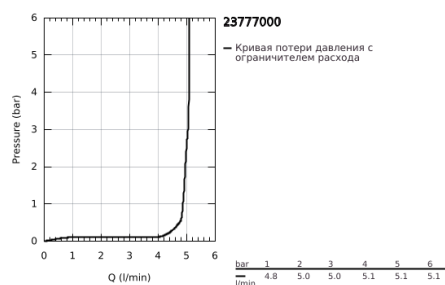

23 777 000 START EDGE СМЕСИТЕЛЬ ОДНОРЫЧАЖНЫЙ ДЛЯ РАКОВИНЫ, DN 15 РАЗМЕР XL

ОПИСАНИЕ ПРОДУКТА

- Colour: хром
- монтаж на одно отверстие
- для отдельностоящих раковин
- металлический рычаг
- GROHE SmoothControl керамический картридж 28 мм
- GROHE LongLife Finish - стойкое долговечное покрытие
- GROHE EcoJoy ограничитель расхода воды 5,7 л/мин
- система быстрого монтажа
- гладкий корпус
- нажимной донный клапан
- гибкая подводка

23 777 000 **START EDGE СМЕСИТЕЛЬ ОДНОРЫЧАЖНЫЙ ДЛЯ РАКОВИНЫ, DN 15**
РАЗМЕР XL

ЗАПАСНЫЕ ЧАСТИ

- 1: Рычаг (Spare part-nr. 46697000)
 - 2: Крепежное кольцо (Spare part-nr. 46715000)
 - 3: Картридж (Spare part-nr. 46580000)
 - 4: Аэратор (Spare part-nr. 48159000)
 - 5: Обратное резьбовое соединение (Spare part-nr. 46249000)
 - 6: Сливной вентиль 1 1/4" (Spare part-nr. 65807000)
 - 7: Монтажный ключ (Spare part-nr. 19017000)*
- * Optional accessories