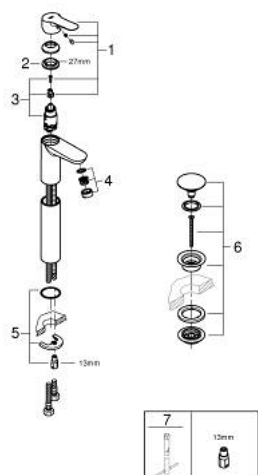

23 777 000 START EDGE СМЕСИТЕЛЬ ОДНОРЫЧАЖНЫЙ ДЛЯ РАКОВИНЫ, DN 15 РАЗМЕР XL

ОПИСАНИЕ ПРОДУКТА

- Colour: хром
- монтаж на одно отверстие
- для отдельностоящих раковин
- металлический рычаг
- GROHE SmoothControl керамический картридж 28 мм
- GROHE LongLife Finish - стойкое долговечное покрытие
- GROHE EcoJoy ограничитель расхода воды 5,7 л/мин
- система быстрого монтажа
- гладкий корпус
- нажимной донный клапан
- гибкая подводка

23 777 000 **START EDGE СМЕСИТЕЛЬ ОДНОРЫЧАЖНЫЙ ДЛЯ РАКОВИНЫ, DN 15**
РАЗМЕР XL

ЗАПАСНЫЕ ЧАСТИ

- 1: Рычаг (Spare part-nr. 46697000)
 - 2: Крепежное кольцо (Spare part-nr. 46715000)
 - 3: Картридж (Spare part-nr. 46580000)
 - 4: Аэратор (Spare part-nr. 48159000)
 - 5: Обратное резьбовое соединение (Spare part-nr. 46249000)
 - 6: Сливной вентиль 1 1/4" (Spare part-nr. 65807000)
 - 7: Монтажный ключ (Spare part-nr. 19017000)*
- * Optional accessories