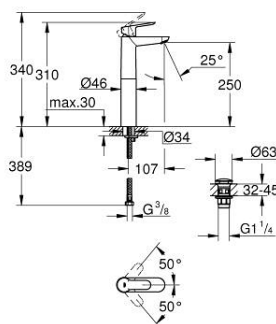

23 777 000 START EDGE СМЕСИТЕЛЬ ОДНОРЫЧАЖНЫЙ ДЛЯ РАКОВИНЫ, DN 15 РАЗМЕР XL

ОПИСАНИЕ ПРОДУКТА

- Colour: хром
- монтаж на одно отверстие
- для отдельностоящих раковин
- металлический рычаг
- GROHE SmoothControl керамический картридж 28 мм
- GROHE LongLife Finish - стойкое долговечное покрытие
- GROHE EcoJoy ограничитель расхода воды 5,7 л/мин
- система быстрого монтажа
- гладкий корпус
- нажимной донный клапан
- гибкая подводка

23 777 000 **START EDGE СМЕСИТЕЛЬ ОДНОРЫЧАЖНЫЙ ДЛЯ РАКОВИНЫ, DN 15**
РАЗМЕР XL

ЗАПАСНЫЕ ЧАСТИ

- 1: Рычаг (Spare part-nr. 46697000)
 - 2: Крепежное кольцо (Spare part-nr. 46715000)
 - 3: Картридж (Spare part-nr. 46580000)
 - 4: Аэратор (Spare part-nr. 48159000)
 - 5: Обратное резьбовое соединение (Spare part-nr. 46249000)
 - 6: Сливной вентиль 1 1/4" (Spare part-nr. 65807000)
 - 7: Монтажный ключ (Spare part-nr. 19017000)*
- * Optional accessories