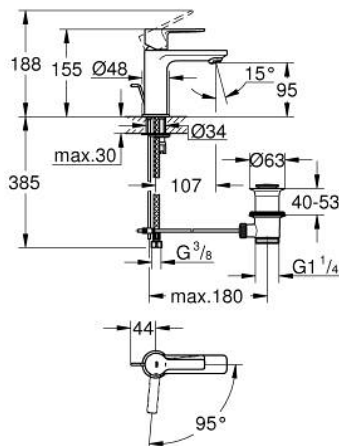

23 790 001 LINEARE СМЕСИТЕЛЬ ОДНОРЫЧАЖНЫЙ ДЛЯ РАКОВИНЫ DN 15 XS-SIZE

ОПИСАНИЕ ПРОДУКТА

- Colour: хром
- монтаж на одно отверстие
- металлический рычаг
- GROHE SilkMove Плавность и точность управления - керамический картридж 28 мм
- OpenCold подача холодной воды в среднем положении рычага экономит горячую воду
- с ограничителем температуры
- GROHE LongLife Finish - стойкое долговечное покрытие
- GROHE EcoJoy Технология совершенного потока при уменьшенном расходе воды
- максимальный расход воды (при 3 бара): 5 л/мин
- SpeedClean аэратор с функцией быстрой очистки от известковых отложений
- GROHE FastFixation Plus Система ускорения и оптимизации монтажа
- рычажный донный клапан 1 1/4"
- гибкая подводка

23 790 001 LINEARE СМЕСИТЕЛЬ ОДНОРЫЧАЖНЫЙ ДЛЯ РАКОВИНЫ DN 15 XS-SIZE

ЗАПАСНЫЕ ЧАСТИ

- 1: Рычаг (Spare part-nr. 46981000)
- 2: Колпак (Spare part-nr. 46581000)
- 3: Крепежное кольцо (Spare part-nr. 07419000)
- 4: Картридж (Spare part-nr. 46580000)
- 5: Аэратор (Spare part-nr. 48159000)
- 6: Тяга (Spare part-nr. 46739000)
- 7: Обратное резьбовое соединение (Spare part-nr. 46645000)
- 8: Сливной гарнитур 1 1/4" (Spare part-nr. 28910000)
- 8.1: Пробка (Spare part-nr. 07182000)
- 8.2: Эксцентриковая тяга (Spare part-nr. 07052000)
- 9: Монтажный ключ (Spare part-nr. 19017000)*
- 10: Эксцентриковая тяга (Spare part-nr. 07341000)*