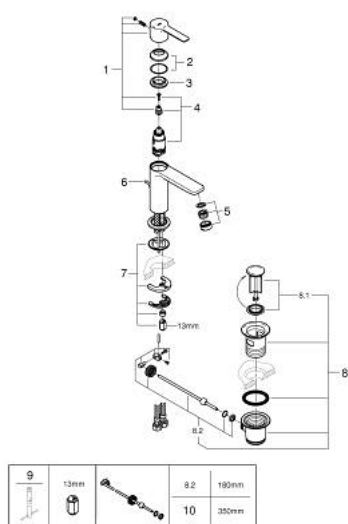

23 790 001 LINEARE СМЕСИТЕЛЬ ОДНОРЫЧАЖНЫЙ ДЛЯ РАКОВИНЫ DN 15 XS-SIZE

ОПИСАНИЕ ПРОДУКТА

- Colour: хром
- монтаж на одно отверстие
- металлический рычаг
- GROHE SilkMove Плавность и точность управления - керамический картридж 28 мм
- OpenCold подача холодной воды в среднем положении рычага экономит горячую воду
- с ограничителем температуры
- GROHE LongLife Finish - стойкое долговечное покрытие
- GROHE EcoJoy Технология совершенного потока при уменьшенном расходе воды
- максимальный расход воды (при 3 бара): 5 л/мин
- SpeedClean аэратор с функцией быстрой очистки от известковых отложений
- GROHE FastFixation Plus Система ускорения и оптимизации монтажа
- рычажный донный клапан 1 1/4"
- гибкая подводка

23 790 001 LINEARE СМЕСИТЕЛЬ ОДНОРЫЧАЖНЫЙ ДЛЯ РАКОВИНЫ DN 15 XS-SIZE

ЗАПАСНЫЕ ЧАСТИ

- 1: Рычаг (Spare part-nr. 46981000)
- 2: Колпак (Spare part-nr. 46581000)
- 3: Крепежное кольцо (Spare part-nr. 07419000)
- 4: Картридж (Spare part-nr. 46580000)
- 5: Аэратор (Spare part-nr. 48159000)
- 6: Тяга (Spare part-nr. 46739000)
- 7: Обратное резьбовое соединение (Spare part-nr. 46645000)
- 8: Сливной гарнитур 1 1/4" (Spare part-nr. 28910000)
- 8.1: Пробка (Spare part-nr. 07182000)
- 8.2: Эксцентриковая тяга (Spare part-nr. 07052000)
- 9: Монтажный ключ (Spare part-nr. 19017000)*
- 10: Эксцентриковая тяга (Spare part-nr. 07341000)*