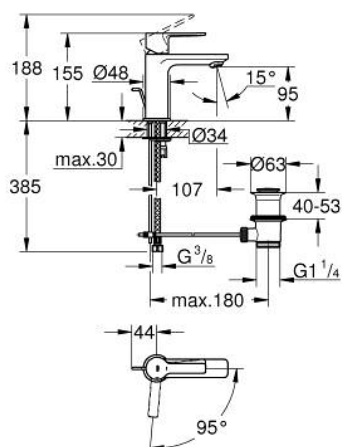

## 23 790 001 LINEARE СМЕСИТЕЛЬ ОДНОРЫЧАЖНЫЙ ДЛЯ РАКОВИНЫ DN 15 XS-SIZE

### ОПИСАНИЕ ПРОДУКТА

- Colour: хром
- монтаж на одно отверстие
- металлический рычаг
- GROHE SilkMove Плавность и точность управления - керамический картридж 28 мм
- EcoMode подача холодной воды в среднем положении рычага экономит горячую воду
- с ограничителем температуры
- GROHE LongLife Finish - стойкое долговечное покрытие
- GROHE EcoJoy Технология совершенного потока при уменьшенном расходе воды
- максимальный расход воды (при 3 бара): 5 л/мин
- SpeedClean аэратор с функцией быстрой очистки от известковых отложений
- GROHE FastFixation Plus Система ускорения и оптимизации монтажа
- рычажный донный клапан 1 1/4"
- гибкая подводка

23 790 001 LINEARE СМЕСИТЕЛЬ ОДНОРЫЧАЖНЫЙ ДЛЯ РАКОВИНЫ  
DN 15  
XS-SIZE

**ЗАПАСНЫЕ ЧАСТИ**

- 1: Рычаг (Spare part-nr. 46981000)
- 2: Колпак (Spare part-nr. 46581000)
- 3: Крепежное кольцо (Spare part-nr. 07419000)
- 4: Картридж (Spare part-nr. 46580000)
- 5: Аэратор (Spare part-nr. 48159000)
- 6: Тяга (Spare part-nr. 46739000)
- 7: Обратное резьбовое соединение (Spare part-nr. 46645000)
- 8: Сливной гарнитур 1 1/4" (Spare part-nr. 28910000)
- 8.1: Пробка (Spare part-nr. 07182000)
- 8.2: Эксцентриковая тяга (Spare part-nr. 07052000)
- 9: Монтажный ключ (Spare part-nr. 19017000)\*
- 10: Эксцентриковая тяга (Spare part-nr. 07341000)\*