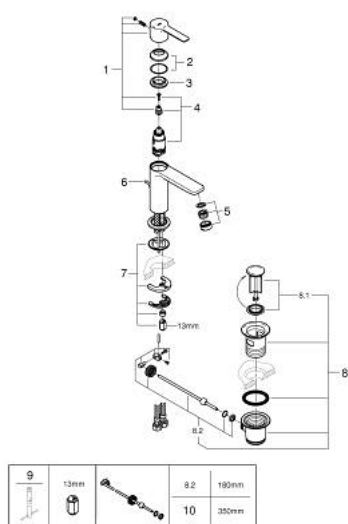

## 23 790 001 LINEARE СМЕСИТЕЛЬ ОДНОРЫЧАЖНЫЙ ДЛЯ РАКОВИНЫ DN 15 XS-SIZE

### ОПИСАНИЕ ПРОДУКТА

- Colour: хром
- монтаж на одно отверстие
- металлический рычаг
- GROHE SilkMove Плавность и точность управления - керамический картридж 28 мм
- EcoMode подача холодной воды в среднем положении рычага экономит горячую воду
- с ограничителем температуры
- GROHE LongLife Finish - стойкое долговечное покрытие
- GROHE EcoJoy Технология совершенного потока при уменьшенном расходе воды
- максимальный расход воды (при 3 бара): 5 л/мин
- SpeedClean аэратор с функцией быстрой очистки от известковых отложений
- GROHE FastFixation Plus Система ускорения и оптимизации монтажа
- рычажный донный клапан 1 1/4"
- гибкая подводка

23 790 001 LINEARE СМЕСИТЕЛЬ ОДНОРЫЧАЖНЫЙ ДЛЯ РАКОВИНЫ  
DN 15  
XS-SIZE

**ЗАПАСНЫЕ ЧАСТИ**

- 1: Рычаг (Spare part-nr. 46981000)
- 2: Колпак (Spare part-nr. 46581000)
- 3: Крепежное кольцо (Spare part-nr. 07419000)
- 4: Картридж (Spare part-nr. 46580000)
- 5: Аэратор (Spare part-nr. 48159000)
- 6: Тяга (Spare part-nr. 46739000)
- 7: Обратное резьбовое соединение (Spare part-nr. 46645000)
- 8: Сливной гарнитур 1 1/4" (Spare part-nr. 28910000)
- 8.1: Пробка (Spare part-nr. 07182000)
- 8.2: Эксцентриковая тяга (Spare part-nr. 07052000)
- 9: Монтажный ключ (Spare part-nr. 19017000)\*
- 10: Эксцентриковая тяга (Spare part-nr. 07341000)\*