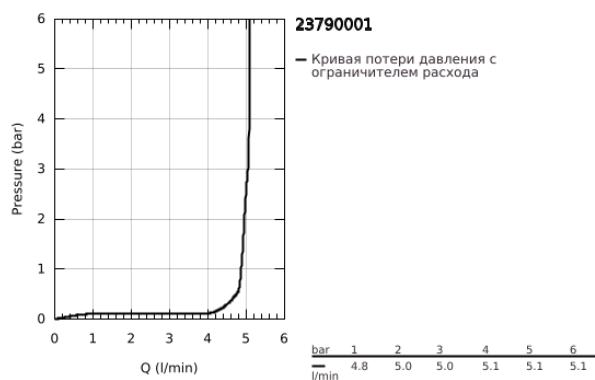

## 23 790 001 LINEARE СМЕСИТЕЛЬ ОДНОРЫЧАЖНЫЙ ДЛЯ РАКОВИНЫ DN 15 XS-SIZE

### ОПИСАНИЕ ПРОДУКТА

- Colour: хром
- монтаж на одно отверстие
- металлический рычаг
- GROHE SilkMove Плавность и точность управления - керамический картридж 28 мм
- EcoMode подача холодной воды в среднем положении рычага экономит горячую воду
- с ограничителем температуры
- GROHE LongLife Finish - стойкое долговечное покрытие
- GROHE EcoJoy Технология совершенного потока при уменьшенном расходе воды
- максимальный расход воды (при 3 бара): 5 л/мин
- SpeedClean аэратор с функцией быстрой очистки от известковых отложений
- GROHE FastFixation Plus Система ускорения и оптимизации монтажа
- рычажный донный клапан 1 1/4"
- гибкая подводка