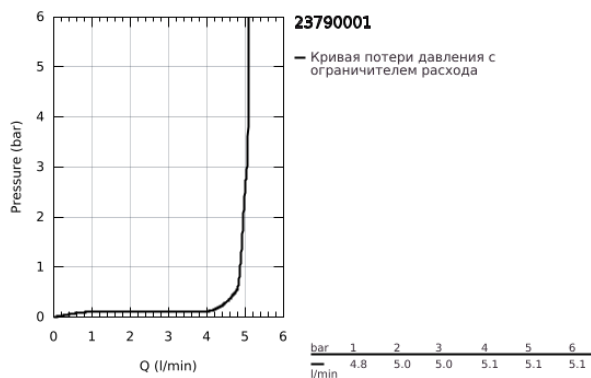

23 790 001 LINEARE СМЕСИТЕЛЬ ОДНОРЫЧАЖНЫЙ ДЛЯ РАКОВИНЫ DN 15 XS-SIZE

ОПИСАНИЕ ПРОДУКТА

- Colour: хром
- монтаж на одно отверстие
- металлический рычаг
- GROHE SilkMove Плавность и точность управления - керамический картридж 28 мм
- OpenCold подача холодной воды в среднем положении рычага экономит горячую воду
- с ограничителем температуры
- GROHE LongLife Finish - стойкое долговечное покрытие
- GROHE EcoJoy Технология совершенного потока при уменьшенном расходе воды
- максимальный расход воды (при 3 бара): 5 л/мин
- SpeedClean аэратор с функцией быстрой очистки от известковых отложений
- GROHE FastFixation Plus Система ускорения и оптимизации монтажа
- рычажный донный клапан 1 1/4"
- гибкая подводка

23 790 001 LINEARE СМЕСИТЕЛЬ ОДНОРЫЧАЖНЫЙ ДЛЯ РАКОВИНЫ DN 15 XS-SIZE

ЗАПАСНЫЕ ЧАСТИ

- 1: Рычаг (Spare part-nr. 46981000)
- 2: Колпак (Spare part-nr. 46581000)
- 3: Крепежное кольцо (Spare part-nr. 07419000)
- 4: Картридж (Spare part-nr. 46580000)
- 5: Аэратор (Spare part-nr. 48159000)
- 6: Тяга (Spare part-nr. 46739000)
- 7: Обратное резьбовое соединение (Spare part-nr. 46645000)
- 8: Сливной гарнитур 1 1/4" (Spare part-nr. 28910000)
- 8.1: Пробка (Spare part-nr. 07182000)
- 8.2: Эксцентриковая тяга (Spare part-nr. 07052000)
- 9: Монтажный ключ (Spare part-nr. 19017000)*
- 10: Эксцентриковая тяга (Spare part-nr. 07341000)*