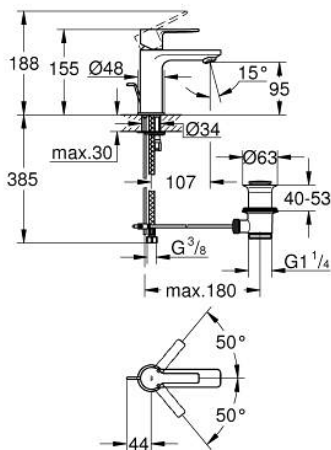

23 790 DL1 LINEARE СМЕСИТЕЛЬ ОДНОРЫЧАЖНЫЙ ДЛЯ РАКОВИНЫ DN 15 XS-SIZE

ОПИСАНИЕ ПРОДУКТА

- Colour: теплый закат, матовый
- монтаж на одно отверстие
- металлический рычаг
- GROHE SilkMove Плавность и точность управления - керамический картридж 28 мм
- EcoMode подача холодной воды в среднем положении рычага экономит горячую воду
- с ограничителем температуры
- GROHE LongLife finish - стойкое долговечное покрытие
- GROHE EcoJoy Технология совершенного потока при уменьшенном расходе воды
- максимальный расход воды (при 3 бара): 5 л/мин
- SpeedClean аэратор с функцией быстрой очистки от известковых отложений
- GROHE FastFixation Plus Система ускорения и оптимизации монтажа
- рычажный донный клапан 1 1/4"
- гибкая подводка

23 790 DL1 LINEARE СМЕСИТЕЛЬ ОДНОРЫЧАЖНЫЙ ДЛЯ РАКОВИНЫ DN 15 XS-SIZE

ЗАПАСНЫЕ ЧАСТИ

- 1: lever (Spare part-nr. 46980DL0)
- 2: Колпак (Spare part-nr. 46581DL0)
- 3: Крепежное кольцо (Spare part-nr. 07419000)
- 4: Картридж (Spare part-nr. 46580000)
- 5: flow control (Spare part-nr. 48159DL0)
- 6: lift rod (Spare part-nr. 46739DL0)
- 7: Обратное резьбовое соединение (Spare part-nr. 46645000)
- 8: Сливной гарнитур 1 1/4" (Spare part-nr. 28910DL0)
- 8.1: Пробка (Spare part-nr. 07182DL0)
- 8.2: Эксцентриковая тяга (Spare part-nr. 07052000)
- 9: Монтажный ключ (Spare part-nr. 19017000)*
- 10: Эксцентриковая тяга (Spare part-nr. 07341000)*