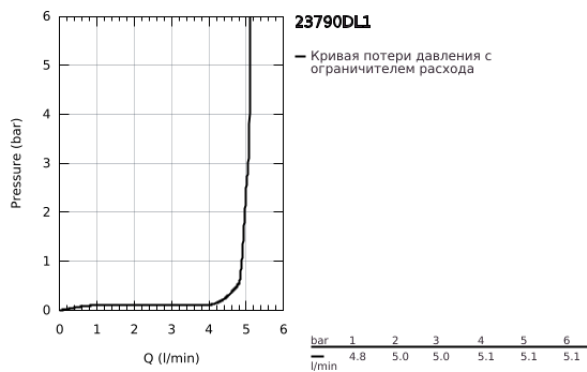

23 790 DL1 LINEARE СМЕСИТЕЛЬ ОДНОРЫЧАЖНЫЙ ДЛЯ РАКОВИНЫ DN 15 XS-SIZE

ОПИСАНИЕ ПРОДУКТА

- Colour: теплый закат, матовый
- монтаж на одно отверстие
- металлический рычаг
- GROHE SilkMove Плавность и точность управления - керамический картридж 28 мм
- EcoMode подача холодной воды в среднем положении рычага экономит горячую воду
- с ограничителем температуры
- GROHE LongLife finish - стойкое долговечное покрытие
- GROHE EcoJoy Технология совершенного потока при уменьшенном расходе воды
- максимальный расход воды (при 3 бара): 5 л/мин
- SpeedClean аэратор с функцией быстрой очистки от известковых отложений
- GROHE FastFixation Plus Система ускорения и оптимизации монтажа
- рычажный донный клапан 1 1/4"
- гибкая подводка

23 790 DL1 LINEARE СМЕСИТЕЛЬ ОДНОРЫЧАЖНЫЙ ДЛЯ РАКОВИНЫ DN 15 XS-SIZE

ЗАПАСНЫЕ ЧАСТИ

- 1: lever (Spare part-nr. 46980DL0)
- 2: Колпак (Spare part-nr. 46581DL0)
- 3: Крепежное кольцо (Spare part-nr. 07419000)
- 4: Картридж (Spare part-nr. 46580000)
- 5: flow control (Spare part-nr. 48159DL0)
- 6: lift rod (Spare part-nr. 46739DL0)
- 7: Обратное резьбовое соединение (Spare part-nr. 46645000)
- 8: Сливной гарнитур 1 1/4" (Spare part-nr. 28910DL0)
- 8.1: Пробка (Spare part-nr. 07182DL0)
- 8.2: Эксцентриковая тяга (Spare part-nr. 07052000)
- 9: Монтажный ключ (Spare part-nr. 19017000)*
- 10: Эксцентриковая тяга (Spare part-nr. 07341000)*