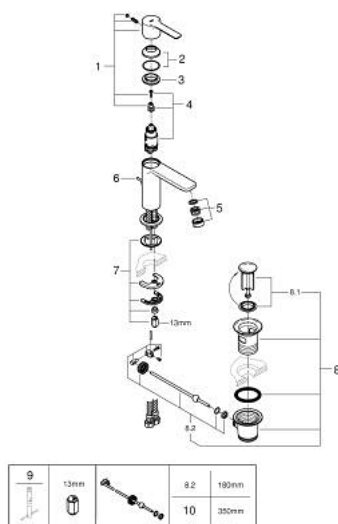

23 790 DL1 LINEARE СМЕСИТЕЛЬ ОДНОРЫЧАЖНЫЙ ДЛЯ РАКОВИНЫ DN 15 XS-SIZE

ОПИСАНИЕ ПРОДУКТА

- Colour: теплый закат, матовый
- монтаж на одно отверстие
- металлический рычаг
- GROHE SilkMove Плавность и точность управления - керамический картридж 28 мм
- EcoMode подача холодной воды в среднем положении рычага экономит горячую воду
- с ограничителем температуры
- GROHE LongLife finish - стойкое долговечное покрытие
- GROHE EcoJoy Технология совершенного потока при уменьшенном расходе воды
- максимальный расход воды (при 3 бара): 5 л/мин
- SpeedClean аэратор с функцией быстрой очистки от известковых отложений
- GROHE FastFixation Plus Система ускорения и оптимизации монтажа
- рычажный донный клапан 1 1/4"
- гибкая подводка

23 790 DL1 LINEARE СМЕСИТЕЛЬ ОДНОРЫЧАЖНЫЙ ДЛЯ РАКОВИНЫ DN 15 XS-SIZE

ЗАПАСНЫЕ ЧАСТИ

- 1: lever (Spare part-nr. 46980DL0)
- 2: Колпак (Spare part-nr. 46581DL0)
- 3: Крепежное кольцо (Spare part-nr. 07419000)
- 4: Картридж (Spare part-nr. 46580000)
- 5: flow control (Spare part-nr. 48159DL0)
- 6: lift rod (Spare part-nr. 46739DL0)
- 7: Обратное резьбовое соединение (Spare part-nr. 46645000)
- 8: Сливной гарнитур 1 1/4" (Spare part-nr. 28910DL0)
- 8.1: Пробка (Spare part-nr. 07182DL0)
- 8.2: Эксцентриковая тяга (Spare part-nr. 07052000)
- 9: Монтажный ключ (Spare part-nr. 19017000)*
- 10: Эксцентриковая тяга (Spare part-nr. 07341000)*