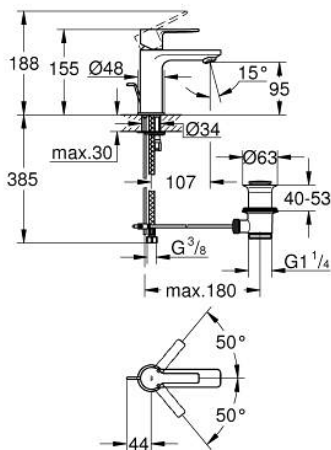

23 790 GN1 LINEARE СМЕСИТЕЛЬ ОДНОРЫЧАЖНЫЙ ДЛЯ РАКОВИНЫ DN 15 XS-SIZE

ОПИСАНИЕ ПРОДУКТА

- Colour: холодный рассвет, матовый
- монтаж на одно отверстие
- металлический рычаг
- GROHE SilkMove Плавность и точность управления - керамический картридж 28 мм
- EcoMode подача холодной воды в среднем положении рычага экономит горячую воду
- с ограничителем температуры
- GROHE LongLife finish - стойкое долговечное покрытие
- GROHE EcoJoy Технология совершенного потока при уменьшенном расходе воды
- максимальный расход воды (при 3 бара): 5 л/мин
- SpeedClean аэратор с функцией быстрой очистки от известковых отложений
- GROHE FastFixation Plus Система ускорения и оптимизации монтажа
- рычажный донный клапан 1 1/4"
- гибкая подводка

23 790 GN1 **LINEARE СМЕСИТЕЛЬ ОДНОРЫЧАЖНЫЙ ДЛЯ РАКОВИНЫ**
DN 15
XS-SIZE

ЗАПАСНЫЕ ЧАСТИ

- 1: lever (Spare part-nr. 46980GN0)
- 2: Колпак (Spare part-nr. 46581GN0)
- 3: Крепежное кольцо (Spare part-nr. 07419000)
- 4: Картридж (Spare part-nr. 46580000)
- 5: flow control (Spare part-nr. 48159GN0)
- 6: Тяга (Spare part-nr. 46739GN0)
- 7: Обратное резьбовое соединение (Spare part-nr. 46645000)
- 8: Сливной гарнитур 1 1/4" (Spare part-nr. 28910GN0)
- 8.1: Пробка (Spare part-nr. 07182GN0)
- 8.2: Эксцентриковая тяга (Spare part-nr. 07052000)
- 9: Монтажный ключ (Spare part-nr. 19017000)*
- 10: Эксцентриковая тяга (Spare part-nr. 07341000)*