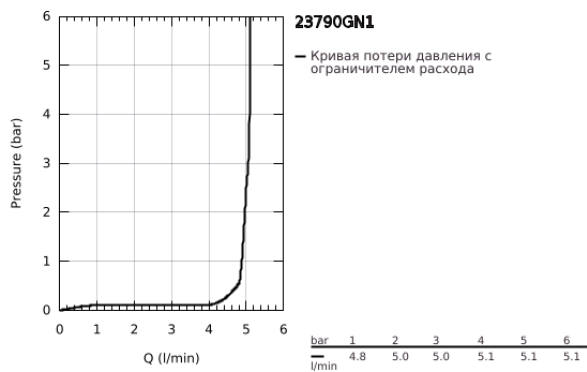

23 790 GN1 LINEARE СМЕСИТЕЛЬ ОДНОРЫЧАЖНЫЙ ДЛЯ РАКОВИНЫ DN 15 XS-SIZE

ОПИСАНИЕ ПРОДУКТА

- Colour: холодный рассвет, матовый
- монтаж на одно отверстие
- металлический рычаг
- GROHE SilkMove Плавность и точность управления - керамический картридж 28 мм
- EcoMode подача холодной воды в среднем положении рычага экономит горячую воду
- с ограничителем температуры
- GROHE LongLife finish - стойкое долговечное покрытие
- GROHE EcoJoy Технология совершенного потока при уменьшенном расходе воды
- максимальный расход воды (при 3 бара): 5 л/мин
- SpeedClean аэратор с функцией быстрой очистки от известковых отложений
- GROHE FastFixation Plus Система ускорения и оптимизации монтажа
- рычажный донный клапан 1 1/4"
- гибкая подводка

23 790 GN1 **LINEARE СМЕСИТЕЛЬ ОДНОРЫЧАЖНЫЙ ДЛЯ РАКОВИНЫ**
DN 15
XS-SIZE

ЗАПАСНЫЕ ЧАСТИ

- 1: lever (Spare part-nr. 46980GN0)
- 2: Колпак (Spare part-nr. 46581GN0)
- 3: Крепежное кольцо (Spare part-nr. 07419000)
- 4: Картридж (Spare part-nr. 46580000)
- 5: flow control (Spare part-nr. 48159GN0)
- 6: Тяга (Spare part-nr. 46739GN0)
- 7: Обратное резьбовое соединение (Spare part-nr. 46645000)
- 8: Сливной гарнитур 1 1/4" (Spare part-nr. 28910GN0)
- 8.1: Пробка (Spare part-nr. 07182GN0)
- 8.2: Эксцентриковая тяга (Spare part-nr. 07052000)
- 9: Монтажный ключ (Spare part-nr. 19017000)*
- 10: Эксцентриковая тяга (Spare part-nr. 07341000)*