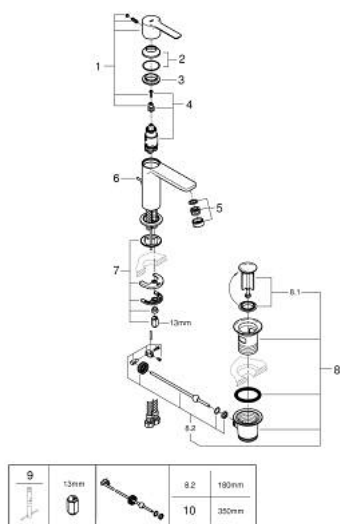

23 790 GN1 LINEARE СМЕСИТЕЛЬ ОДНОРЫЧАЖНЫЙ ДЛЯ РАКОВИНЫ DN 15 XS-SIZE

ОПИСАНИЕ ПРОДУКТА

- Colour: холодный рассвет, матовый
- монтаж на одно отверстие
- металлический рычаг
- GROHE SilkMove Плавность и точность управления - керамический картридж 28 мм
- EcoMode подача холодной воды в среднем положении рычага экономит горячую воду
- с ограничителем температуры
- GROHE LongLife finish - стойкое долговечное покрытие
- GROHE EcoJoy Технология совершенного потока при уменьшенном расходе воды
- максимальный расход воды (при 3 бара): 5 л/мин
- SpeedClean аэратор с функцией быстрой очистки от известковых отложений
- GROHE FastFixation Plus Система ускорения и оптимизации монтажа
- рычажный донный клапан 1 1/4"
- гибкая подводка

23 790 GN1 **LINEARE СМЕСИТЕЛЬ ОДНОРЫЧАЖНЫЙ ДЛЯ РАКОВИНЫ**
DN 15
XS-SIZE

ЗАПАСНЫЕ ЧАСТИ

- 1: lever (Spare part-nr. 46980GN0)
- 2: Колпак (Spare part-nr. 46581GN0)
- 3: Крепежное кольцо (Spare part-nr. 07419000)
- 4: Картридж (Spare part-nr. 46580000)
- 5: flow control (Spare part-nr. 48159GN0)
- 6: Тяга (Spare part-nr. 46739GN0)
- 7: Обратное резьбовое соединение (Spare part-nr. 46645000)
- 8: Сливной гарнитур 1 1/4" (Spare part-nr. 28910GN0)
- 8.1: Пробка (Spare part-nr. 07182GN0)
- 8.2: Эксцентриковая тяга (Spare part-nr. 07052000)
- 9: Монтажный ключ (Spare part-nr. 19017000)*
- 10: Эксцентриковая тяга (Spare part-nr. 07341000)*