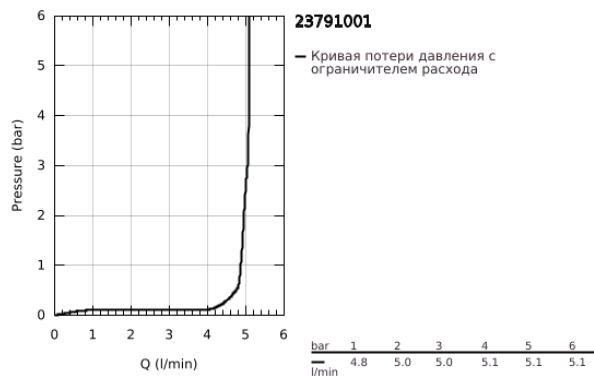

23 791 001 LINEARE СМЕСИТЕЛЬ ОДНОРЫЧАЖНЫЙ ДЛЯ РАКОВИНЫ DN 15 XS-SIZE

ОПИСАНИЕ ПРОДУКТА

- Colour: хром
- монтаж на одно отверстие
- металлический рычаг
- GROHE SilkMove Плавность и точность управления - керамический картридж 28 мм
- с ограничителем температуры
- GROHE LongLife Finish - стойкое долговечное покрытие
- GROHE EcoJoy Технология совершенного потока при уменьшенном расходе воды
- максимальный расход воды (при 3 бара): 5 л/мин
- SpeedClean аэратор с функцией быстрой очистки от известковых отложений
- GROHE FastFixation Plus Система ускорения и оптимизации монтажа
- нажимной донный клапан 1 1/4"
- гибкая подводка

23 791 001 LINEARE СМЕСИТЕЛЬ ОДНОРЫЧАЖНЫЙ ДЛЯ РАКОВИНЫ
DN 15
XS-SIZE

ЗАПАСНЫЕ ЧАСТИ

- 1: Рычаг (Spare part-nr. 46980000)
 - 2: Колпак (Spare part-nr. 46581000)
 - 3: Крепежное кольцо (Spare part-nr. 07419000)
 - 4: Картридж (Spare part-nr. 46580000)
 - 5: Аэратор (Spare part-nr. 48159000)
 - 6: Обратное резьбовое соединение (Spare part-nr. 46645000)
 - 7: Сливной вентиль 1 1/4" (Spare part-nr. 65807000)
 - 7.1: Ниппель (Spare part-nr. 45986000)
 - 8: Монтажный ключ (Spare part-nr. 19017000)*
- * Optional accessories