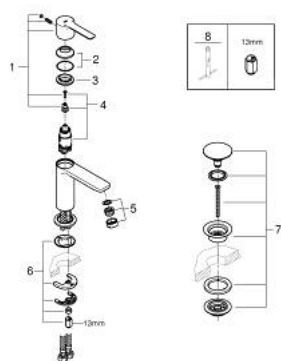

23 791 001 LINEARE СМЕСИТЕЛЬ ОДНОРЫЧАЖНЫЙ ДЛЯ РАКОВИНЫ DN 15 XS-SIZE

ОПИСАНИЕ ПРОДУКТА

- Colour: хром
- монтаж на одно отверстие
- металлический рычаг
- GROHE SilkMove Плавность и точность управления - керамический картридж 28 мм
- с ограничителем температуры
- GROHE LongLife Finish - стойкое долговечное покрытие
- GROHE EcoJoy Технология совершенного потока при уменьшенном расходе воды
- максимальный расход воды (при 3 бара): 5 л/мин
- SpeedClean аэратор с функцией быстрой очистки от известковых отложений
- GROHE FastFixation Plus Система ускорения и оптимизации монтажа
- нажимной донный клапан 1 1/4"
- гибкая подводка

23 791 001 LINEARE СМЕСИТЕЛЬ ОДНОРЫЧАЖНЫЙ ДЛЯ РАКОВИНЫ
DN 15
XS-SIZE

ЗАПАСНЫЕ ЧАСТИ

- 1: Рычаг (Spare part-nr. 46980000)
 - 2: Колпак (Spare part-nr. 46581000)
 - 3: Крепежное кольцо (Spare part-nr. 07419000)
 - 4: Картридж (Spare part-nr. 46580000)
 - 5: Аэратор (Spare part-nr. 48159000)
 - 6: Обратное резьбовое соединение (Spare part-nr. 46645000)
 - 7: Сливной вентиль 1 1/4" (Spare part-nr. 65807000)
 - 7.1: Ниппель (Spare part-nr. 45986000)
 - 8: Монтажный ключ (Spare part-nr. 19017000)*
- * Optional accessories