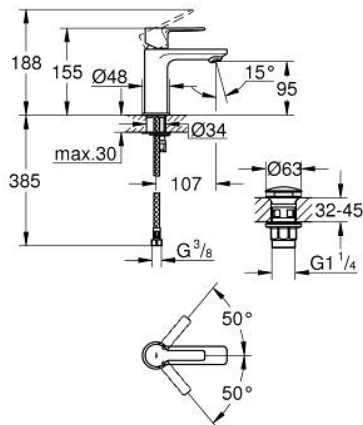

23 791 001 LINEARE СМЕСИТЕЛЬ ОДНОРЫЧАЖНЫЙ ДЛЯ РАКОВИНЫ DN 15 XS-SIZE

ОПИСАНИЕ ПРОДУКТА

- Colour: хром
- монтаж на одно отверстие
- металлический рычаг
- GROHE SilkMove Плавность и точность управления - керамический картридж 28 мм
- с ограничителем температуры
- GROHE LongLife Finish - стойкое долговечное покрытие
- GROHE EcoJoy Технология совершенного потока при уменьшенном расходе воды
- максимальный расход воды (при 3 бара): 5 л/мин
- SpeedClean аэратор с функцией быстрой очистки от известковых отложений
- GROHE FastFixation Plus Система ускорения и оптимизации монтажа
- нажимной донный клапан 1 1/4"
- гибкая подводка

23 791 001 LINEARE СМЕСИТЕЛЬ ОДНОРЫЧАЖНЫЙ ДЛЯ РАКОВИНЫ
DN 15
XS-SIZE

ЗАПАСНЫЕ ЧАСТИ

- 1: Рычаг (Spare part-nr. 46980000)
 - 2: Колпак (Spare part-nr. 46581000)
 - 3: Крепежное кольцо (Spare part-nr. 07419000)
 - 4: Картридж (Spare part-nr. 46580000)
 - 5: Аэратор (Spare part-nr. 48159000)
 - 6: Обратное резьбовое соединение (Spare part-nr. 46645000)
 - 7: Сливной вентиль 1 1/4" (Spare part-nr. 65807000)
 - 7.1: Ниппель (Spare part-nr. 45986000)
 - 8: Монтажный ключ (Spare part-nr. 19017000)*
- * Optional accessories