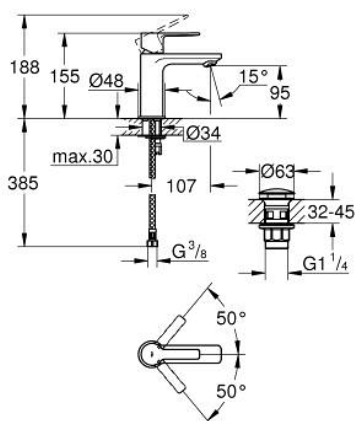

## 23 791 AL1 LINEARE СМЕСИТЕЛЬ ОДНОРЫЧАЖНЫЙ ДЛЯ РАКОВИНЫ DN 15 XS-SIZE

### ОПИСАНИЕ ПРОДУКТА

- Colour: темный графит, матовый
- монтаж на одно отверстие
- металлический рычаг
- GROHE SilkMove Плавность и точность управления - керамический картридж 28 мм
- с ограничителем температуры
- GROHE LongLife finish - стойкое долговечное покрытие
- GROHE EcoJoy Технология совершенного потока при уменьшенном расходе воды
- GROHE SpeedClean аэратор с ограничением расхода воды 5,7 л/мин
- максимальный расход воды (при 3 бара): 5 л/мин
- SpeedClean аэратор с функцией быстрой очистки от известковых отложений
- GROHE FastFixation Plus Система ускорения и оптимизации монтажа
- нажимной донный клапан 1 1/4"
- гибкая подводка