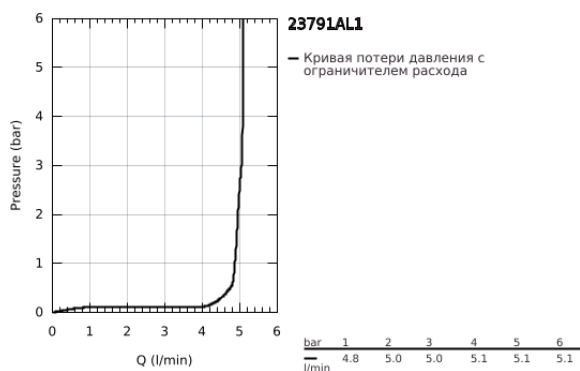

## 23 791 AL1 LINEARE СМЕСИТЕЛЬ ОДНОРЫЧАЖНЫЙ ДЛЯ РАКОВИНЫ DN 15 XS-SIZE

### ОПИСАНИЕ ПРОДУКТА

- Colour: темный графит, матовый
- монтаж на одно отверстие
- металлический рычаг
- GROHE SilkMove Плавность и точность управления - керамический картридж 28 мм
- с ограничителем температуры
- GROHE LongLife finish - стойкое долговечное покрытие
- GROHE EcoJoy Технология совершенного потока при уменьшенном расходе воды
- GROHE SpeedClean аэратор с ограничением расхода воды 5,7 л/мин
- максимальный расход воды (при 3 бара): 5 л/мин
- SpeedClean аэратор с функцией быстрой очистки от известковых отложений
- GROHE FastFixation Plus Система ускорения и оптимизации монтажа
- нажимной донный клапан 1 1/4"
- гибкая подводка