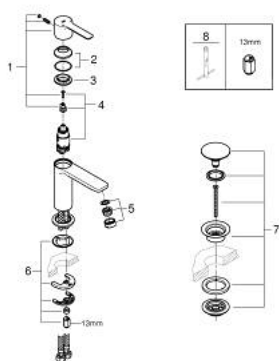

## 23 791 AL1 LINEARE СМЕСИТЕЛЬ ОДНОРЫЧАЖНЫЙ ДЛЯ РАКОВИНЫ DN 15 XS-SIZE

### ОПИСАНИЕ ПРОДУКТА

- Colour: темный графит, матовый
- монтаж на одно отверстие
- металлический рычаг
- GROHE SilkMove Плавность и точность управления - керамический картридж 28 мм
- с ограничителем температуры
- GROHE LongLife finish - стойкое долговечное покрытие
- GROHE EcoJoy Технология совершенного потока при уменьшенном расходе воды
- GROHE SpeedClean аэратор с ограничением расхода воды 5,7 л/мин
- максимальный расход воды (при 3 бара): 5 л/мин
- SpeedClean аэратор с функцией быстрой очистки от известковых отложений
- GROHE FastFixation Plus Система ускорения и оптимизации монтажа
- нажимной донный клапан 1 1/4"
- гибкая подводка

### ЗАПАСНЫЕ ЧАСТИ

- 1: Рычаг (Spare part-nr. 46980AL0)
  - 2: Колпак (Spare part-nr. 46581AL0)
  - 3: Крепежное кольцо (Spare part-nr. 07419000)
  - 4: Картридж (Spare part-nr. 46580000)
  - 5: Аэратор (Spare part-nr. 48159AL0)
  - 6: Обратное резьбовое соединение (Spare part-nr. 46645000)
  - 7: Сливной вентиль 1 1/4" (Spare part-nr. 65807AL0)
  - 8: Монтажный ключ (Spare part-nr. 19017000)\*
- \* Optional accessories